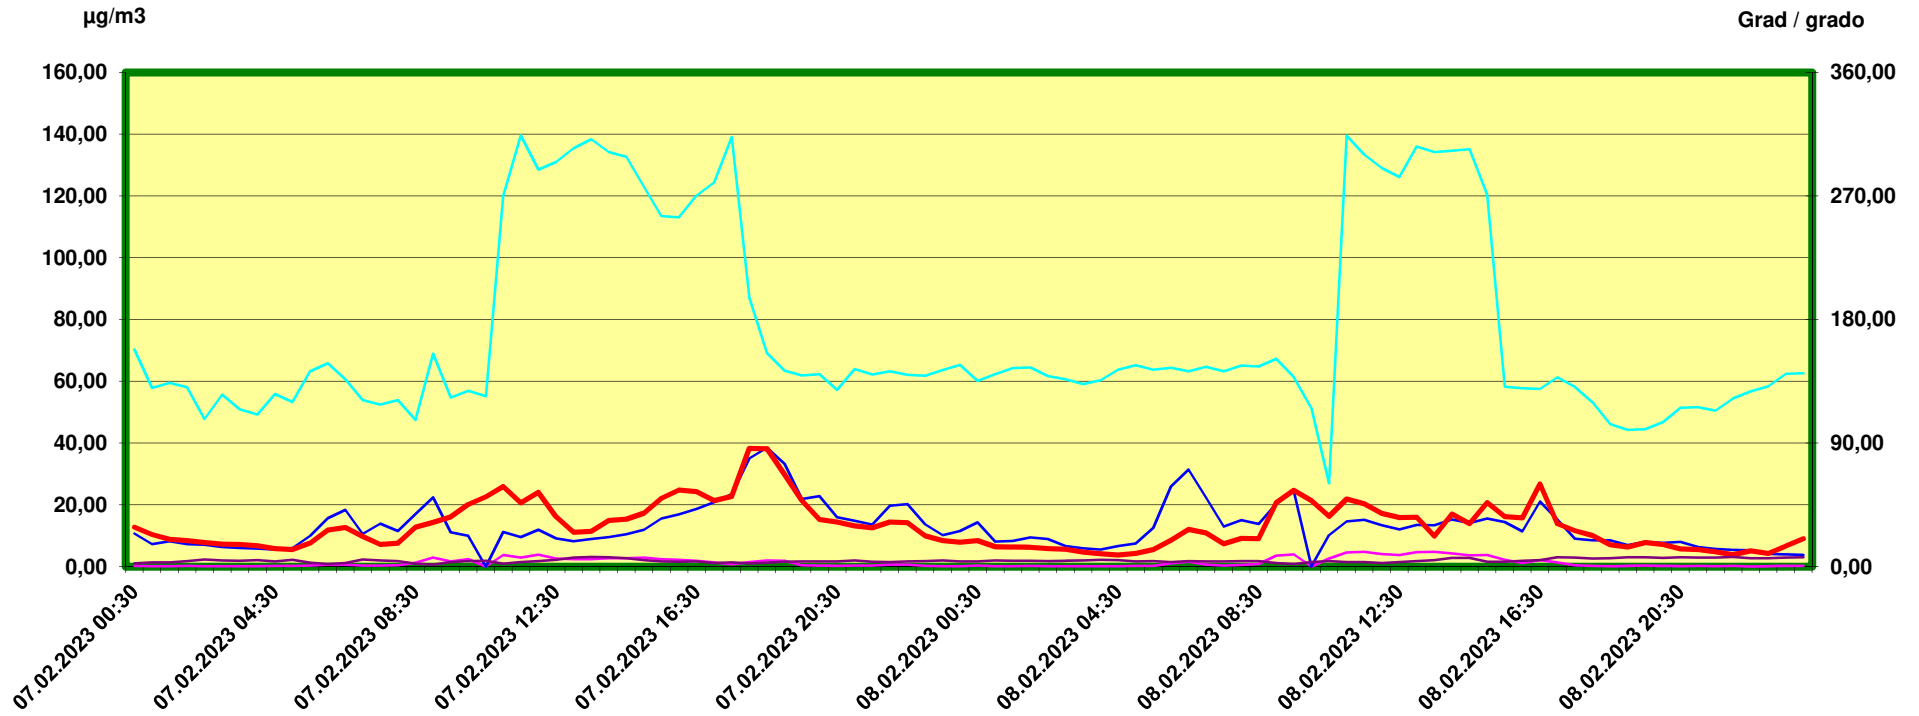

Steinach Siegreith

Zeitraum / Periodo di tempo: 7-2-2023 00:30 - 8-2-2023 24:00

Unkorrigierte Werte / Valori non corretti