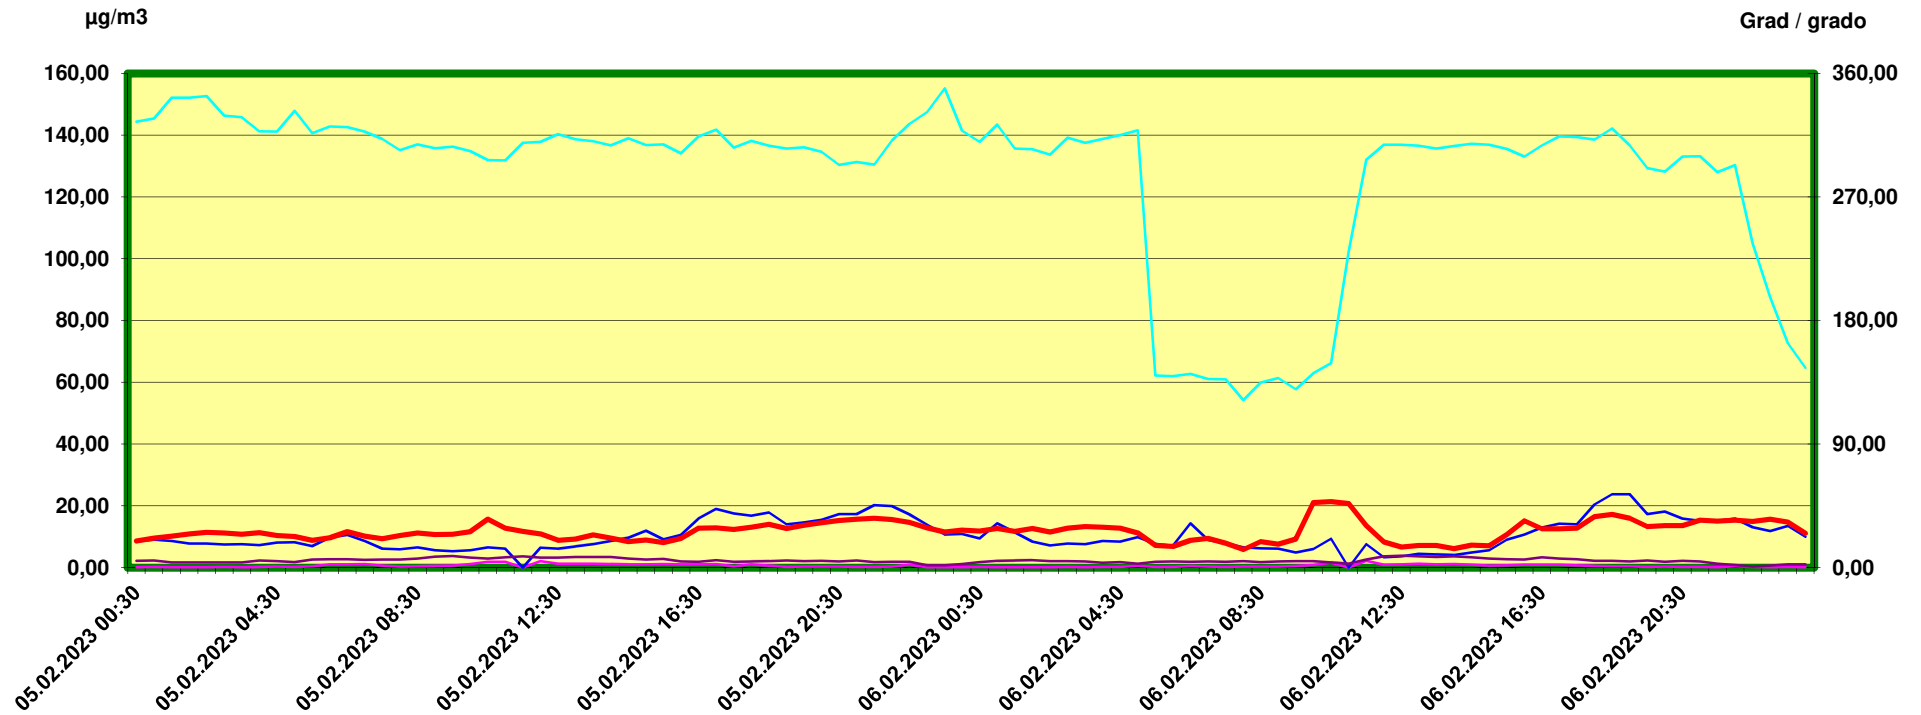

Steinach Siegreith

Zeitraum / Periodo di tempo: 5-2-2023 00:30 - 6-2-2023 24:00

Unkorrigierte Werte / Valori non corretti