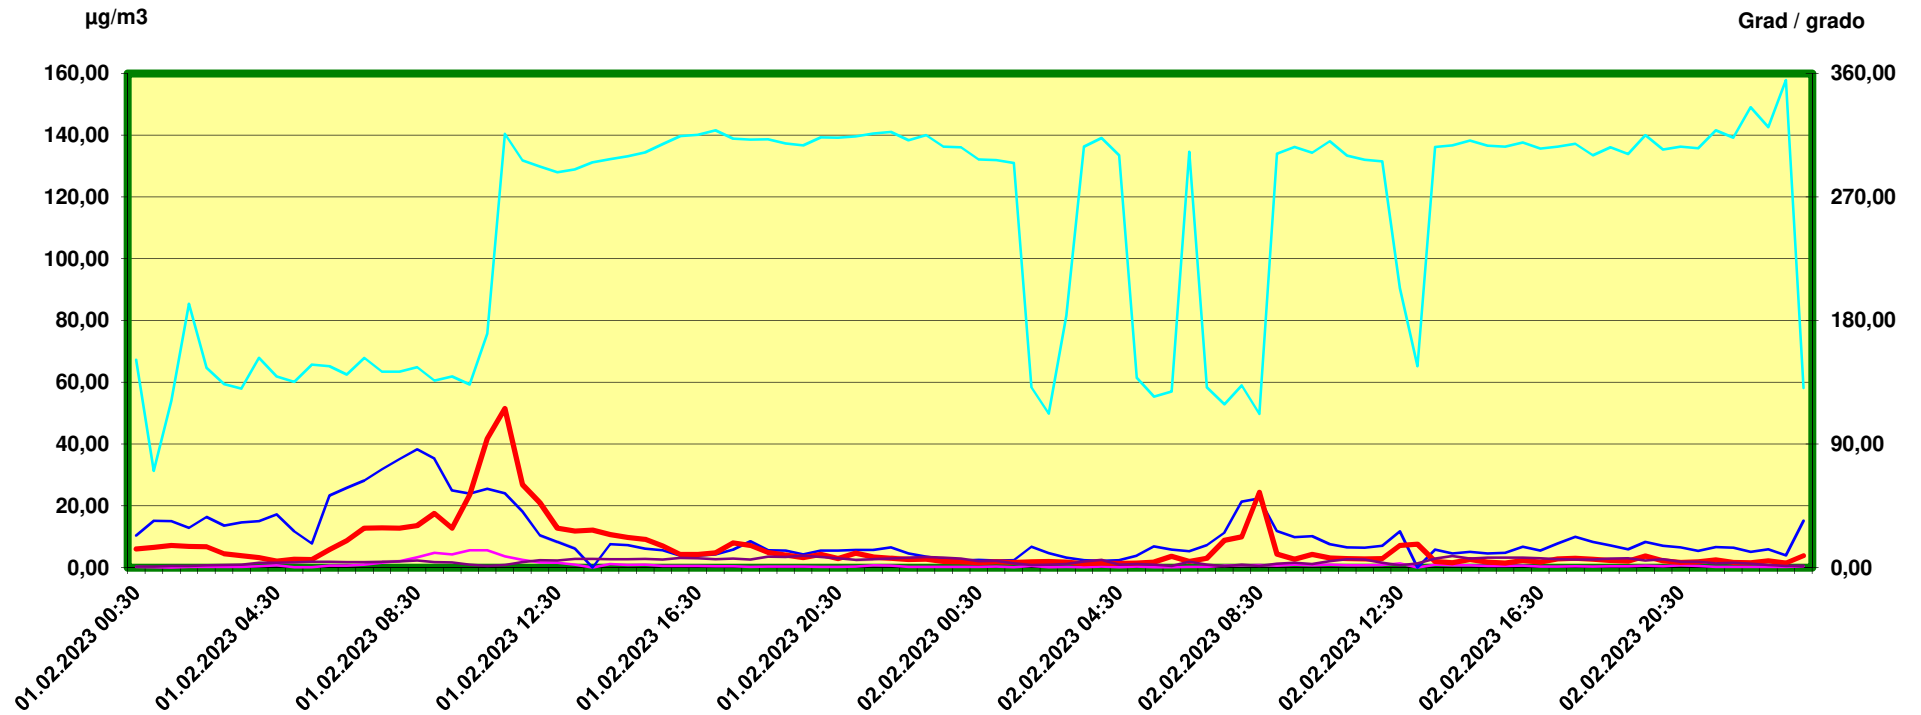

Steinach Siegreith

Zeitraum / Periodo di tempo: 1-2-2023 00:30 - 2-2-2023 24:00

Unkorrigierte Werte / Valori non corretti