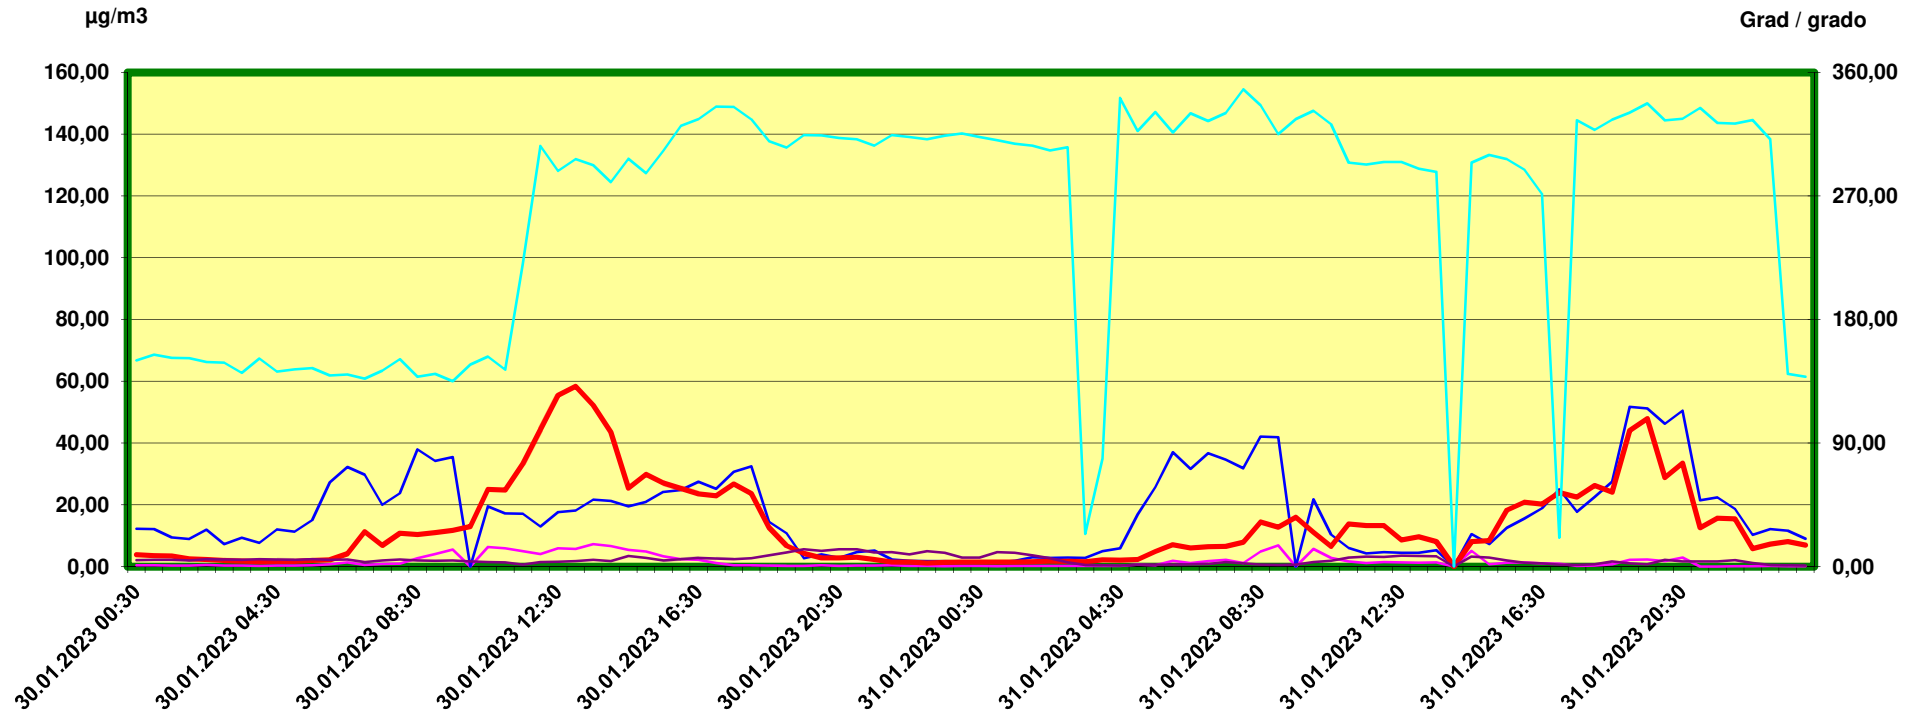

Steinach Siegreith

Zeitraum / Periodo di tempo: 30-1-2023 00:30 - 31-2-2023 24:00

Unkorrigierte Werte / Valori non corretti