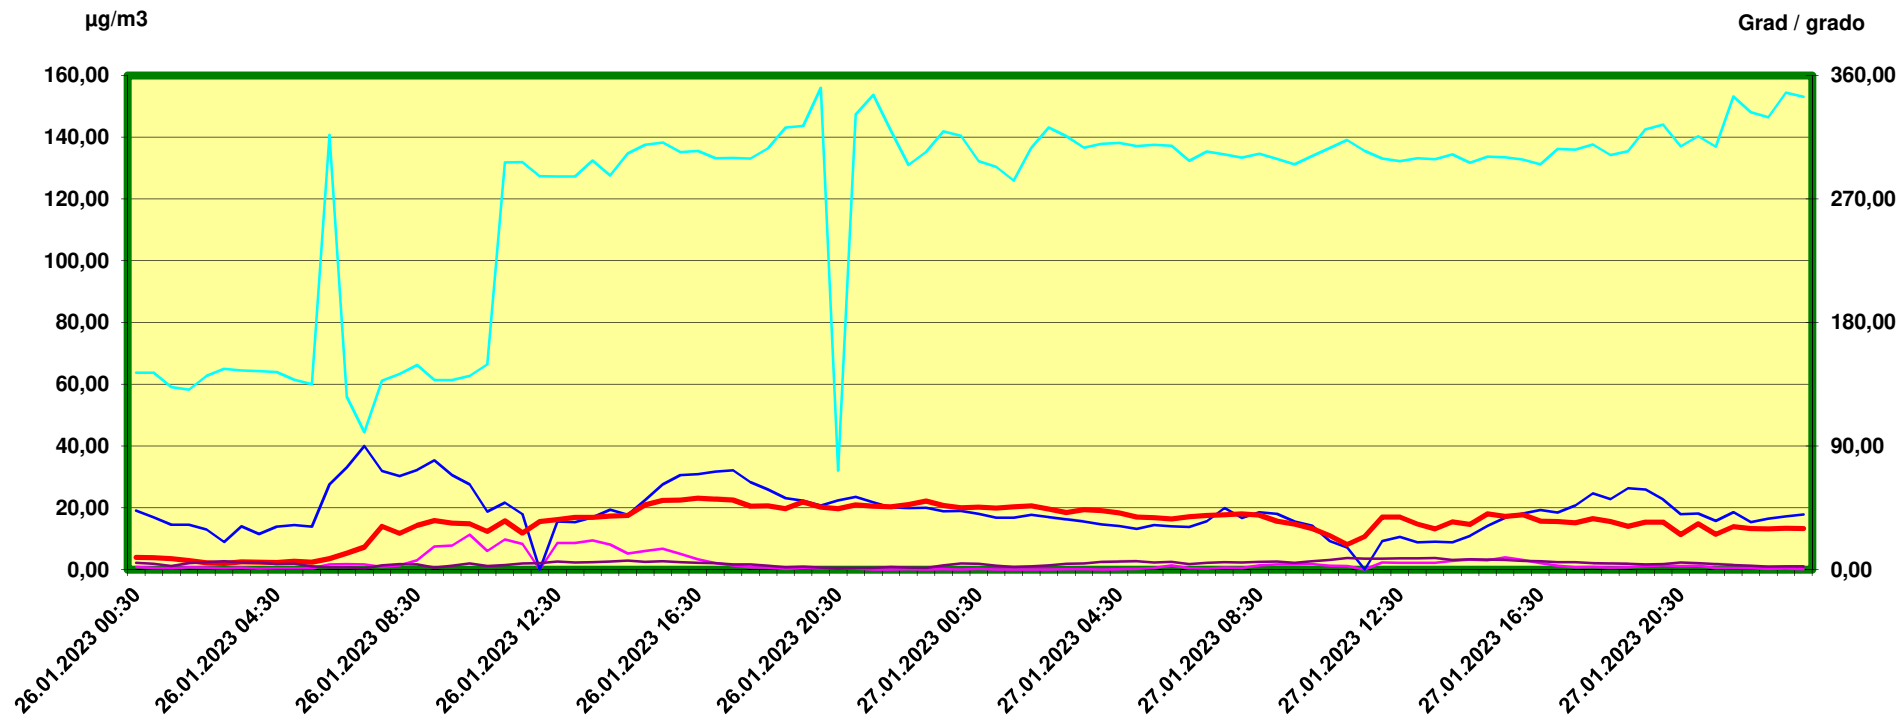

Steinach Siegreith

Zeitraum / Periodo di tempo: 26-1-2023 00:30 - 27-1-2023 24:00

Unkorrigierte Werte / Valori non corretti