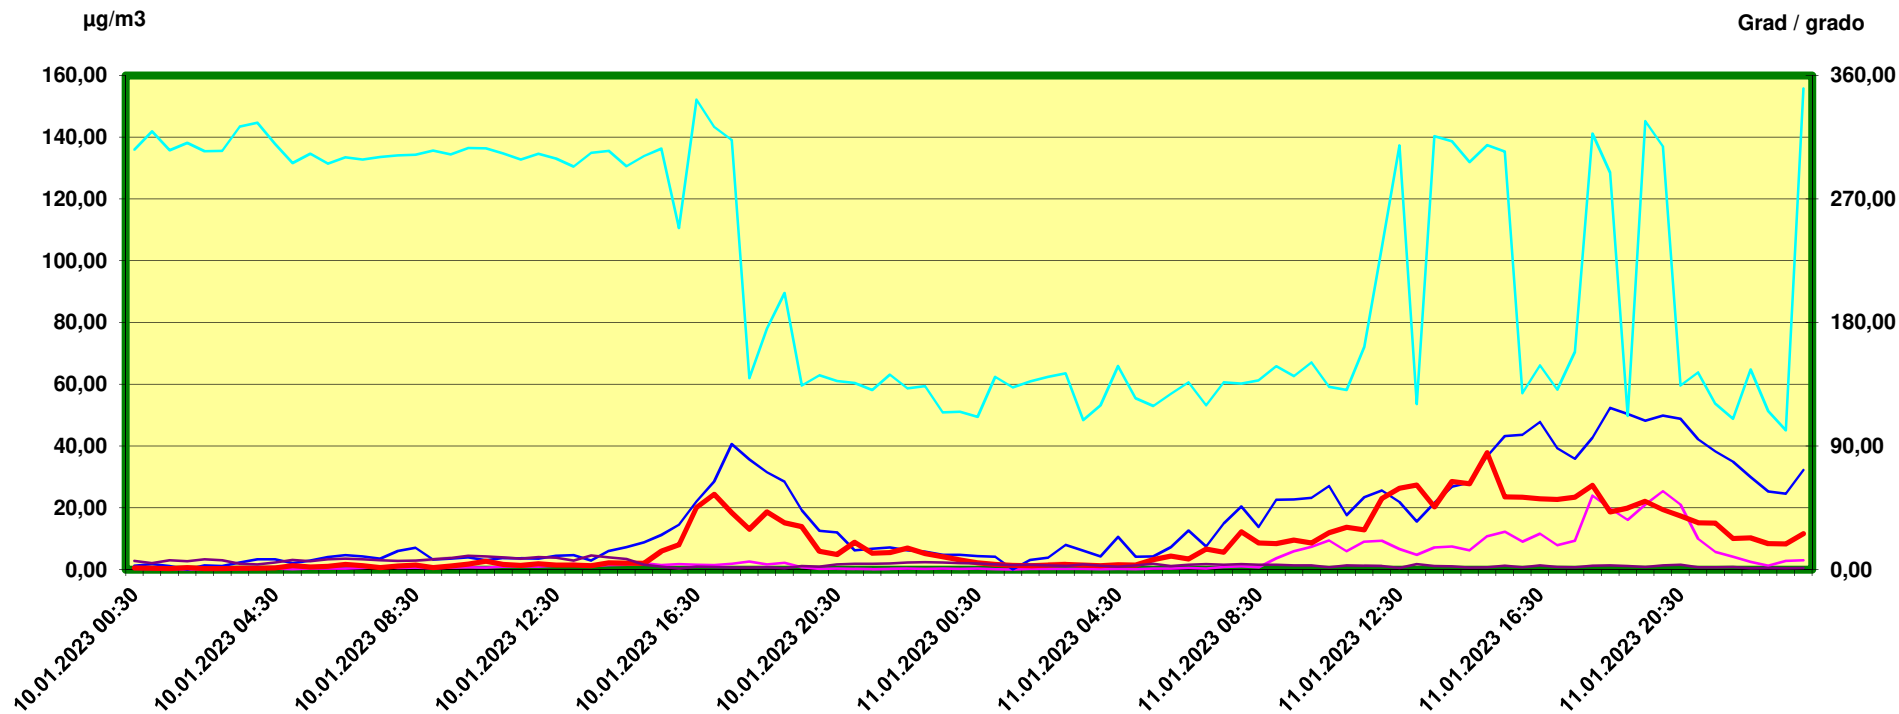

Steinach Siegreith

Zeitraum / Periodo di tempo: 10-1-2023 00:30 - 11-1-2023 24:00

Unkorrigierte Werte / Valori non corretti