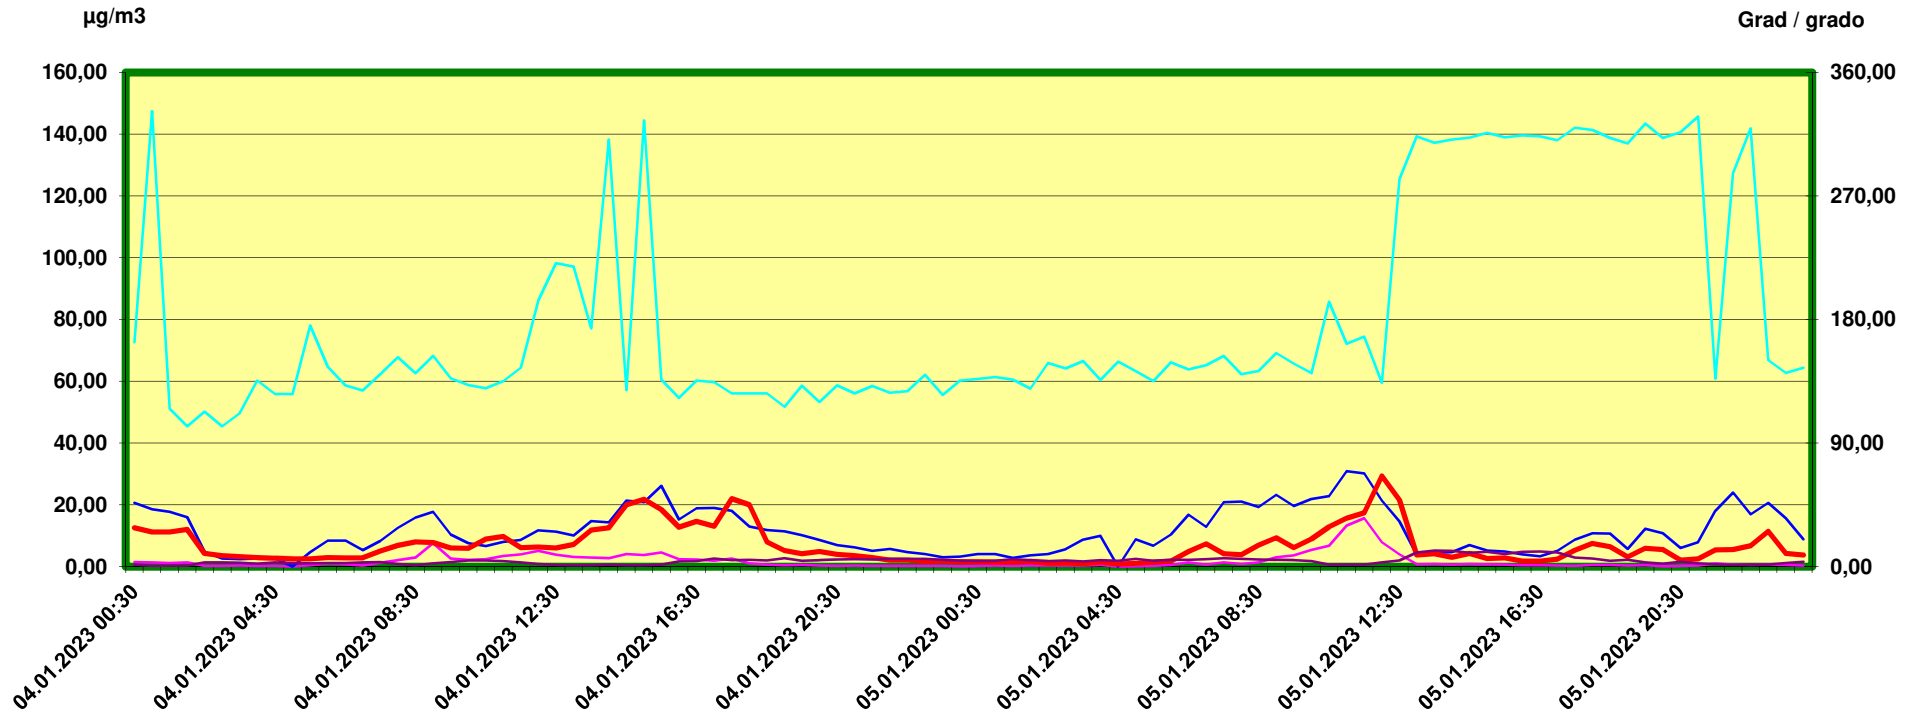

Steinach Siegreith

Zeitraum / Periodo di tempo: 4-1-2023 00:30 - 5-1-2023 24:00

Unkorrigierte Werte / Valori non corretti