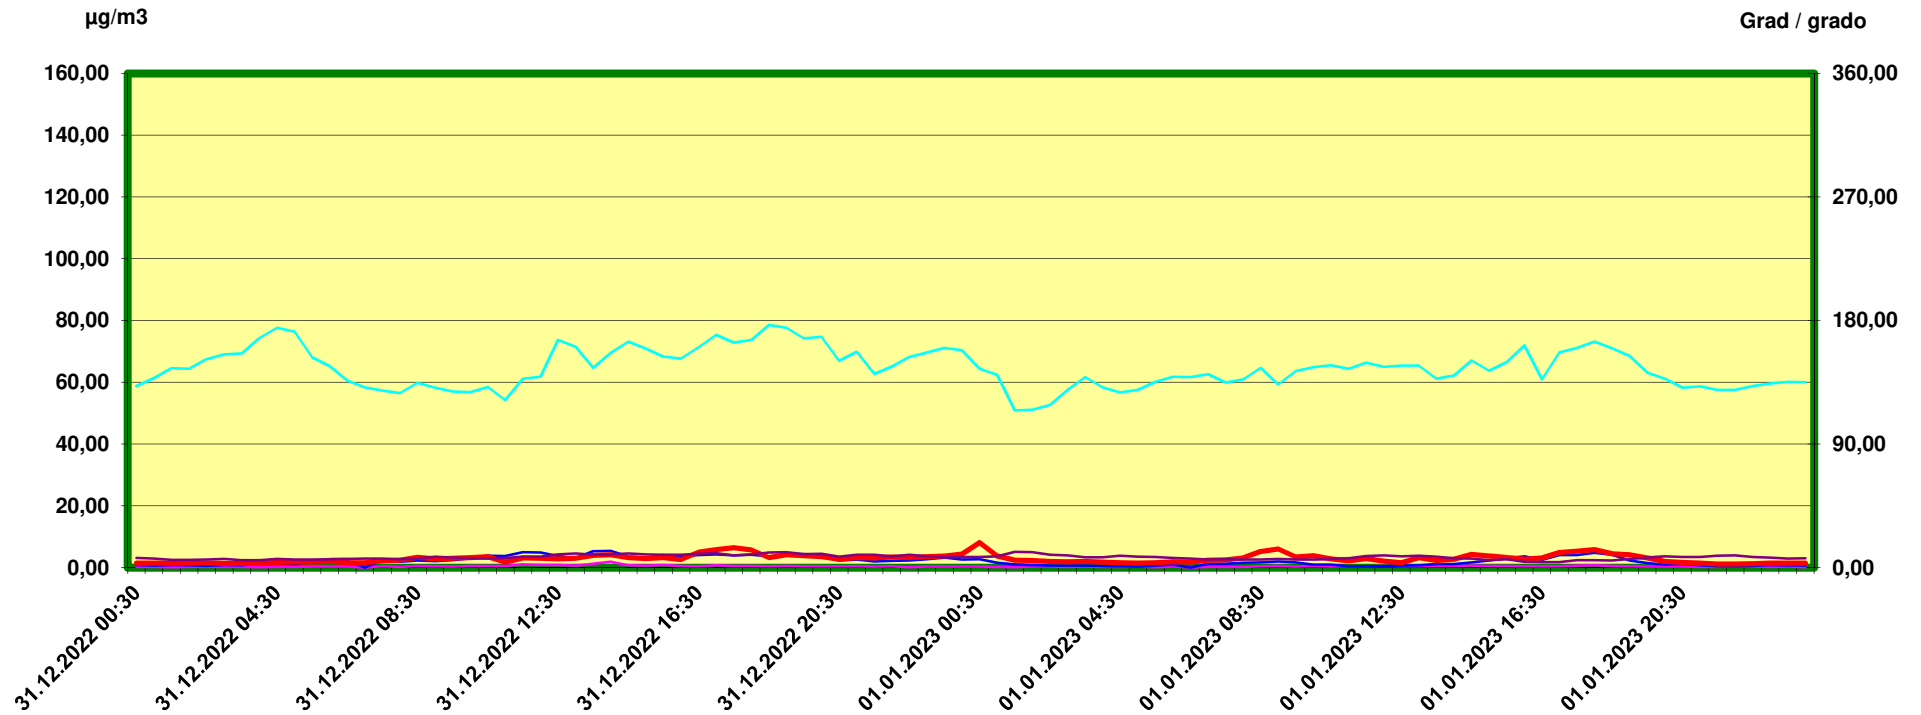

Steinach Siegreith

Zeitraum / Periodo di tempo: 31-12-2022 00:30 - 1-1-2023 24:00

Unkorrigierte Werte / Valori non corretti