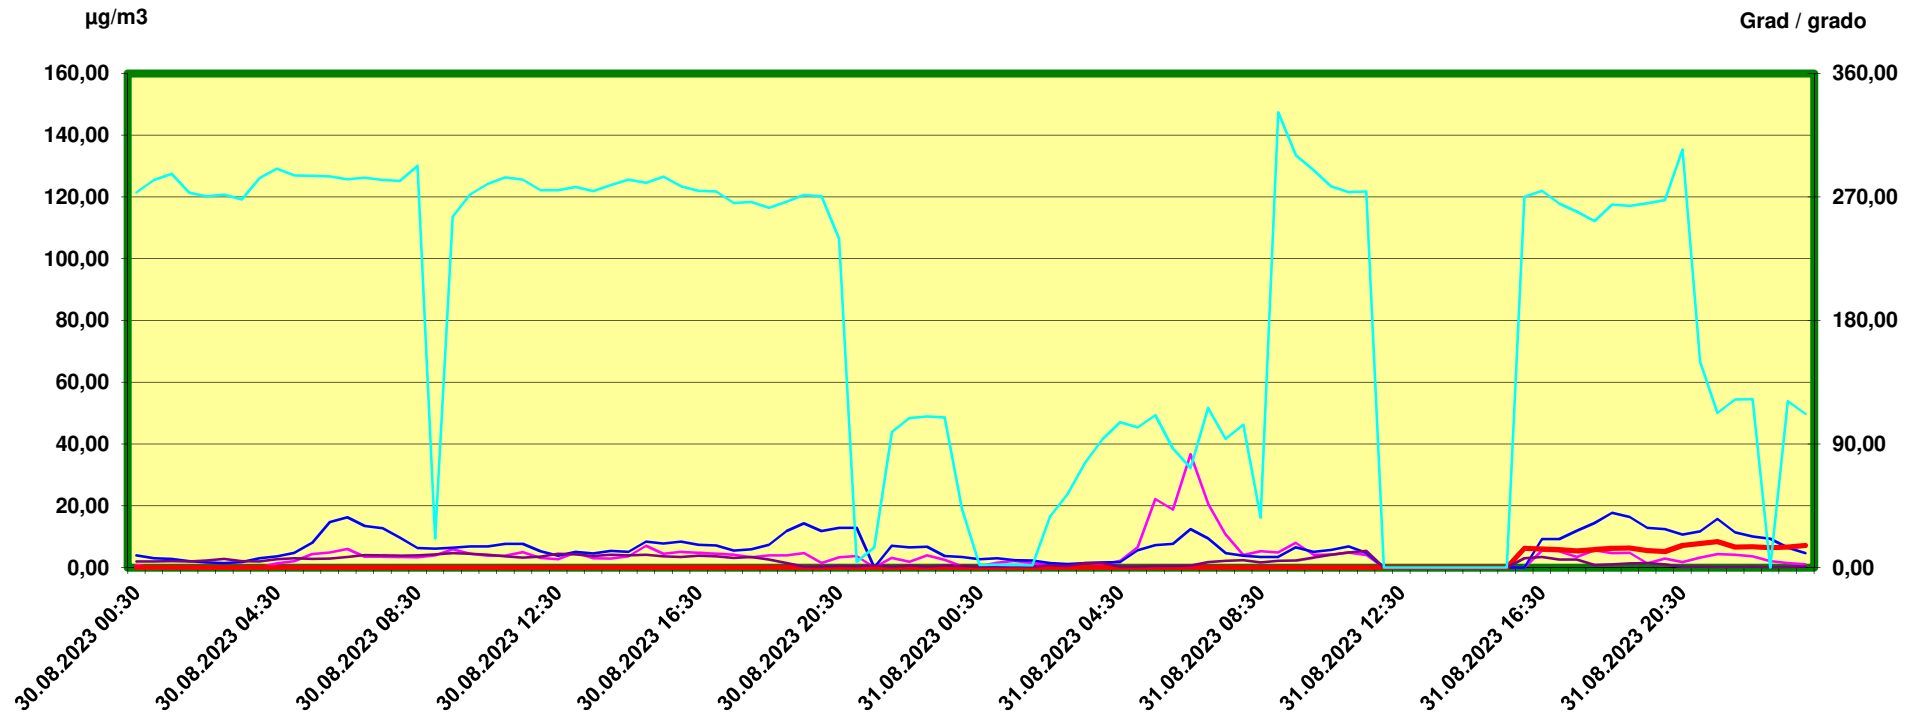

Steinach Sachsen

Zeitraum / Periodo di tempo: 30-8-2023 00:30 - 31-9-2023 24:00

Unkorrigierte Werte / Valori non corretti