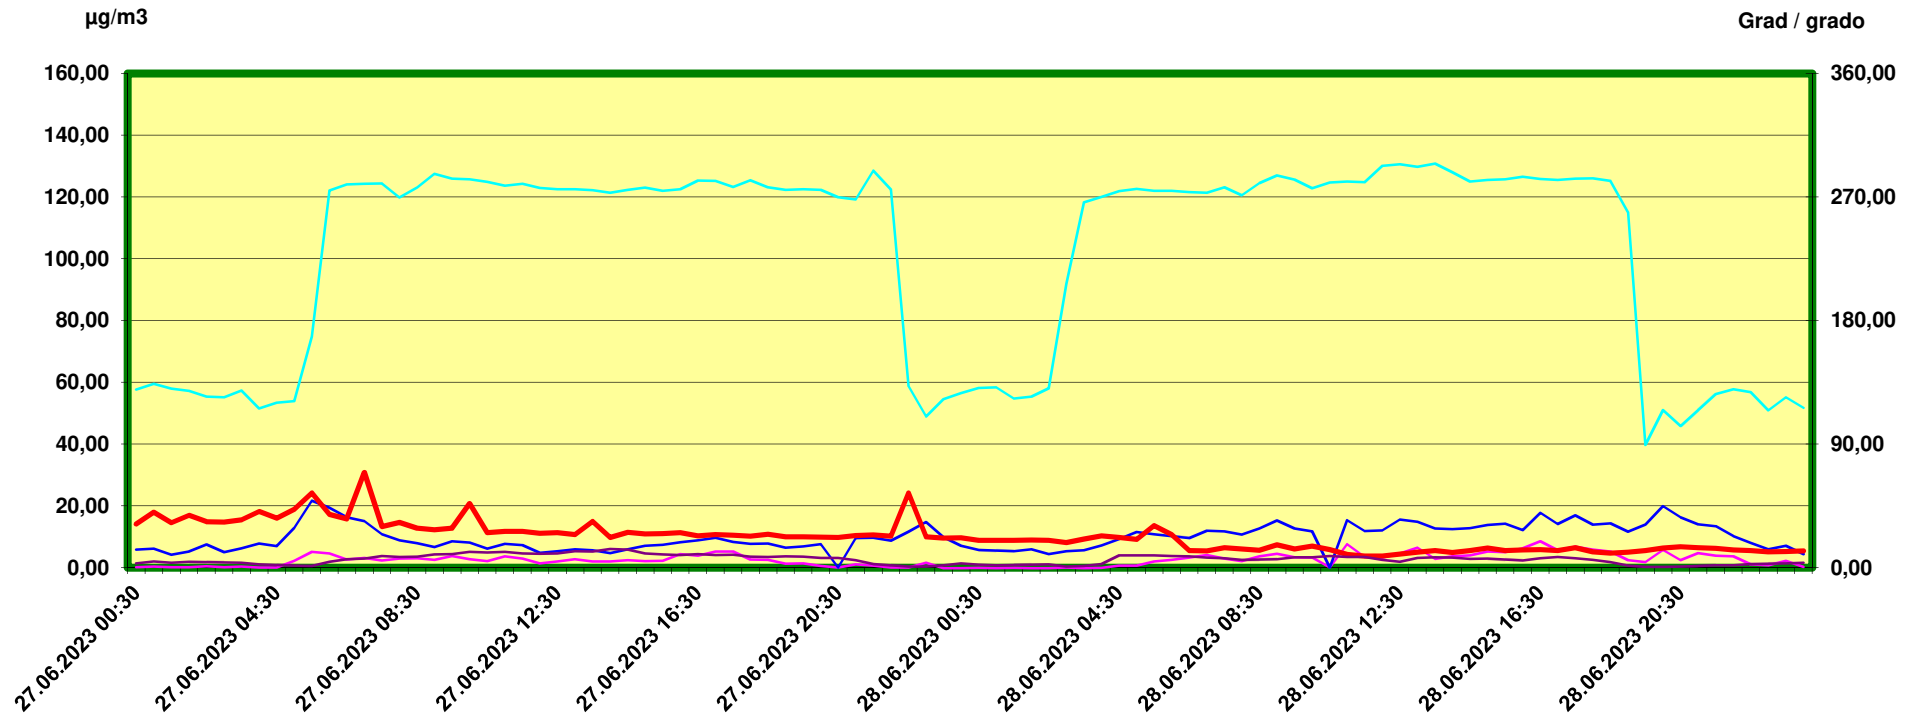

Steinach Saxen

Zeitraum / Periodo di tempo: 27-6-2023 00:30 - 28-6-2023 24:00

Unkorrigierte Werte / Valori non corretti