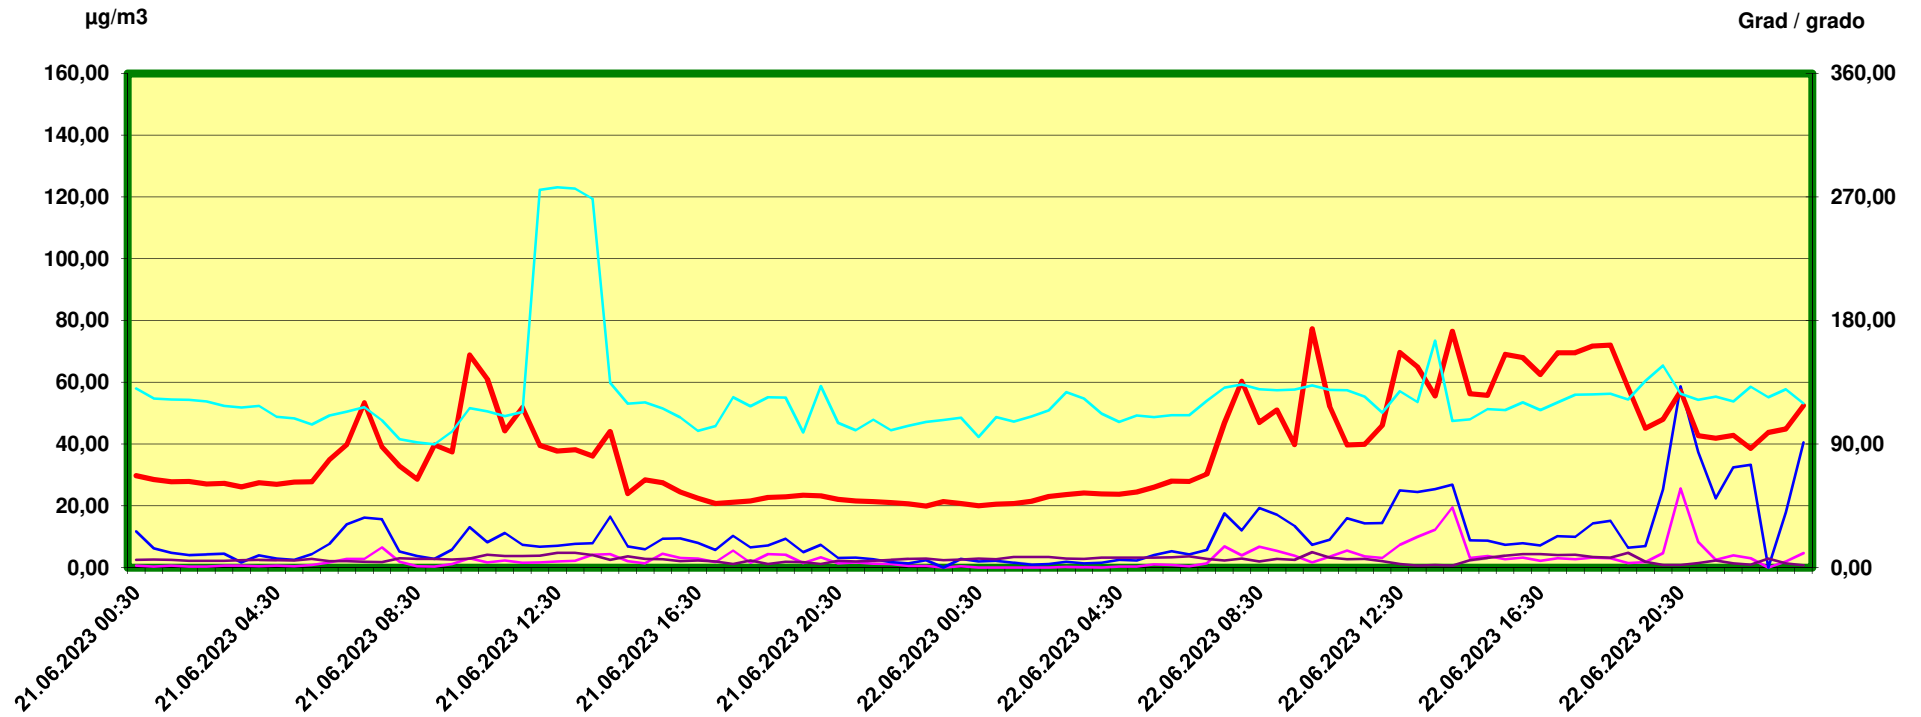

# Steinach Saxen

Zeitraum / Periodo di tempo: 21-6-2023 00:30 - 22-6-2023 24:00

Unkorrigierte Werte / Valori non corretti