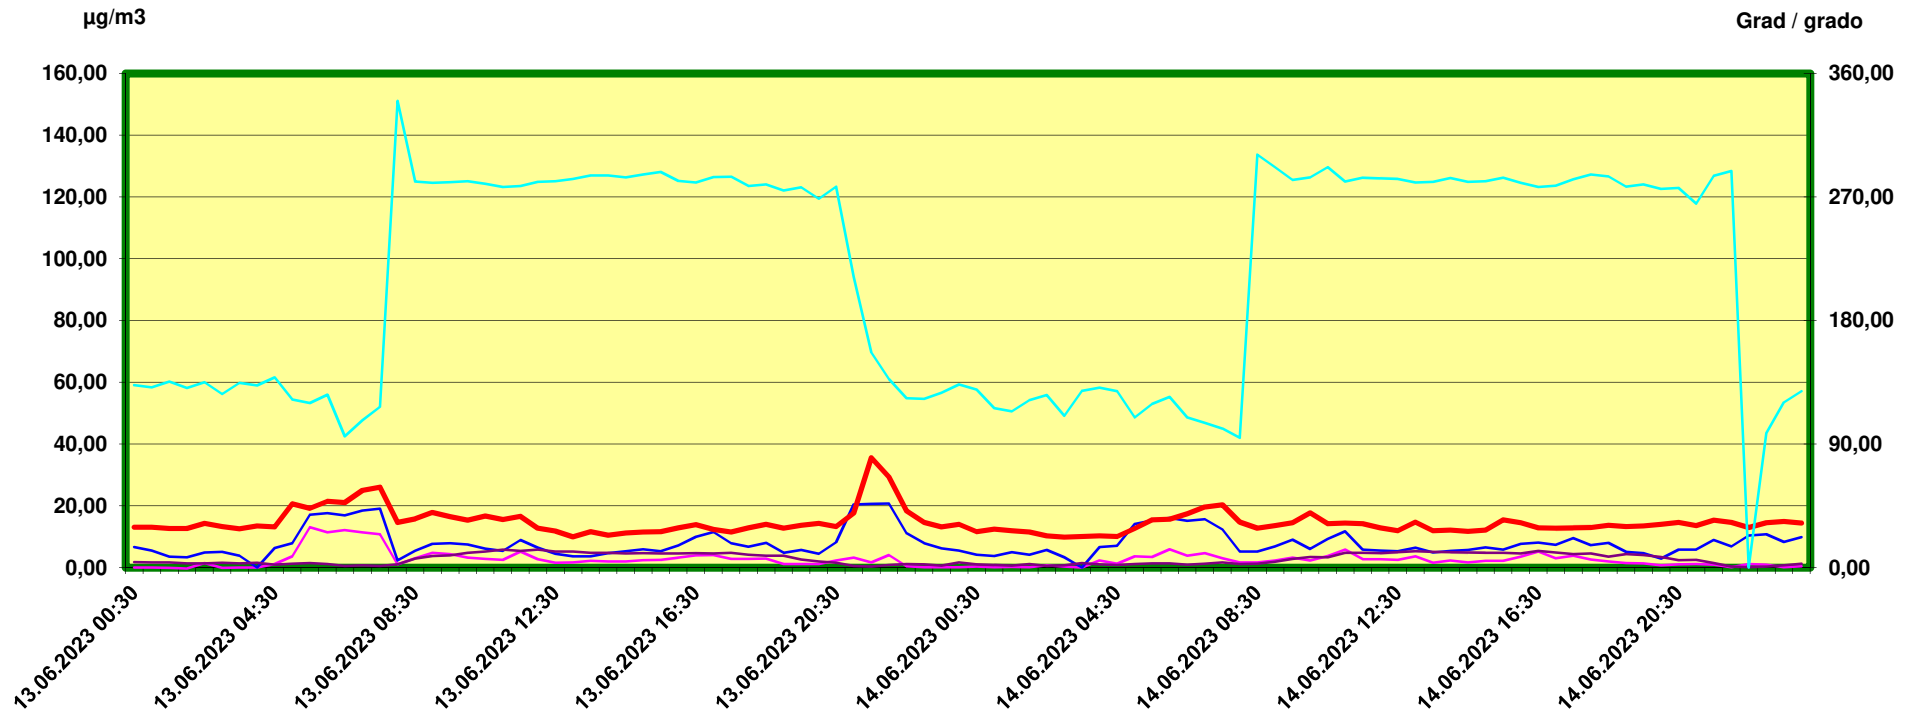

Steinach Saxen

Zeitraum / Periodo di tempo: 13-6-2023 00:30 - 14-6-2023 24:00

Unkorrigierte Werte / Valori non corretti