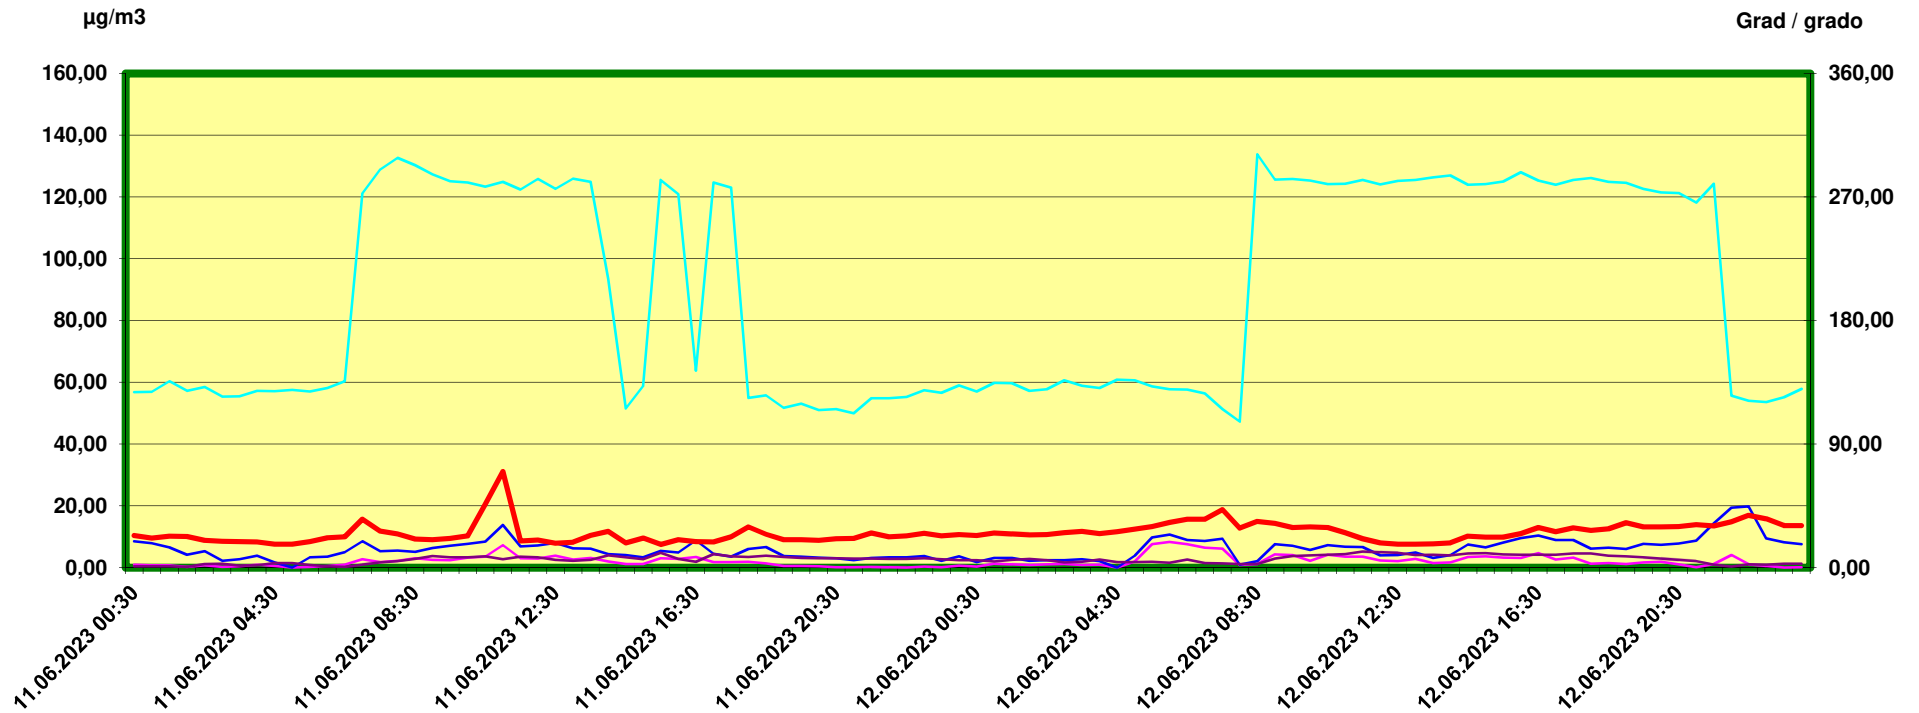

Steinach Saxen

Zeitraum / Periodo di tempo: 11-6-2023 00:30 - 12-6-2023 24:00

Unkorrigierte Werte / Valori non corretti