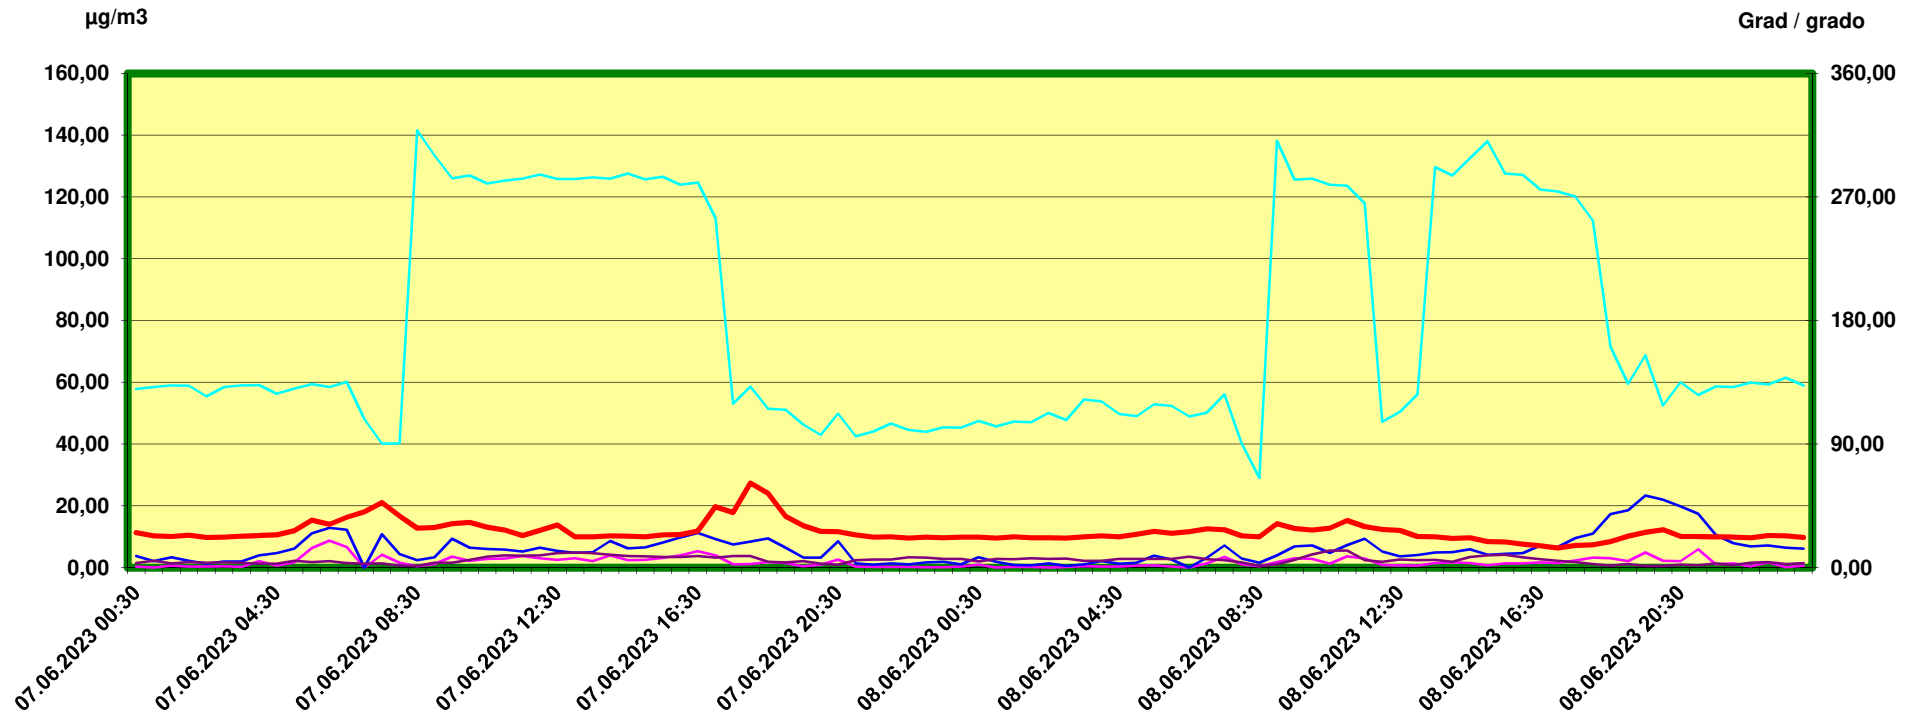

# Steinach Sachsen

Zeitraum / Periodo di tempo: 7-6-2023 00:30 - 8-6-2023 24:00

Unkorrigierte Werte / Valori non corretti