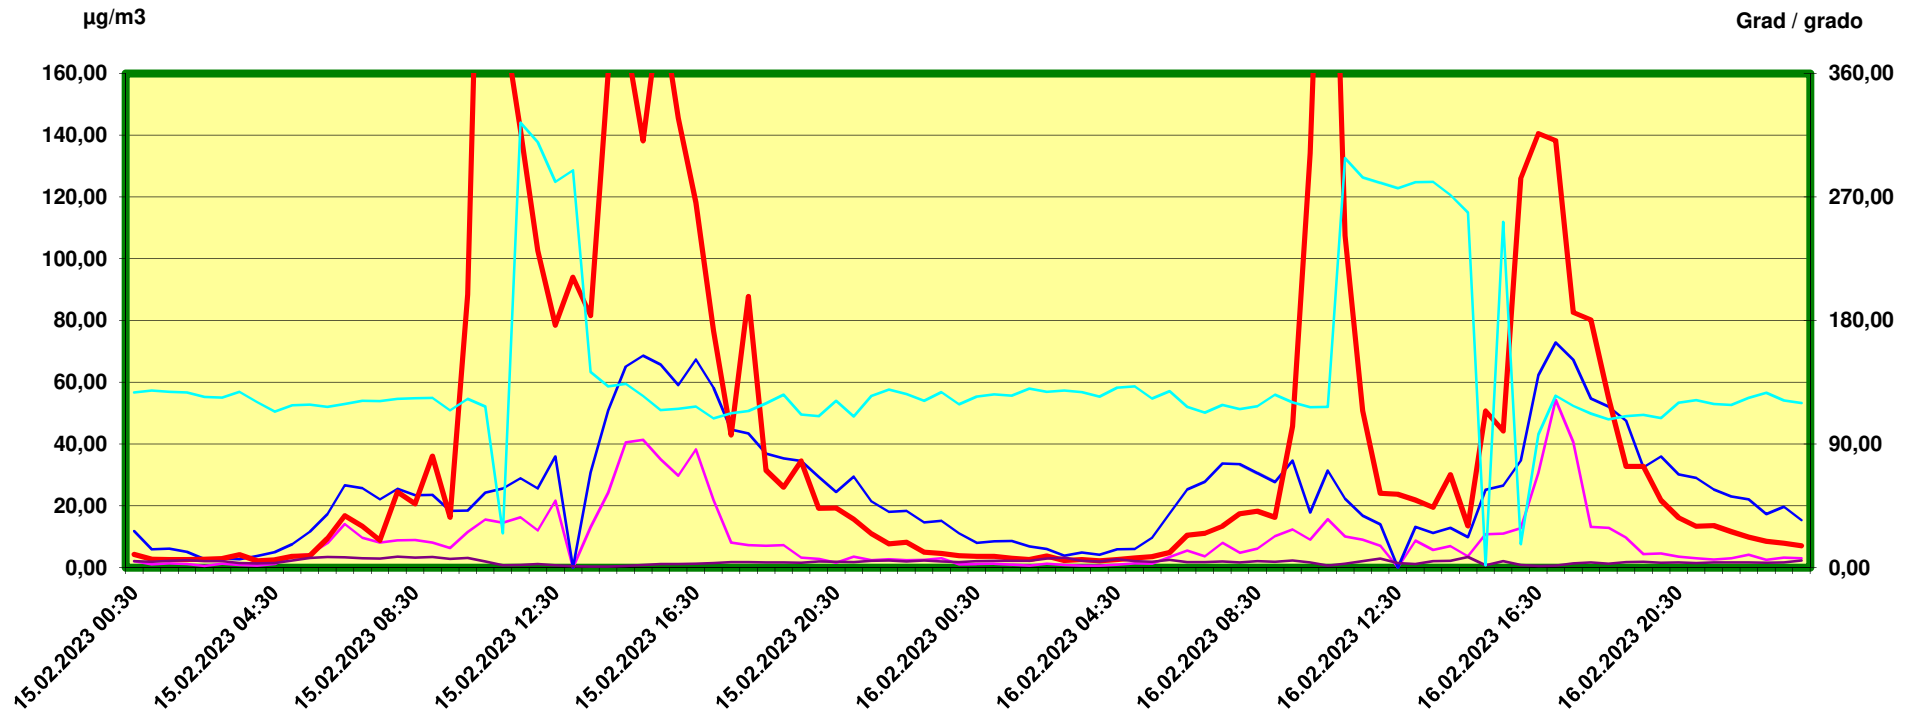

Steinach Saxen

Zeitraum / Periodo di tempo: 15-2-2023 00:30 - 16-2-2023 24:00

Unkorrigierte Werte / Valori non corretti