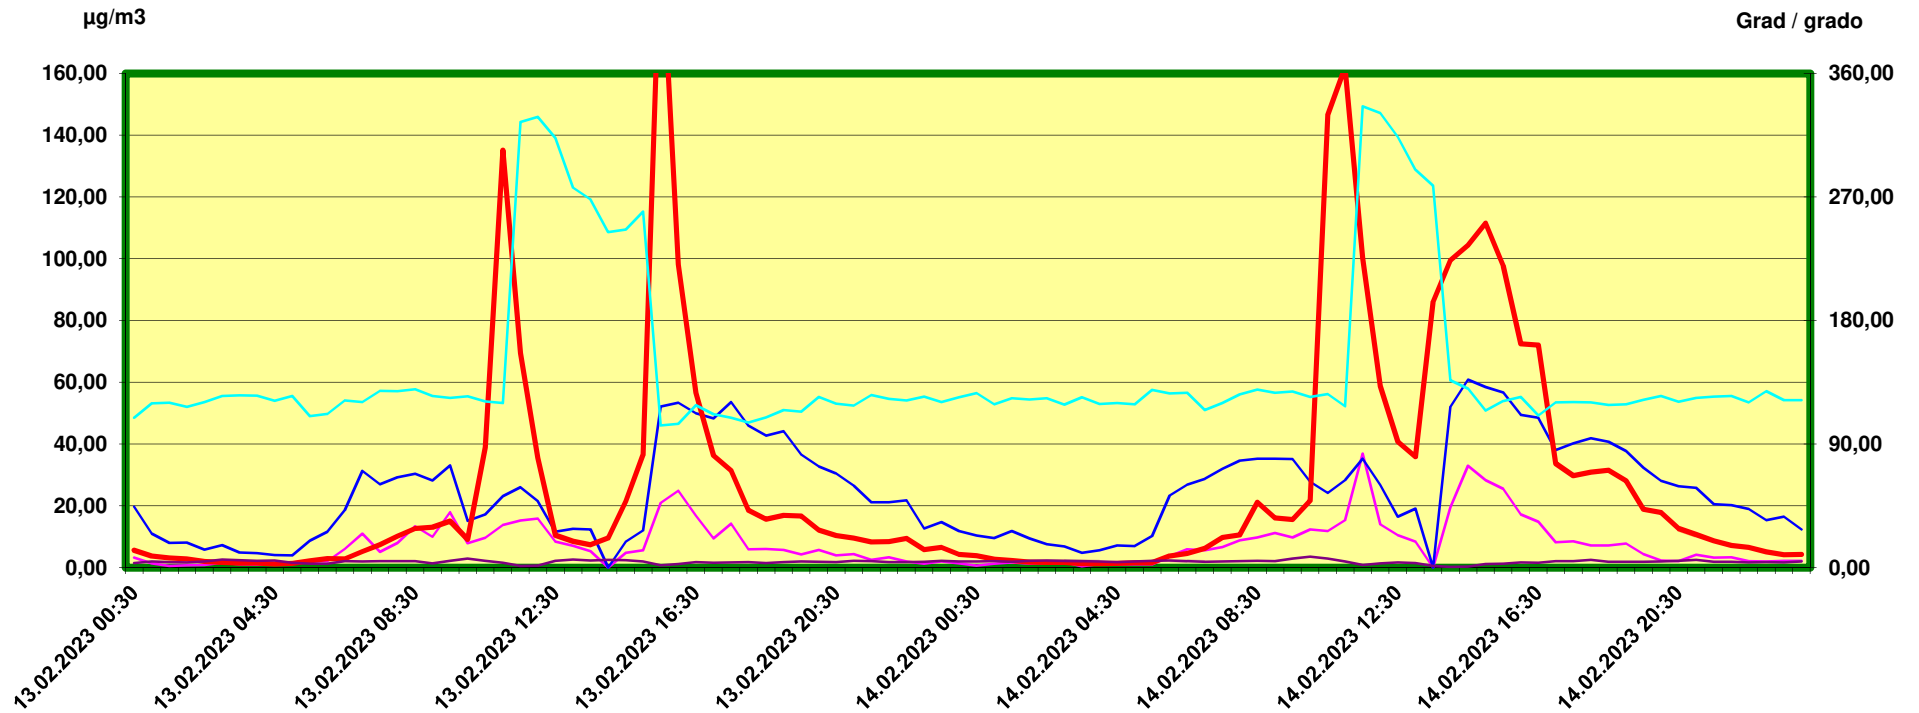

Steinach Saxen

Zeitraum / Periodo di tempo: 13-2-2023 00:30 - 14-2-2023 24:00

Unkorrigierte Werte / Valori non corretti