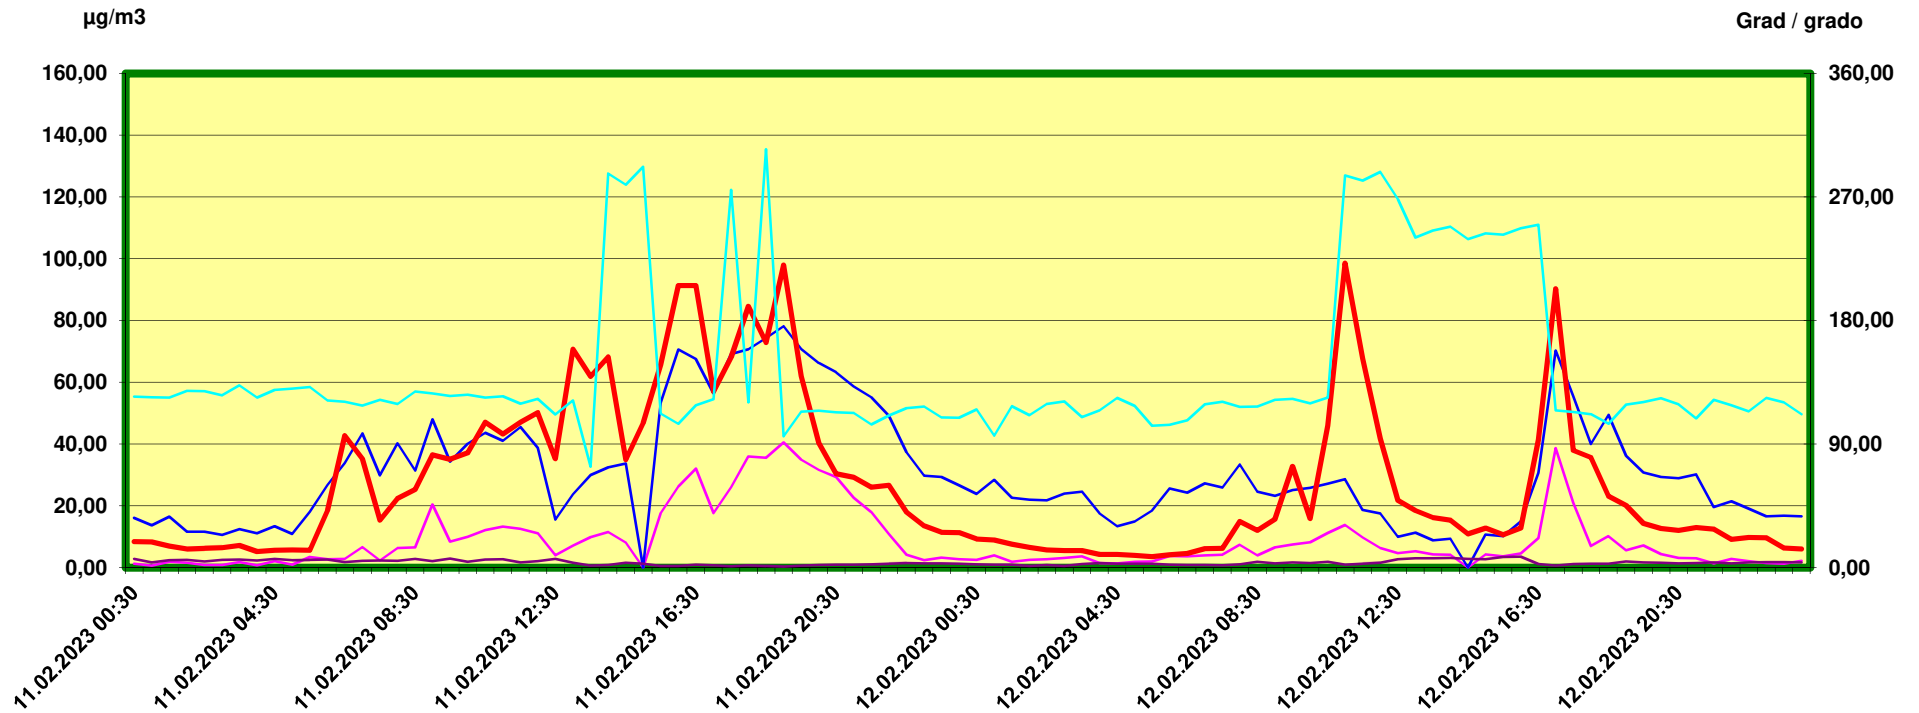

Steinach Saxen

Zeitraum / Periodo di tempo: 11-2-2023 00:30 - 12-2-2023 24:00

Unkorrigierte Werte / Valori non corretti