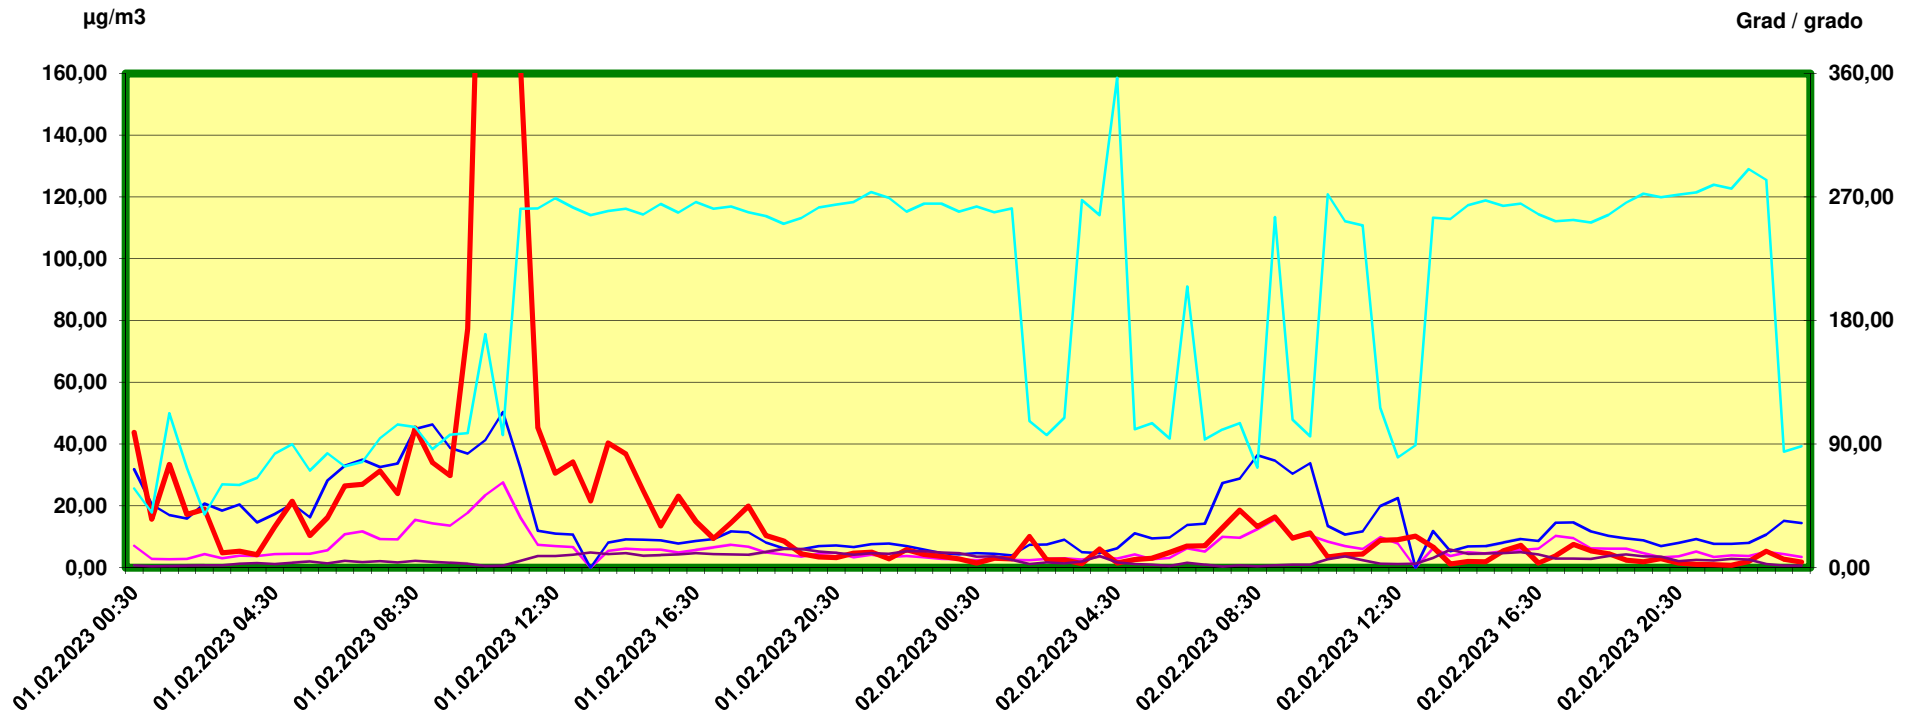

Steinach Sachsen

Zeitraum / Periodo di tempo: 1-2-2023 00:30 - 2-2-2023 24:00

Unkorrigierte Werte / Valori non corretti