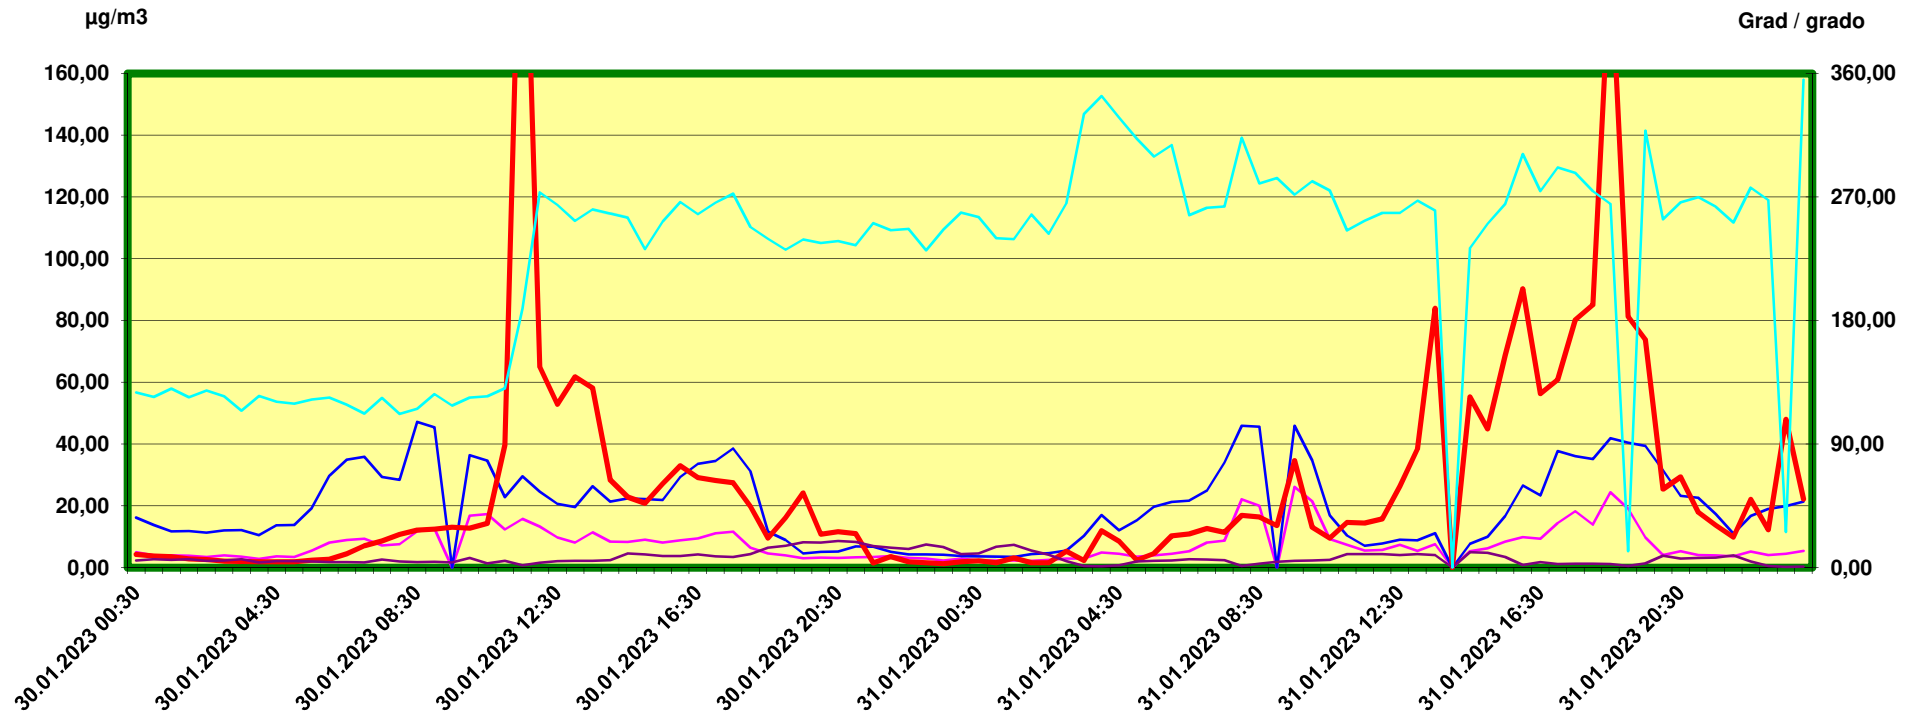

Steinach Saxen

Zeitraum / Periodo di tempo: 30-1-2023 00:30 - 31-2-2023 24:00

Unkorrigierte Werte / Valori non corretti