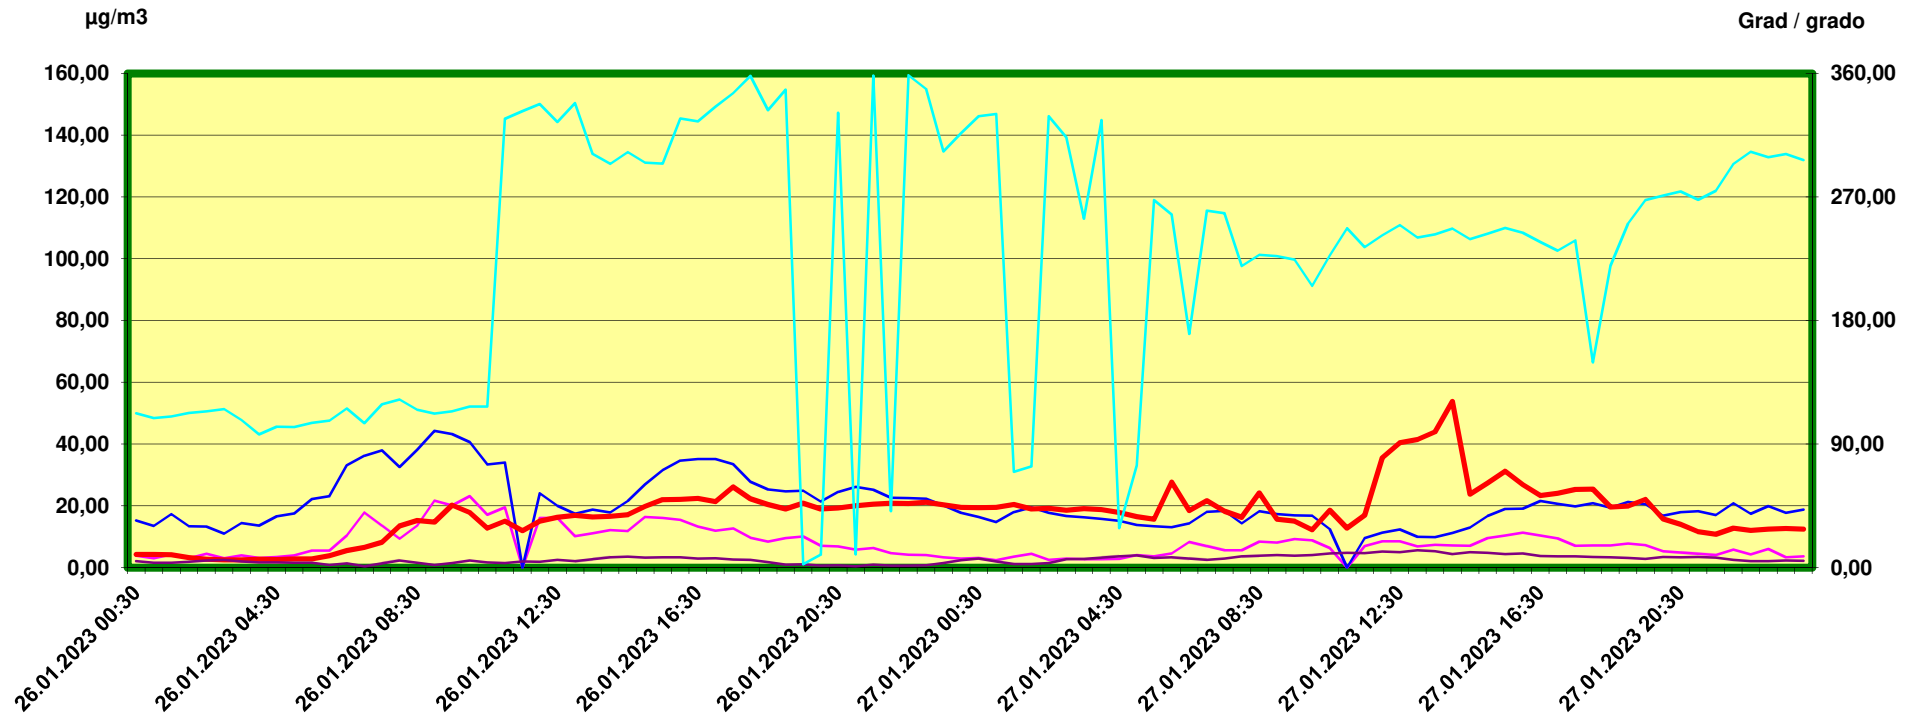

Steinach Saxen

Zeitraum / Periodo di tempo: 26-1-2023 00:30 - 27-1-2023 24:00

Unkorrigierte Werte / Valori non corretti