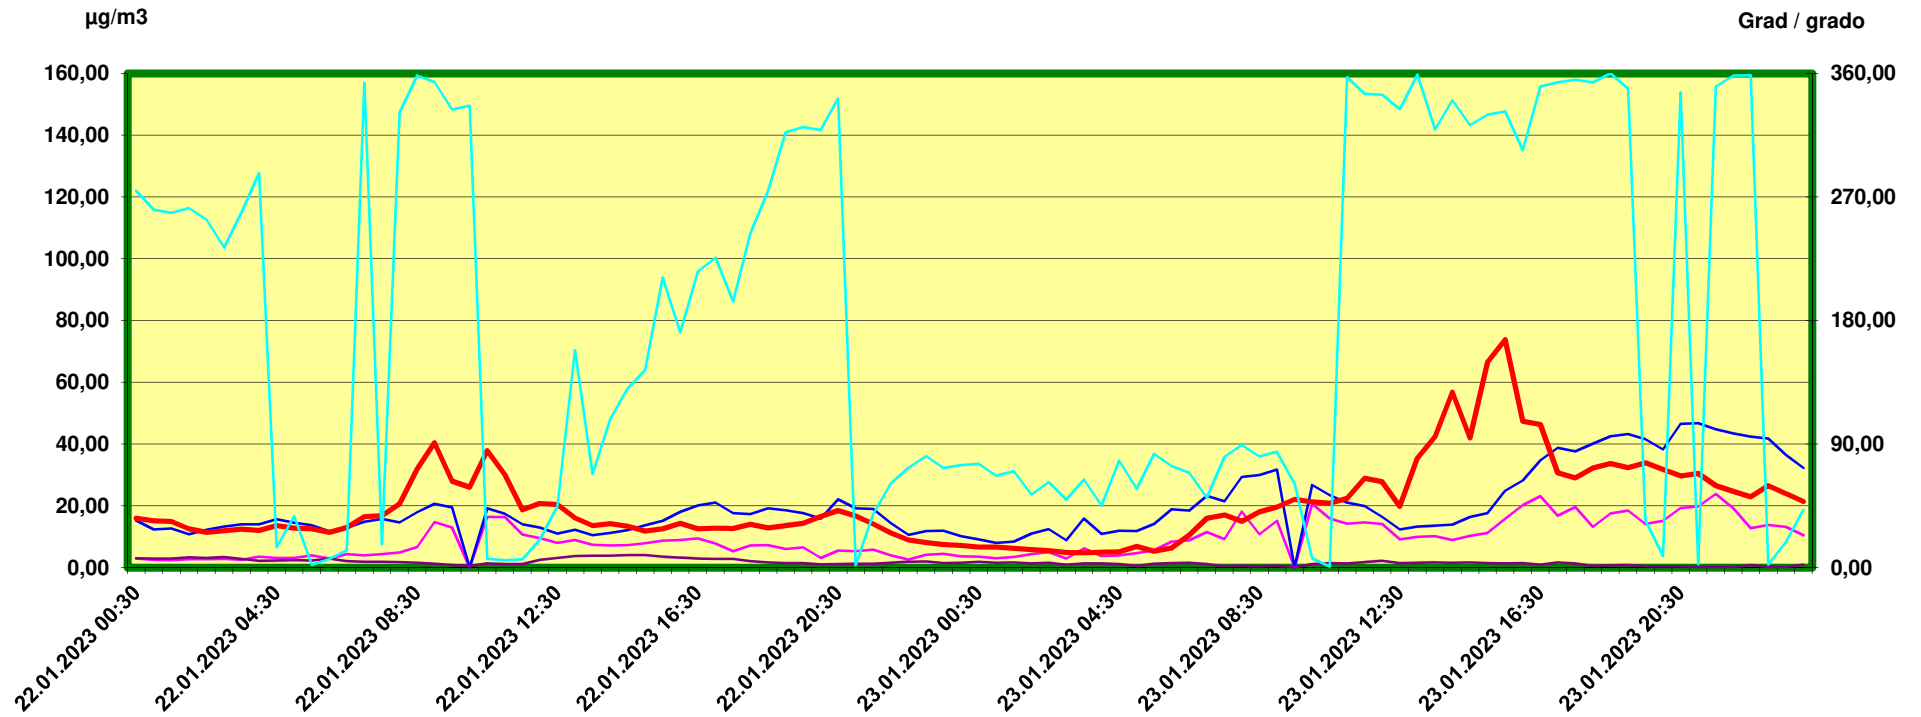

Steinach Saxen

Zeitraum / Periodo di tempo: 22-1-2023 00:30 - 23-1-2023 24:00

Unkorrigierte Werte / Valori non corretti