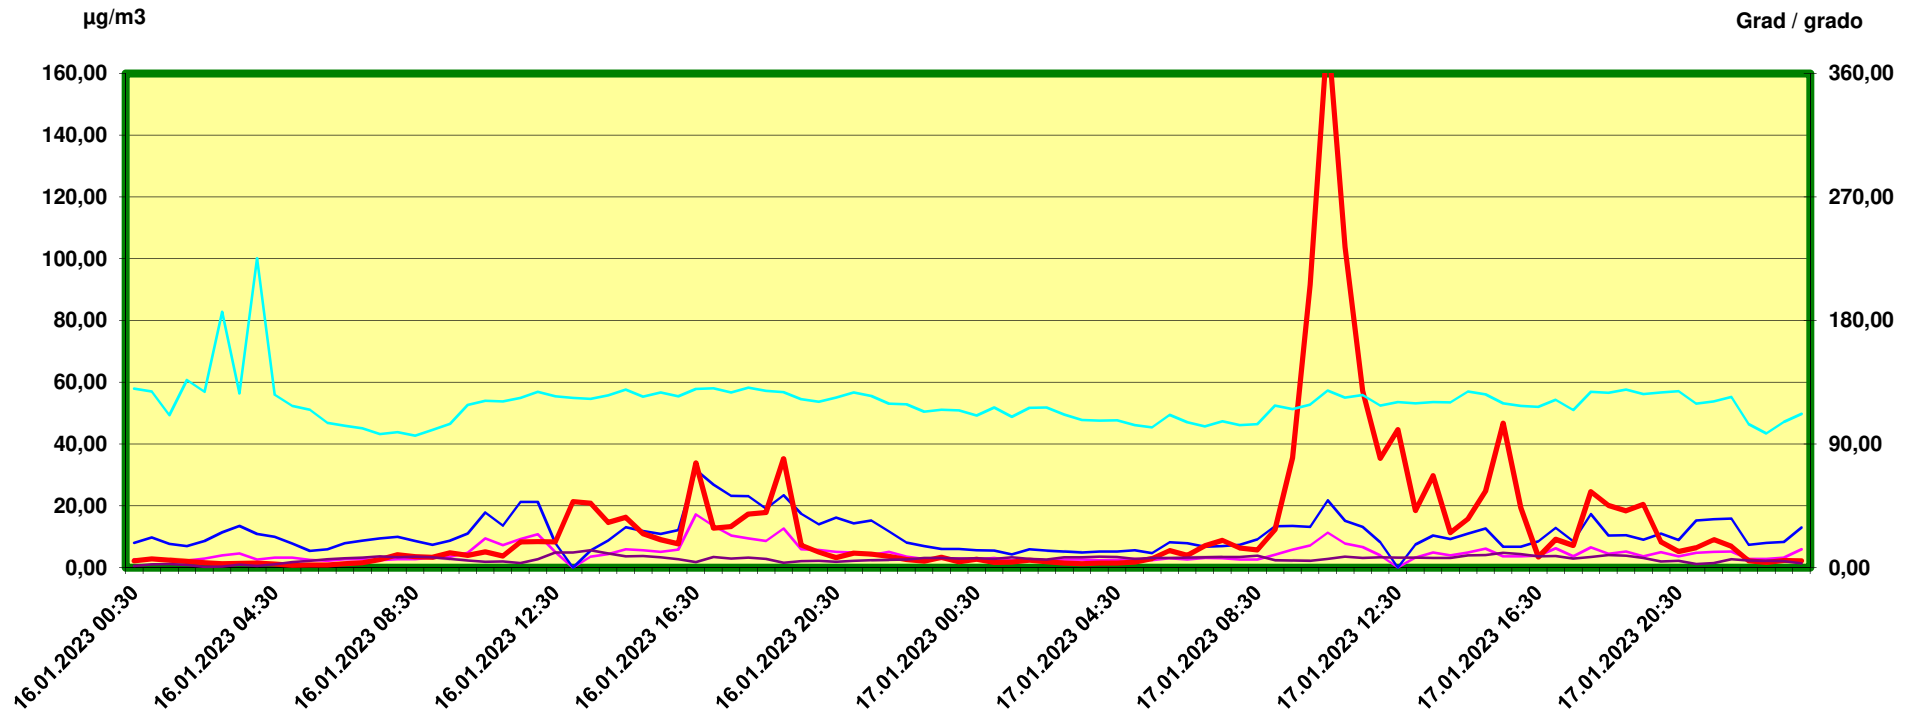

Steinach Saxen

Zeitraum / Periodo di tempo: 16-1-2023 00:30 - 17-1-2023 24:00

Unkorrigierte Werte / Valori non corretti