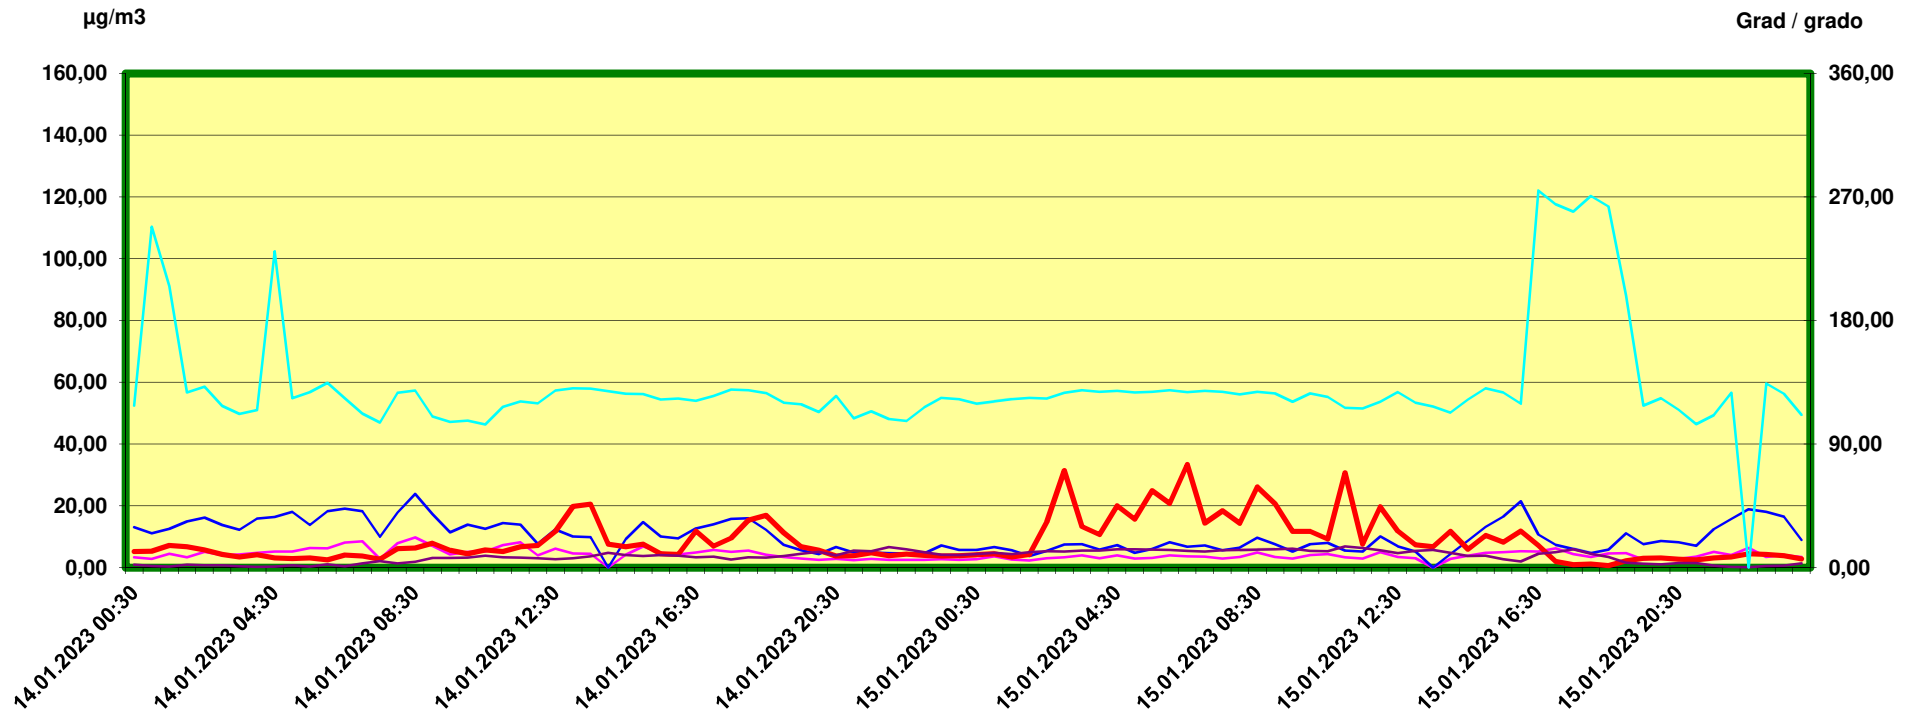

# Steinach Saxen

Zeitraum / Periodo di tempo: 14-1-2023 00:30 - 15-1-2023 24:00

Unkorrigierte Werte / Valori non corretti