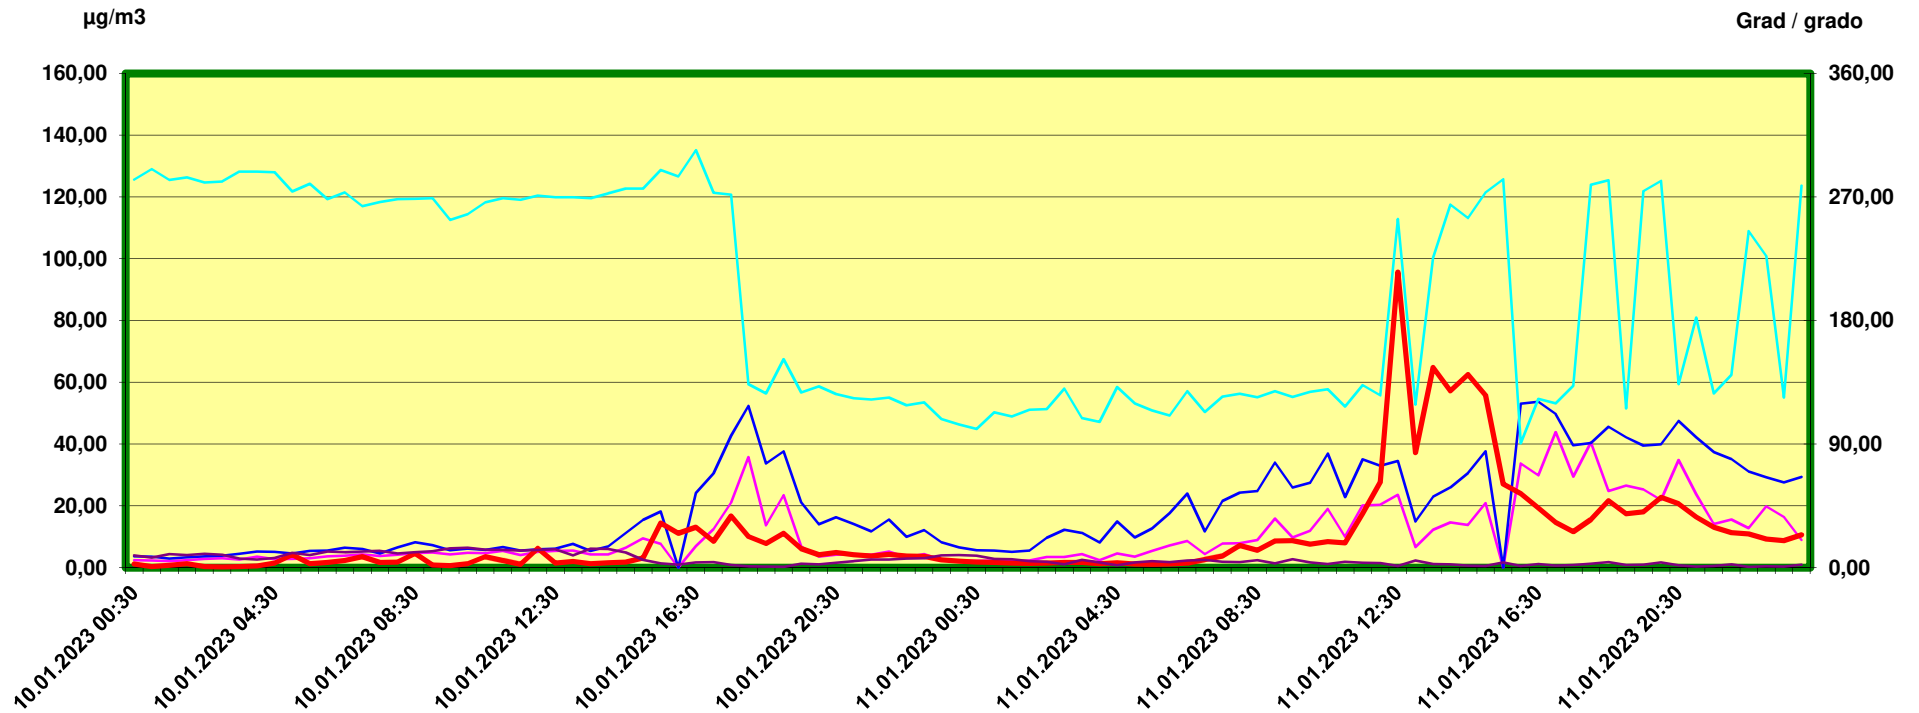

Steinach Saxen

Zeitraum / Periodo di tempo: 10-1-2023 00:30 - 11-1-2023 24:00

Unkorrigierte Werte / Valori non corretti