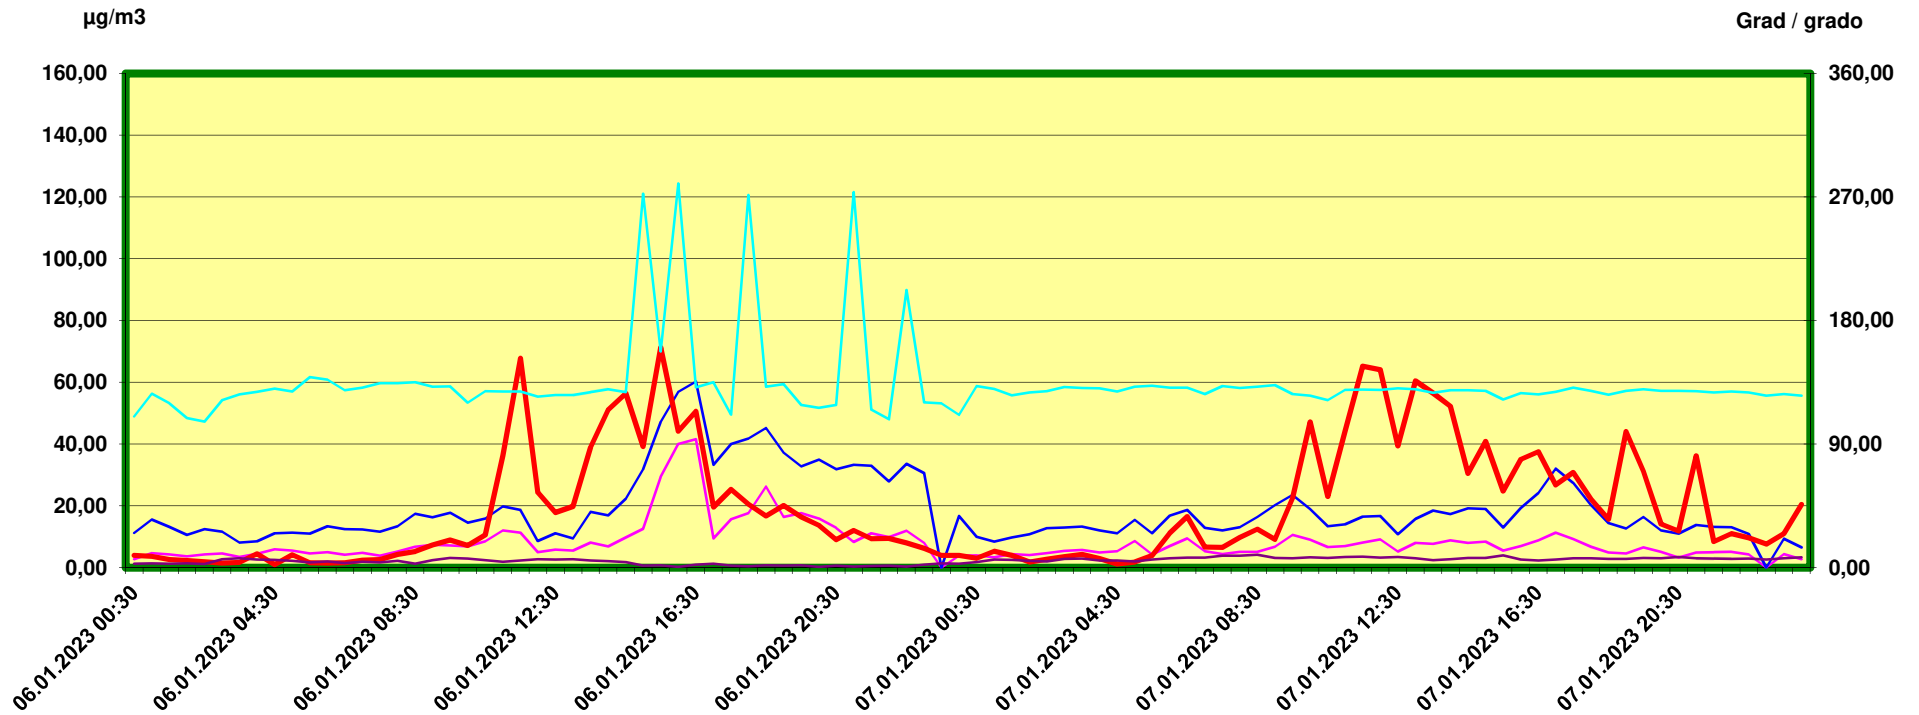

Steinach Sachsen

Zeitraum / Periodo di tempo: 6-1-2023 00:30 - 7-1-2023 24:00

Unkorrigierte Werte / Valori non corretti