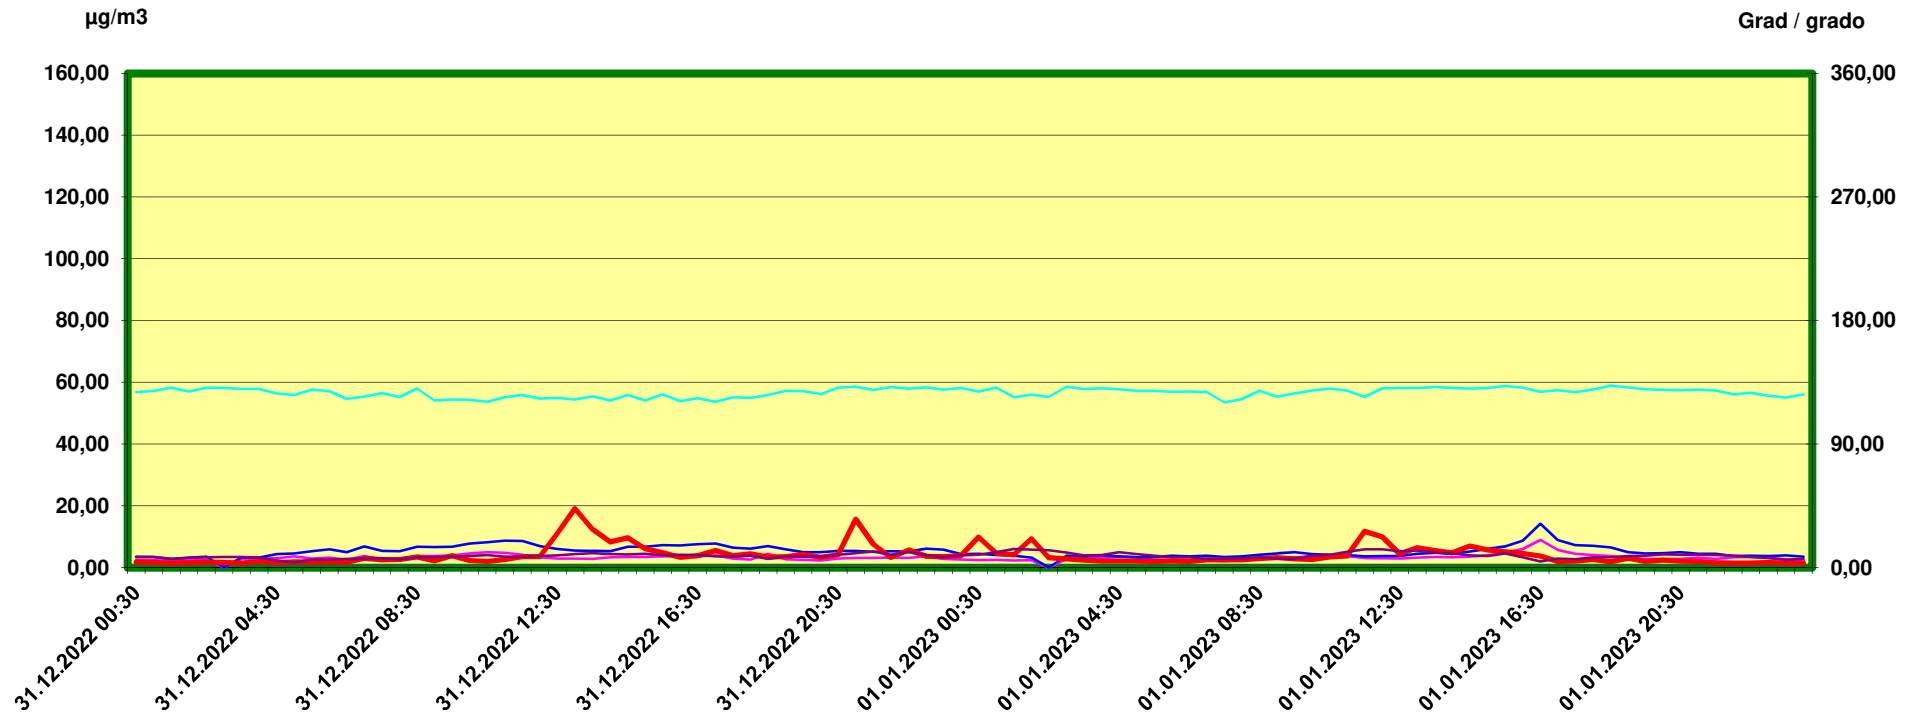

# Steinach Saxen

Zeitraum / Periodo di tempo: 31-12-2022 00:30 - 1-1-2023 24:00

Unkorrigierte Werte / Valori non corretti