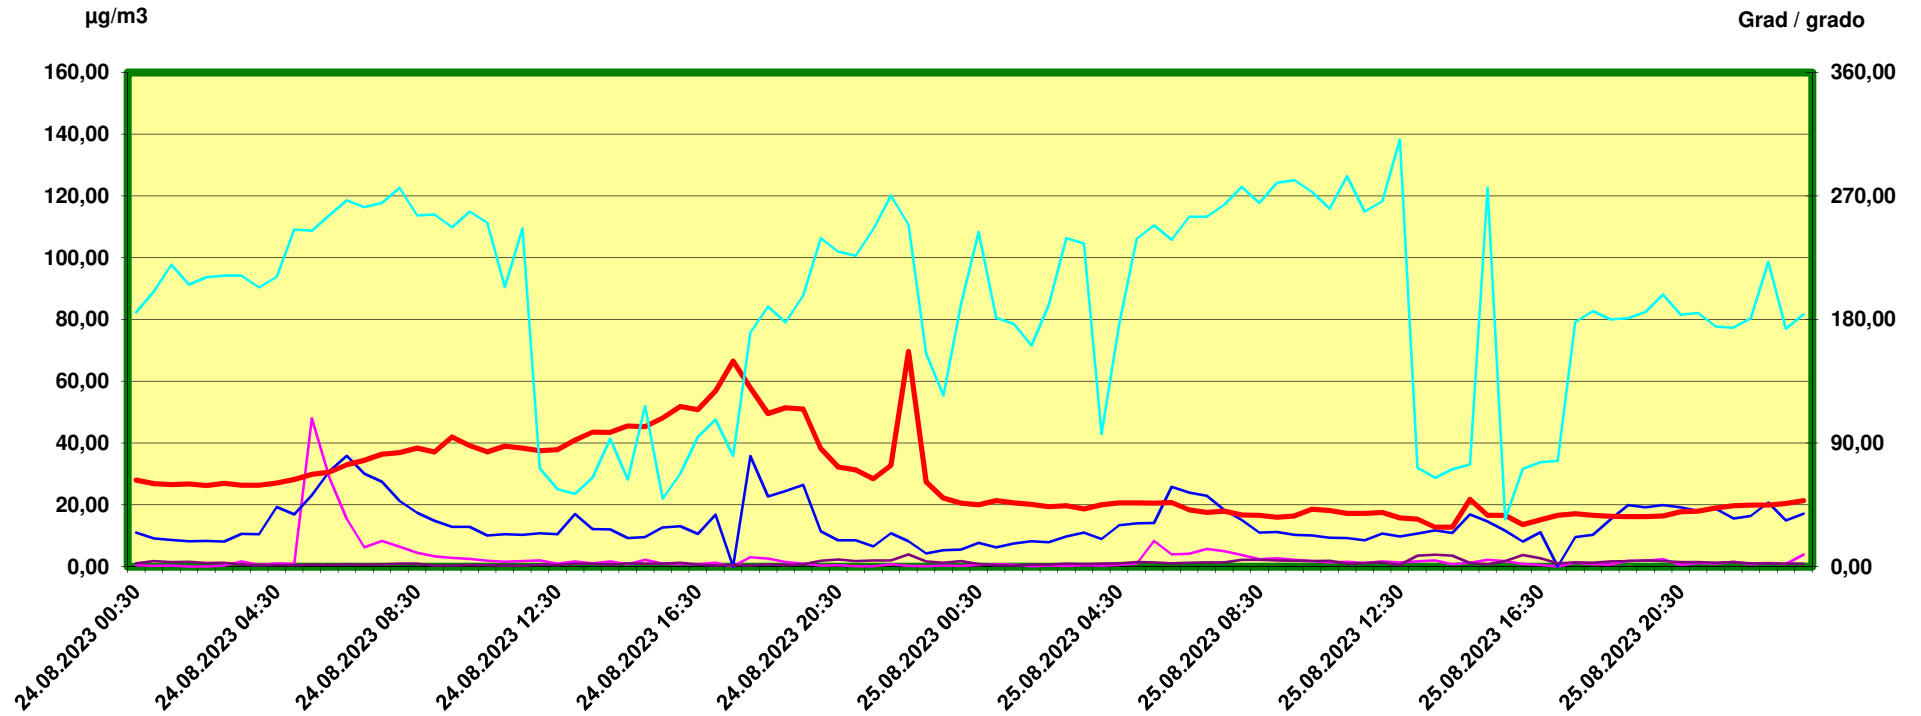

## Innsbruck Frauenanger

Zeitraum / Periodo di tempo: 24-8-2023 00:30 - 25-8-2023 24:00

Unkorrigierte Werte / Valori non corretti