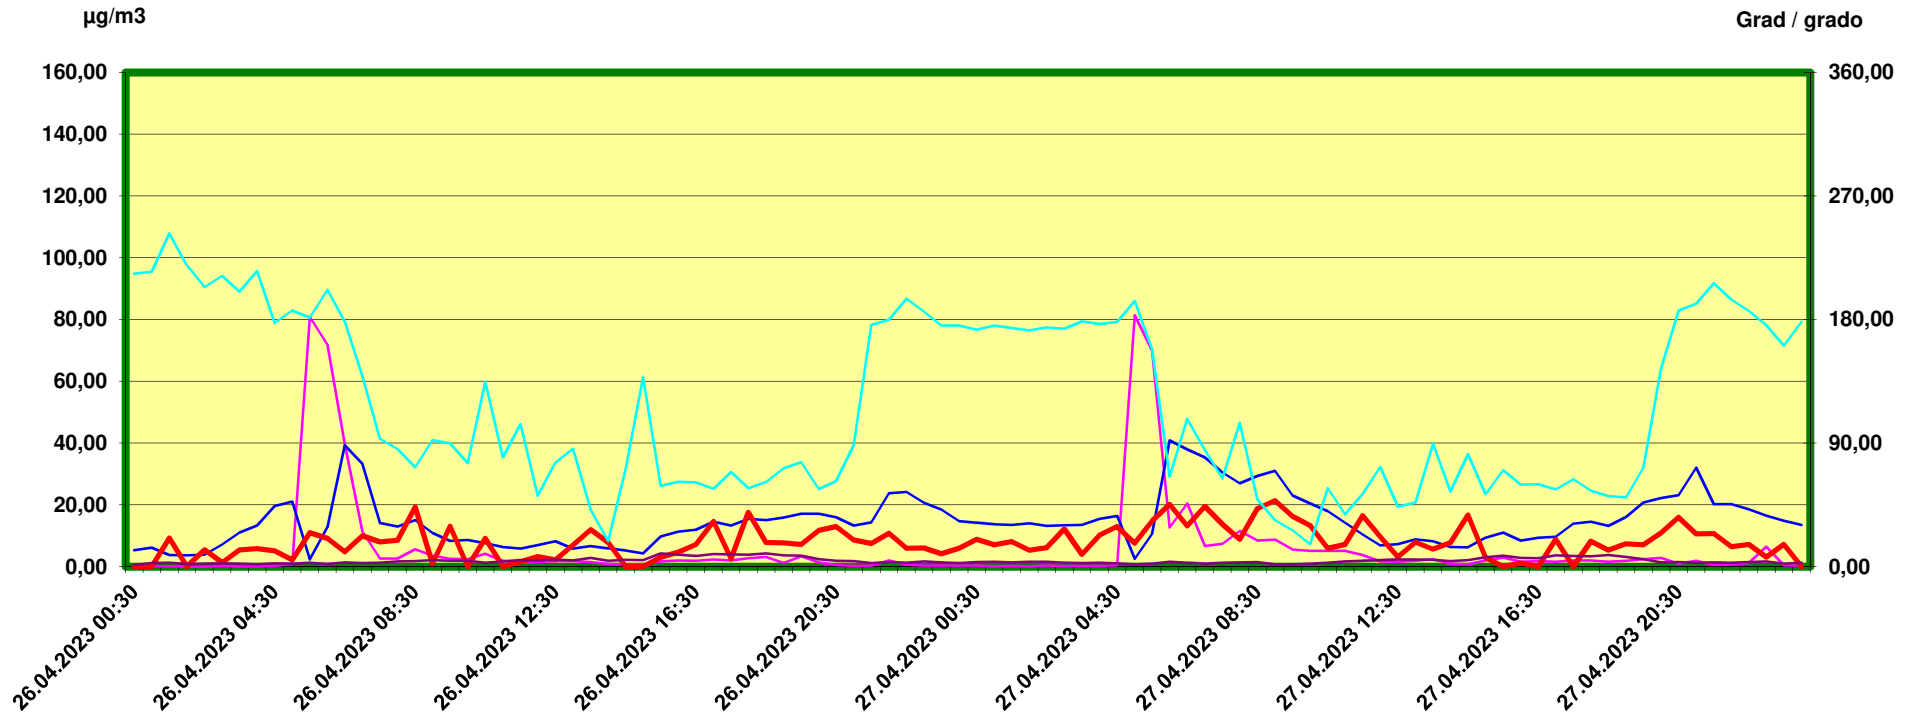

# Innsbruck Frauenanger

Zeitraum / Periodo di tempo: 26-4-2023 00:30 - 27-4-2023 24:00

Unkorrigierte Werte / Valori non corretti