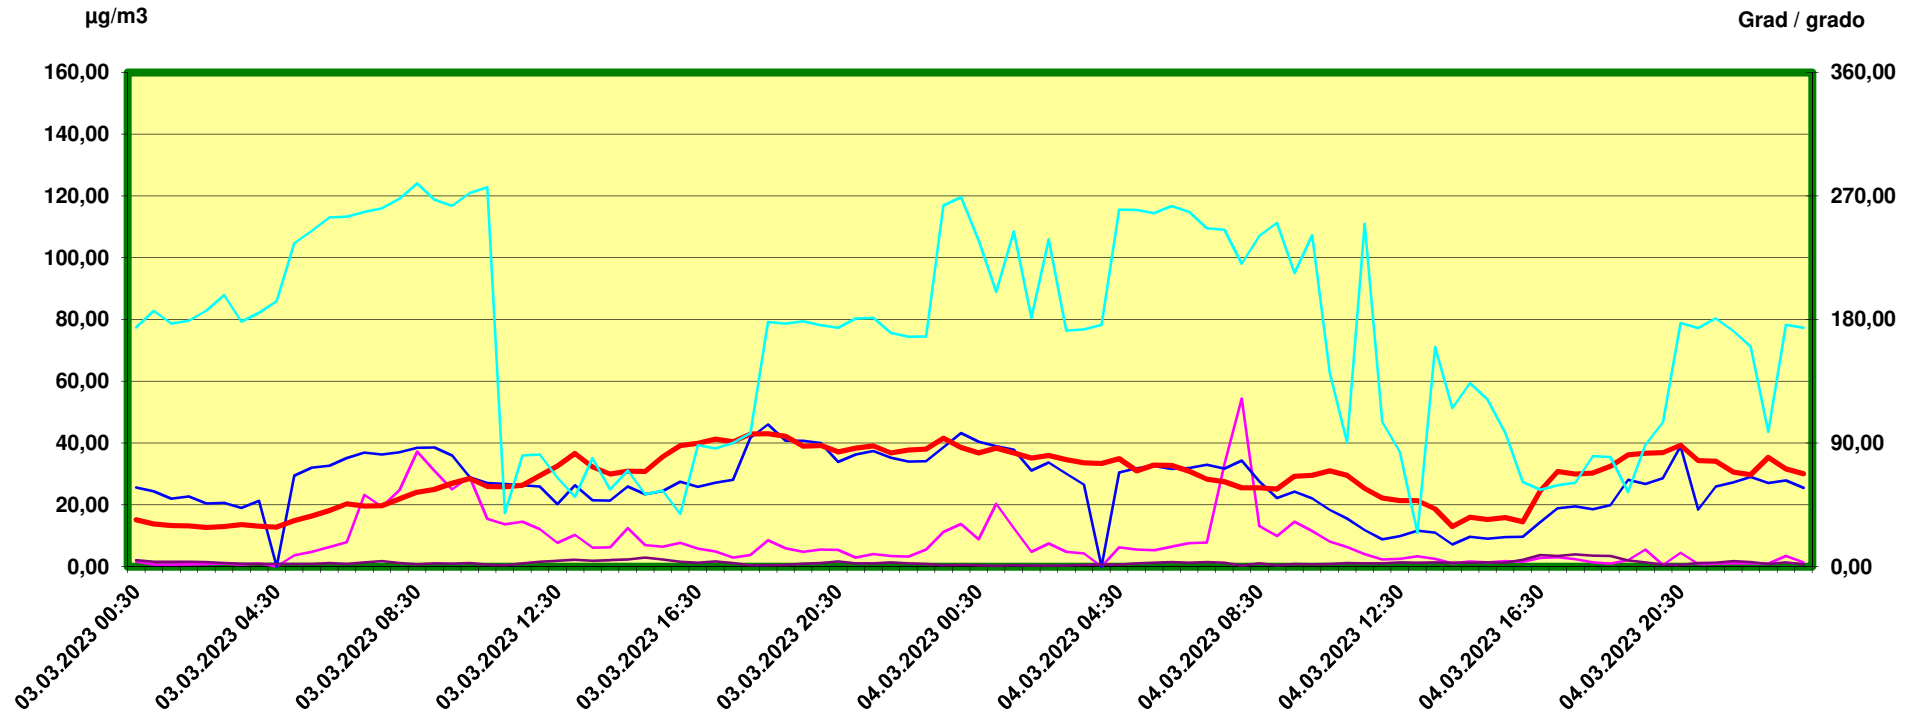

## Innsbruck Frauenanger

Zeitraum / Periodo di tempo: 3-3-2023 00:30 - 4-3-2023 24:00

Unkorrigierte Werte / Valori non corretti