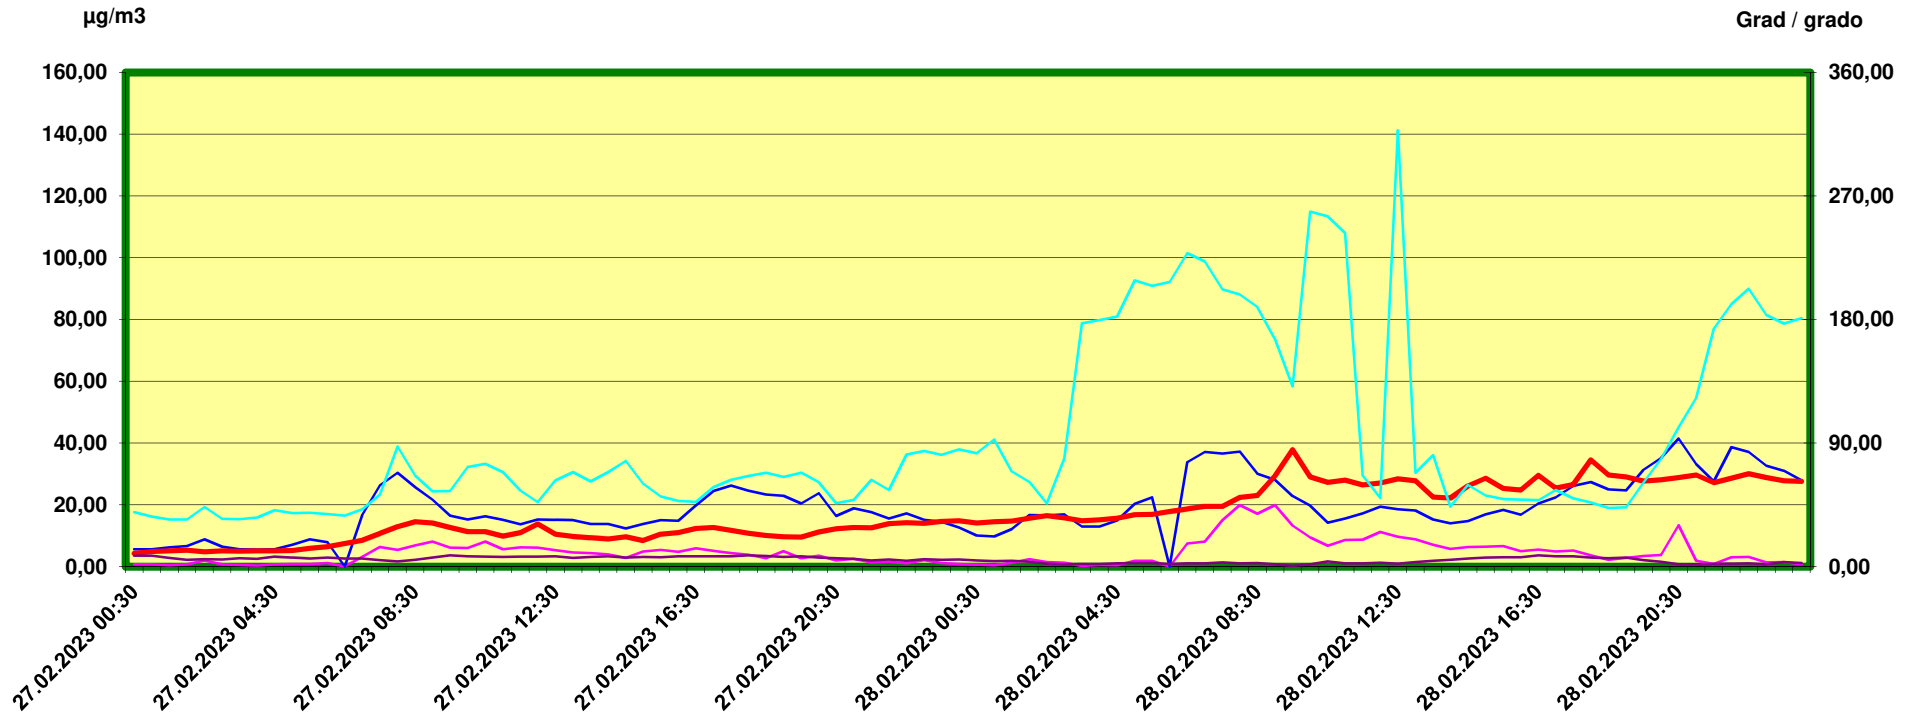

Innsbruck Frauenanger

Zeitraum / Periodo di tempo: 27-2-2023 00:30 - 28-3-2023 24:00

Unkorrigierte Werte / Valori non corretti