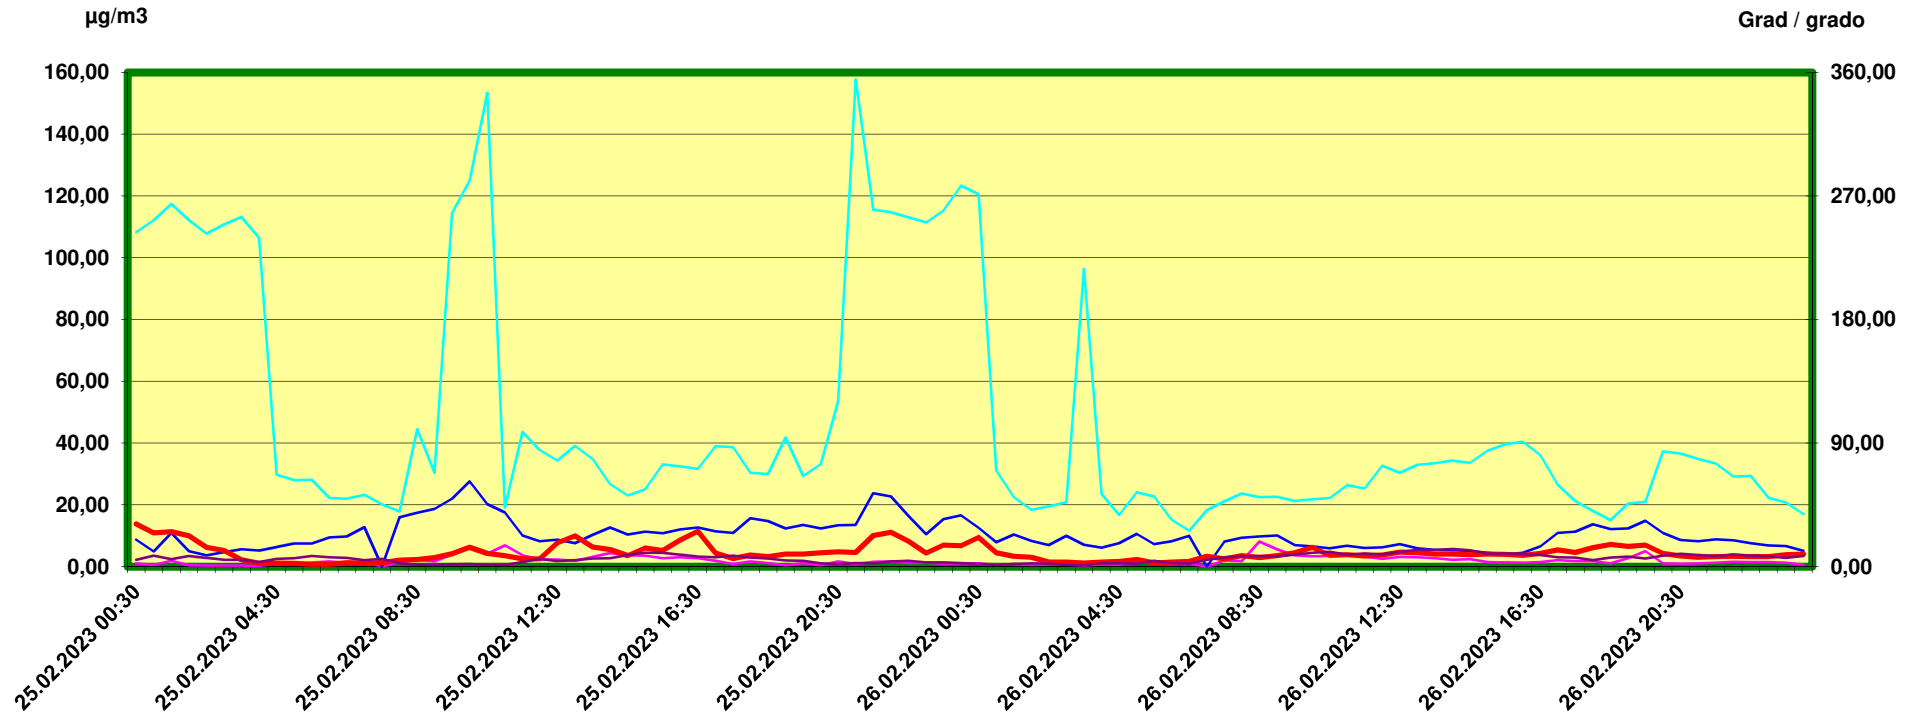

Innsbruck Frauenanger

Zeitraum / Periodo di tempo: 25-2-2023 00:30 - 26-2-2023 24:00

Unkorrigierte Werte / Valori non corretti