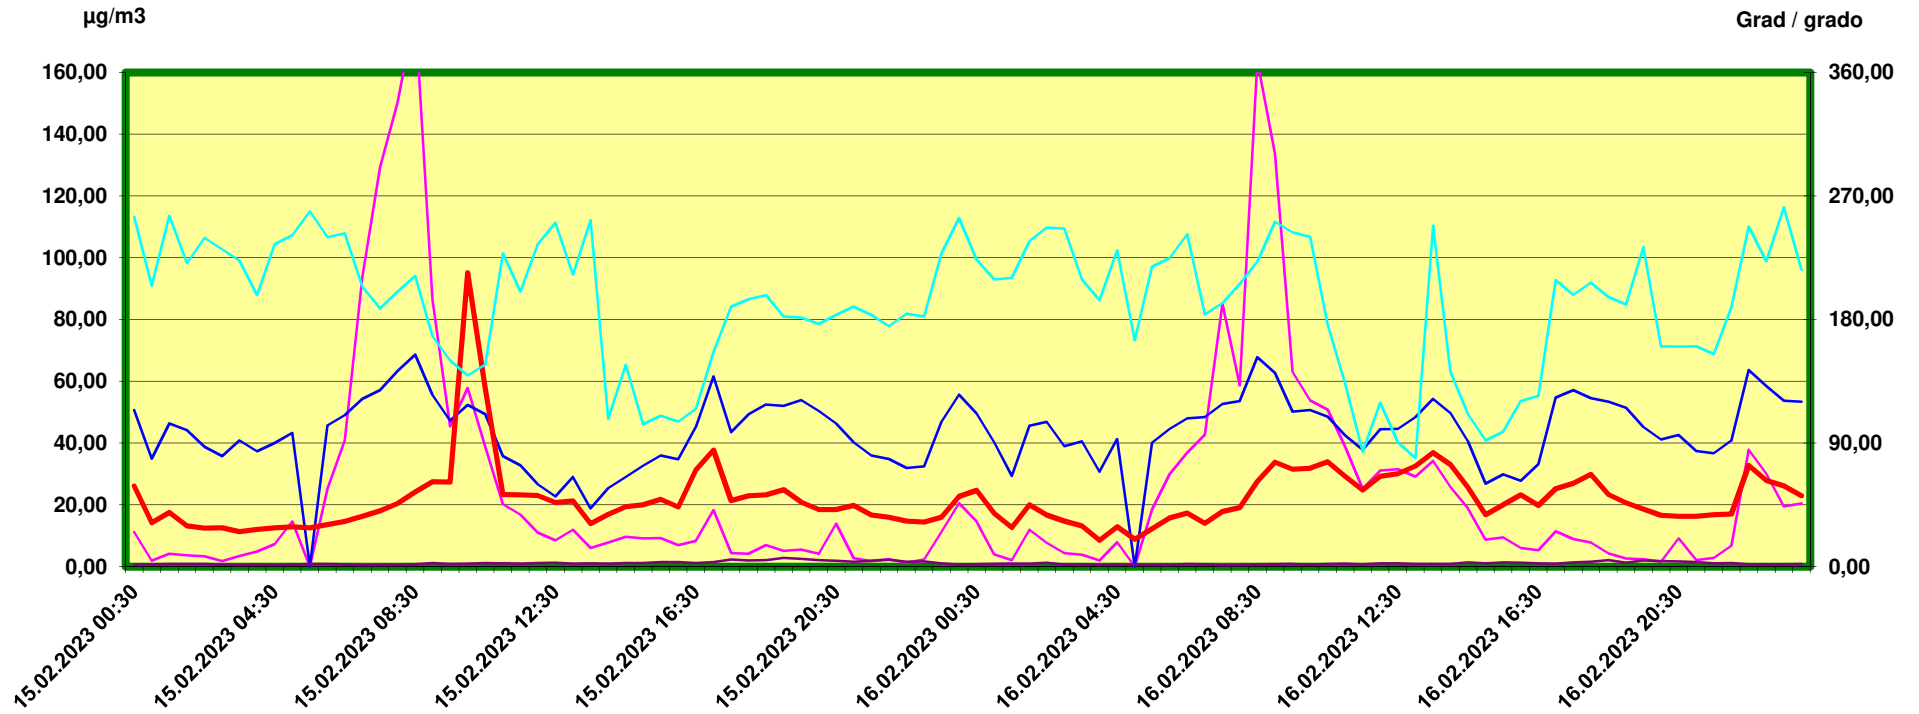

Innsbruck Frauenanger

Zeitraum / Periodo di tempo: 15-2-2023 00:30 - 16-2-2023 24:00

Unkorrigierte Werte / Valori non corretti