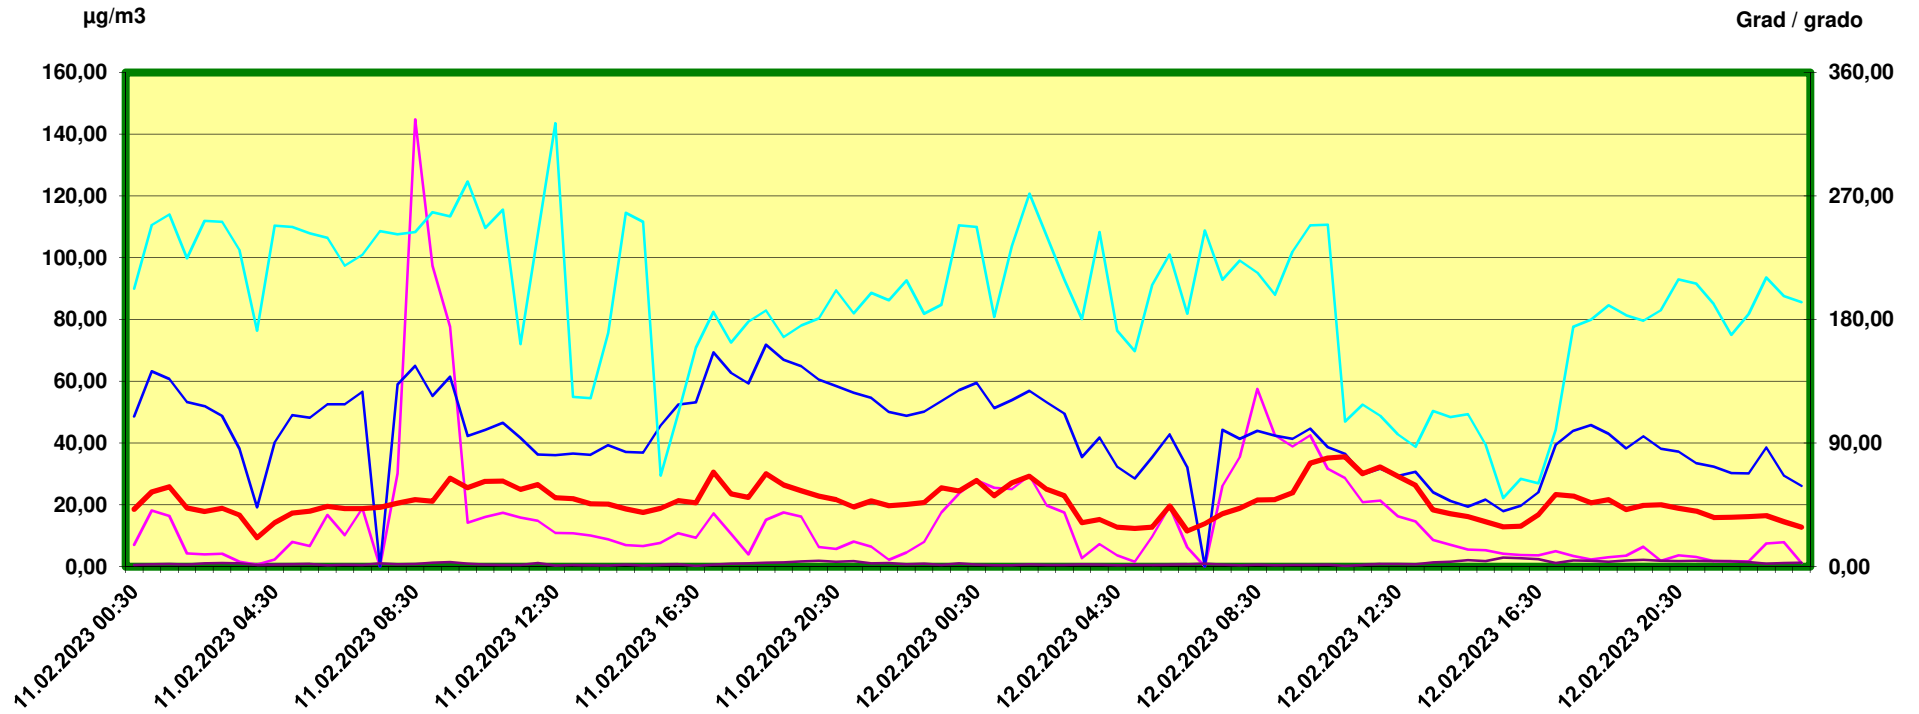

## Innsbruck Frauenanger

Zeitraum / Periodo di tempo: 11-2-2023 00:30 - 12-2-2023 24:00

Unkorrigierte Werte / Valori non corretti