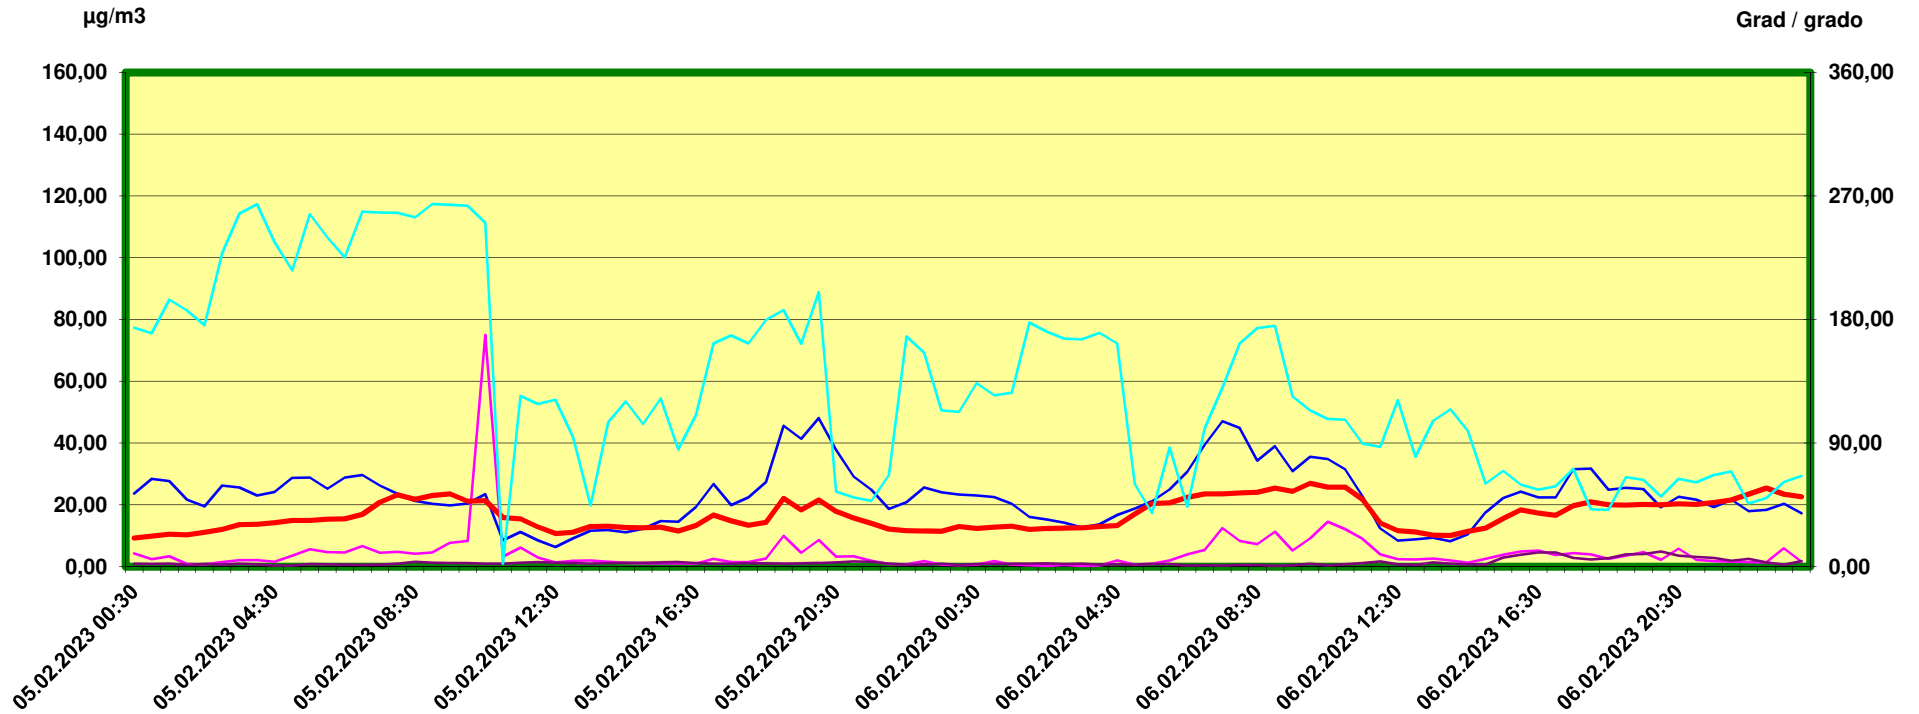

## Innsbruck Frauenanger

Zeitraum / Periodo di tempo: 5-2-2023 00:30 - 6-2-2023 24:00

Unkorrigierte Werte / Valori non corretti