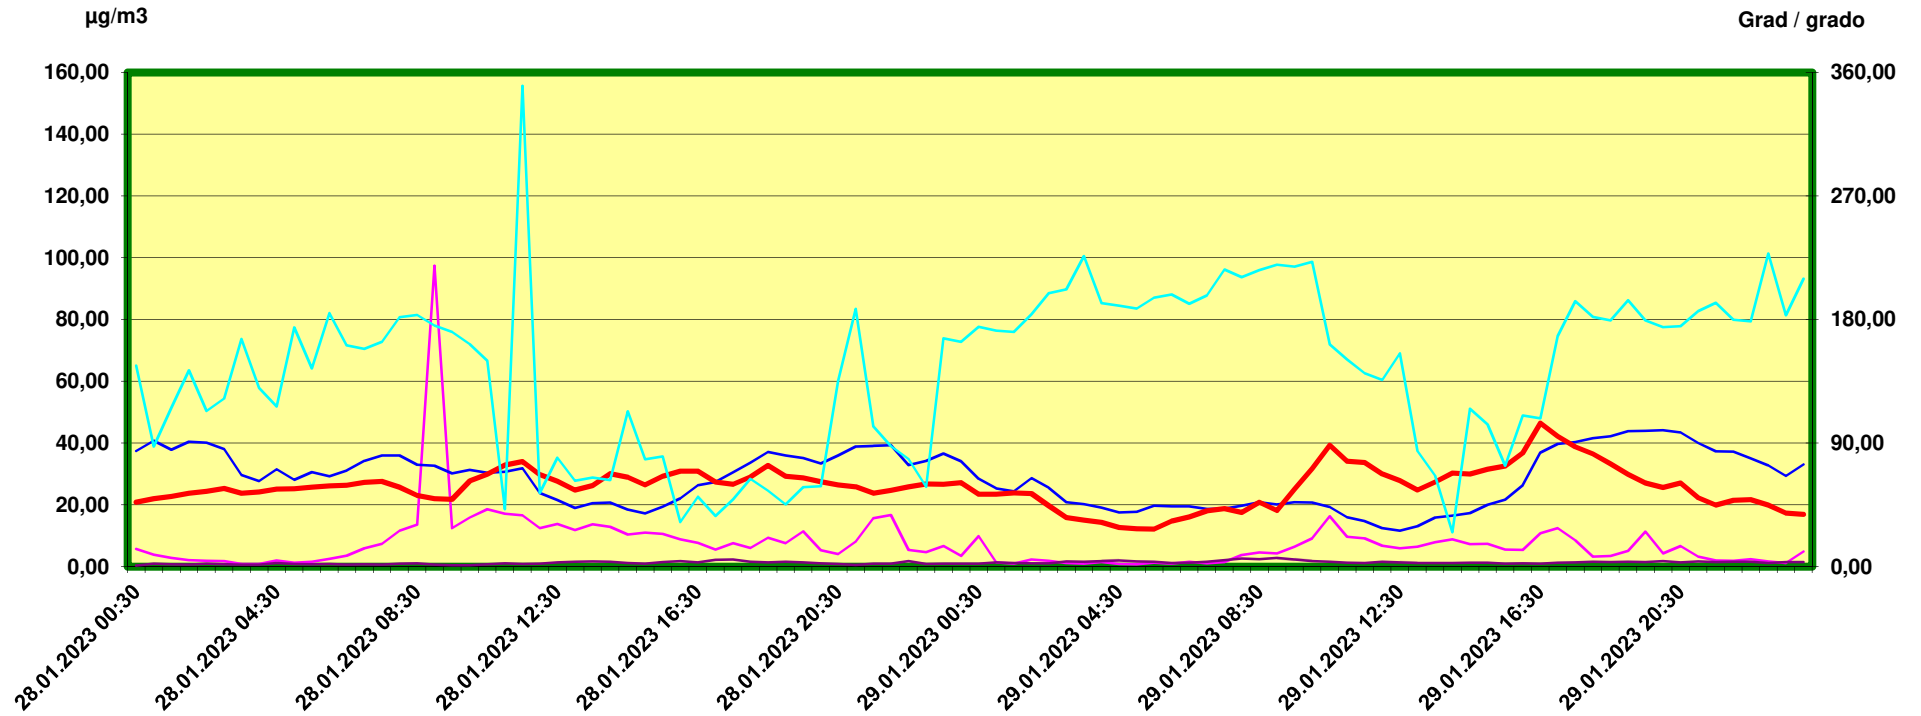

Innsbruck Frauenanger

Zeitraum / Periodo di tempo: 28-1-2023 00:30 - 29-1-2023 24:00

Unkorrigierte Werte / Valori non corretti