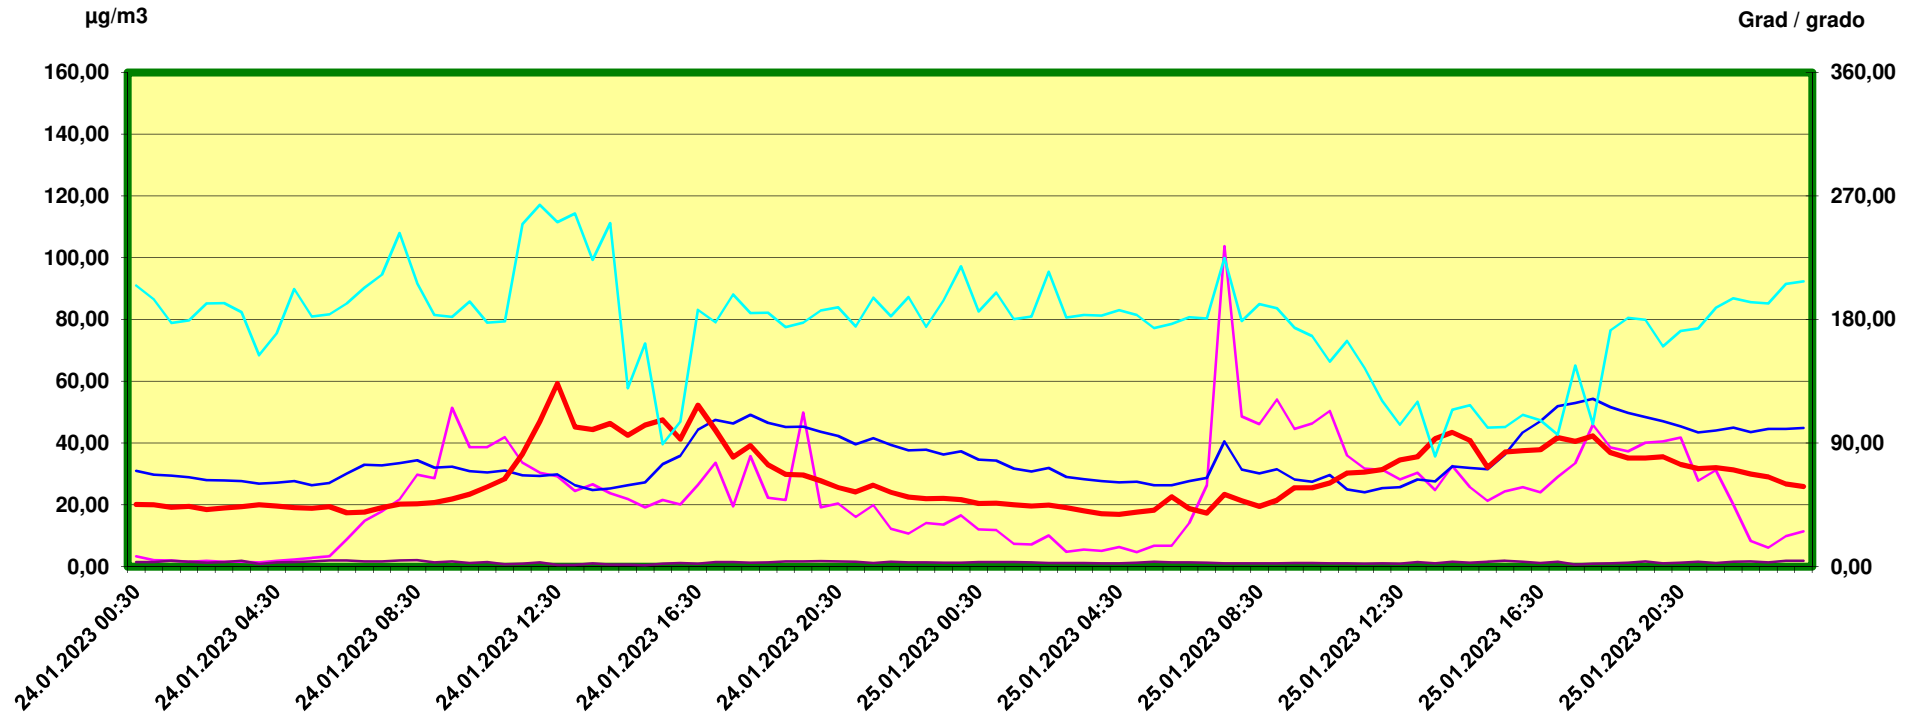

# Innsbruck Frauenanger

Zeitraum / Periodo di tempo: 24-1-2023 00:30 - 25-1-2023 24:00

Unkorrigierte Werte / Valori non corretti