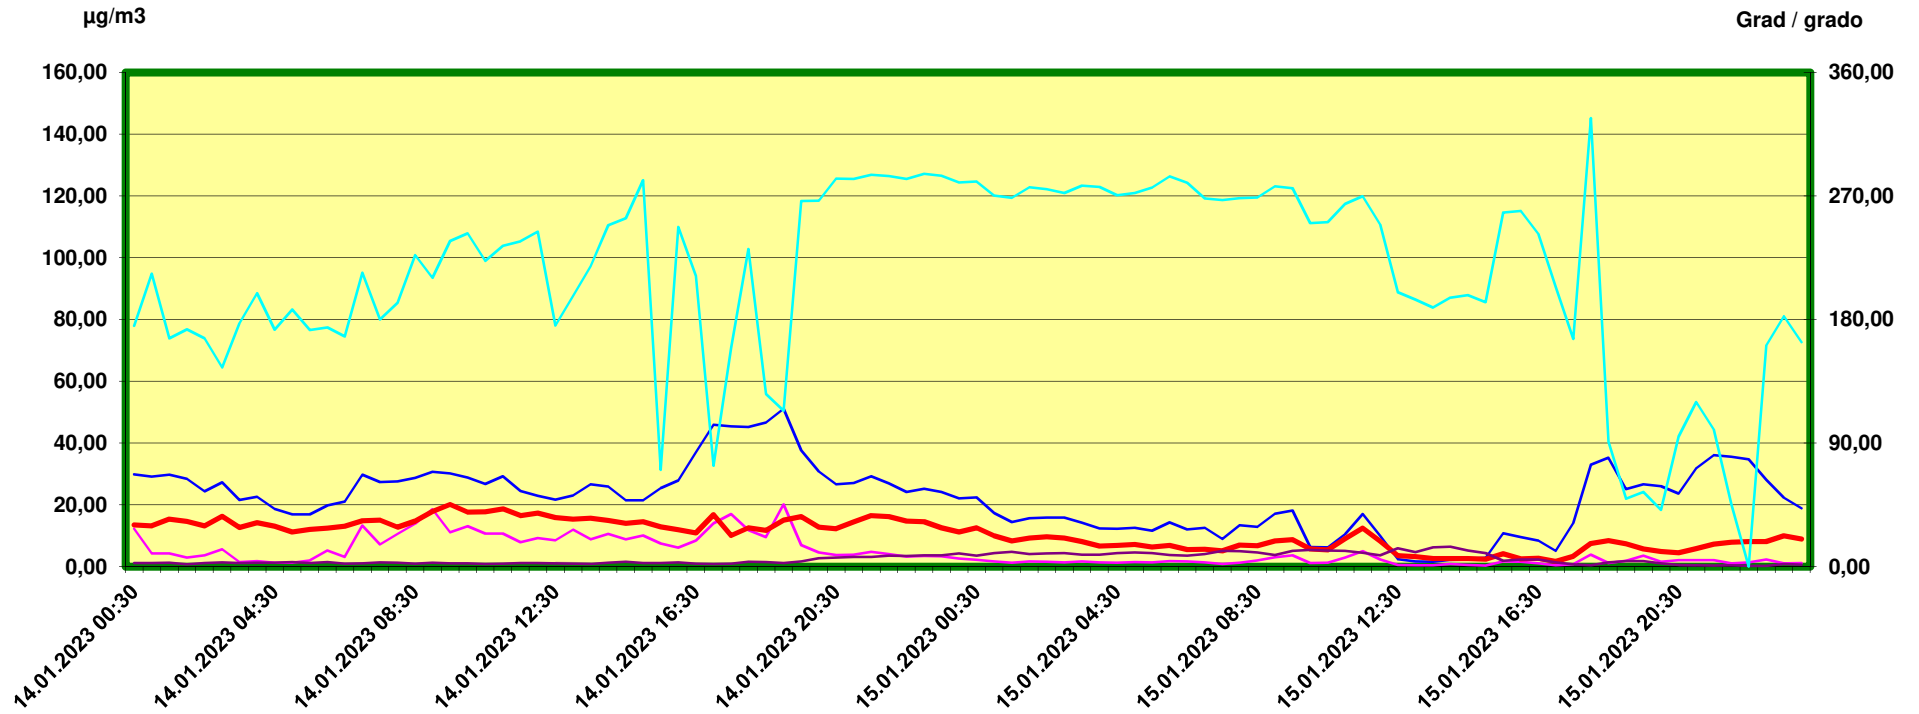

# Innsbruck Frauenanger

Zeitraum / Periodo di tempo: 14-1-2023 00:30 - 15-1-2023 24:00

Unkorrigierte Werte / Valori non corretti