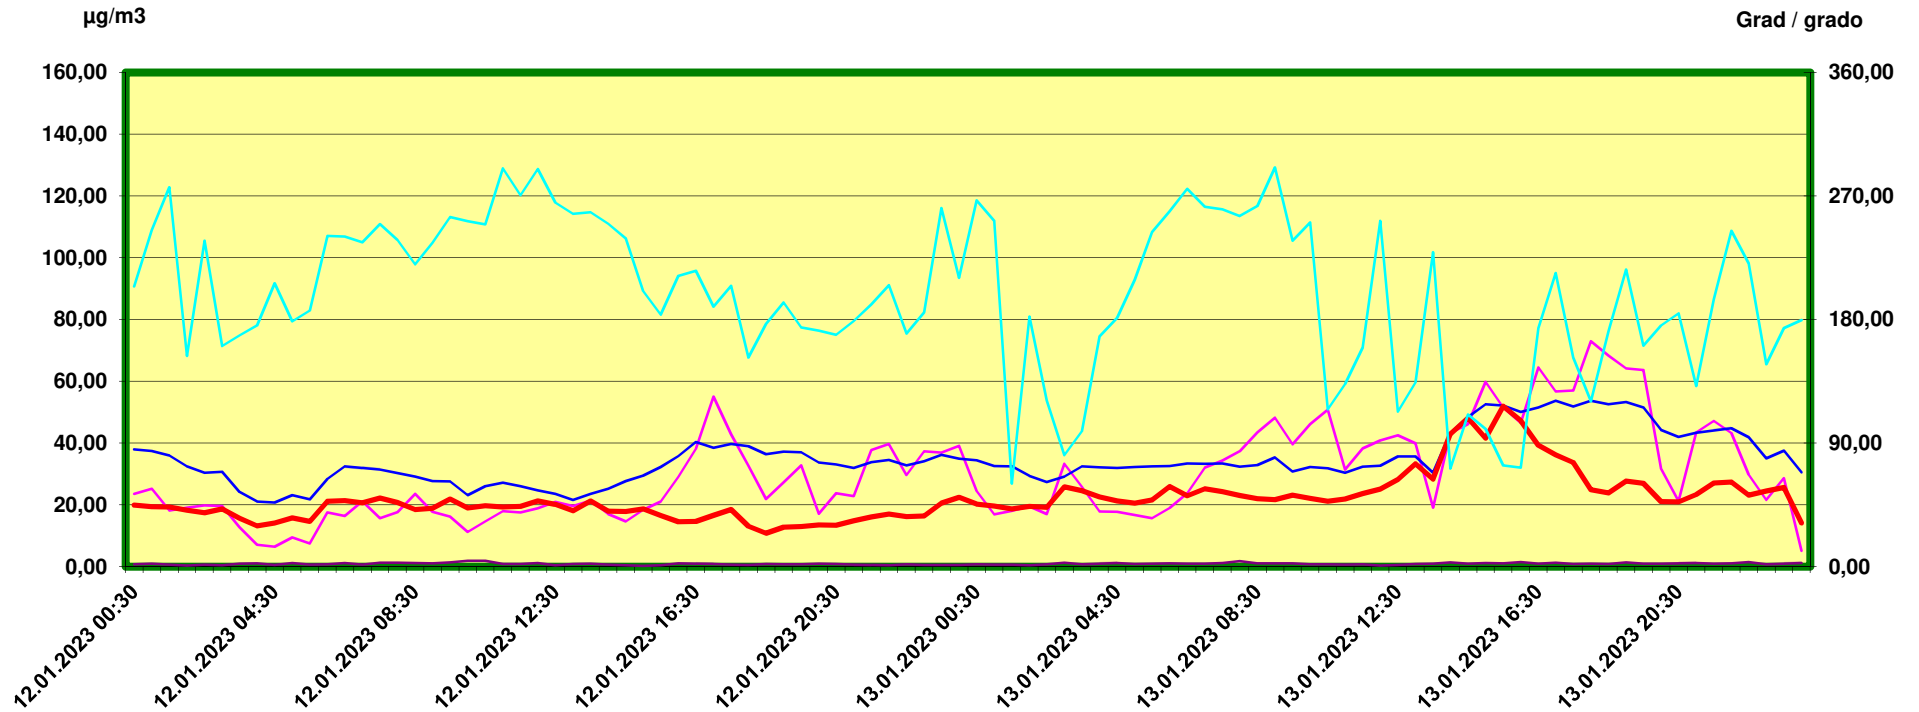

## Innsbruck Frauenanger

Zeitraum / Periodo di tempo: 12-1-2023 00:30 - 13-1-2023 24:00

Unkorrigierte Werte / Valori non corretti