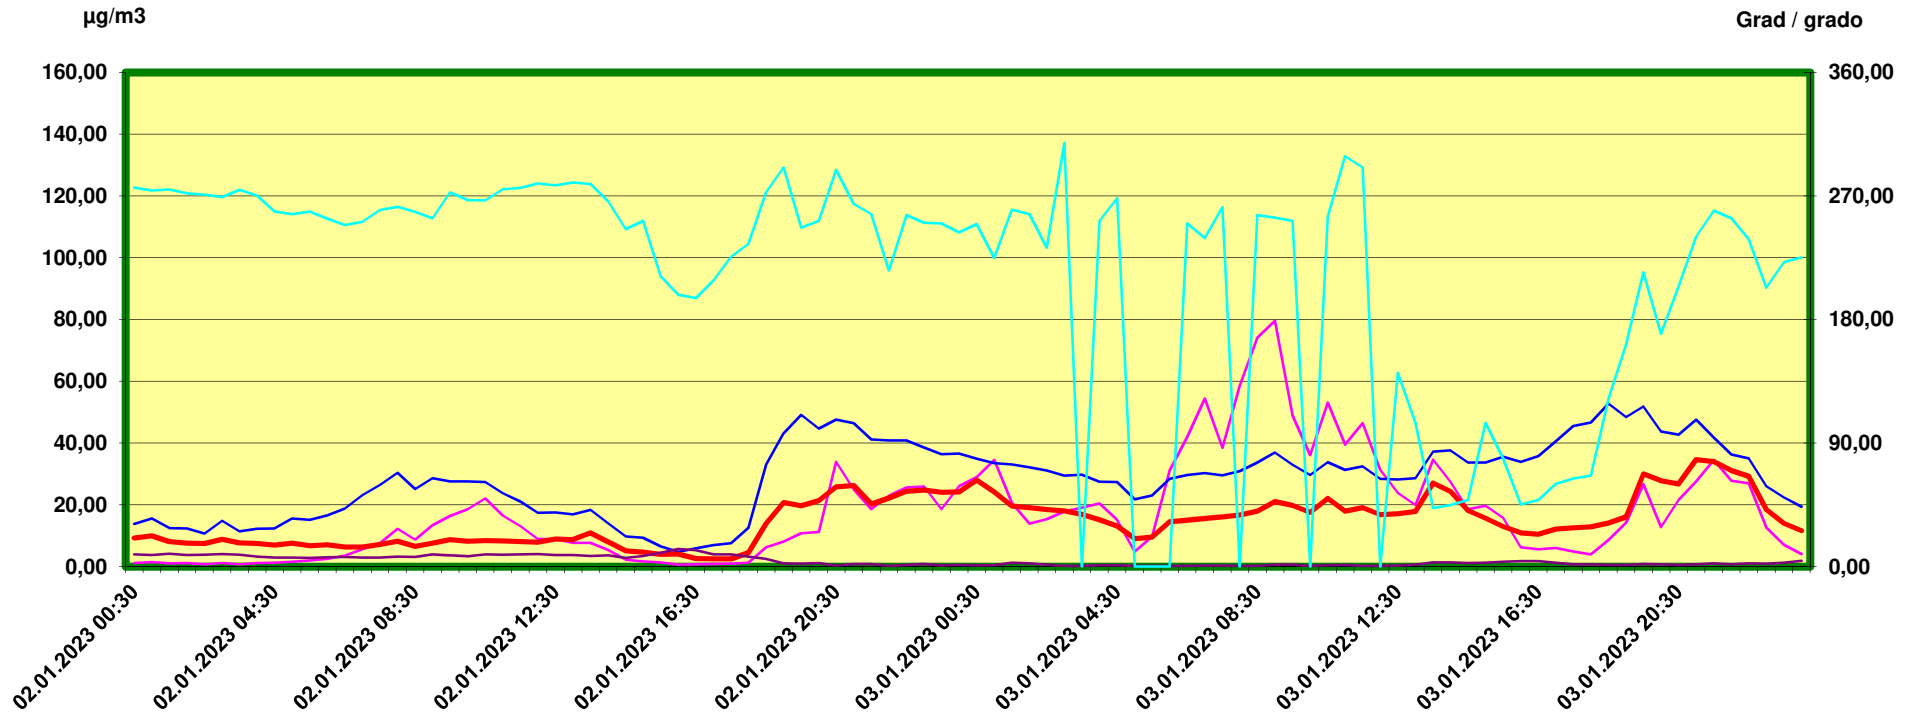

Innsbruck Frauenanger

Zeitraum / Periodo di tempo: 2-1-2023 00:30 - 3-1-2023 24:00

Unkorrigierte Werte / Valori non corretti