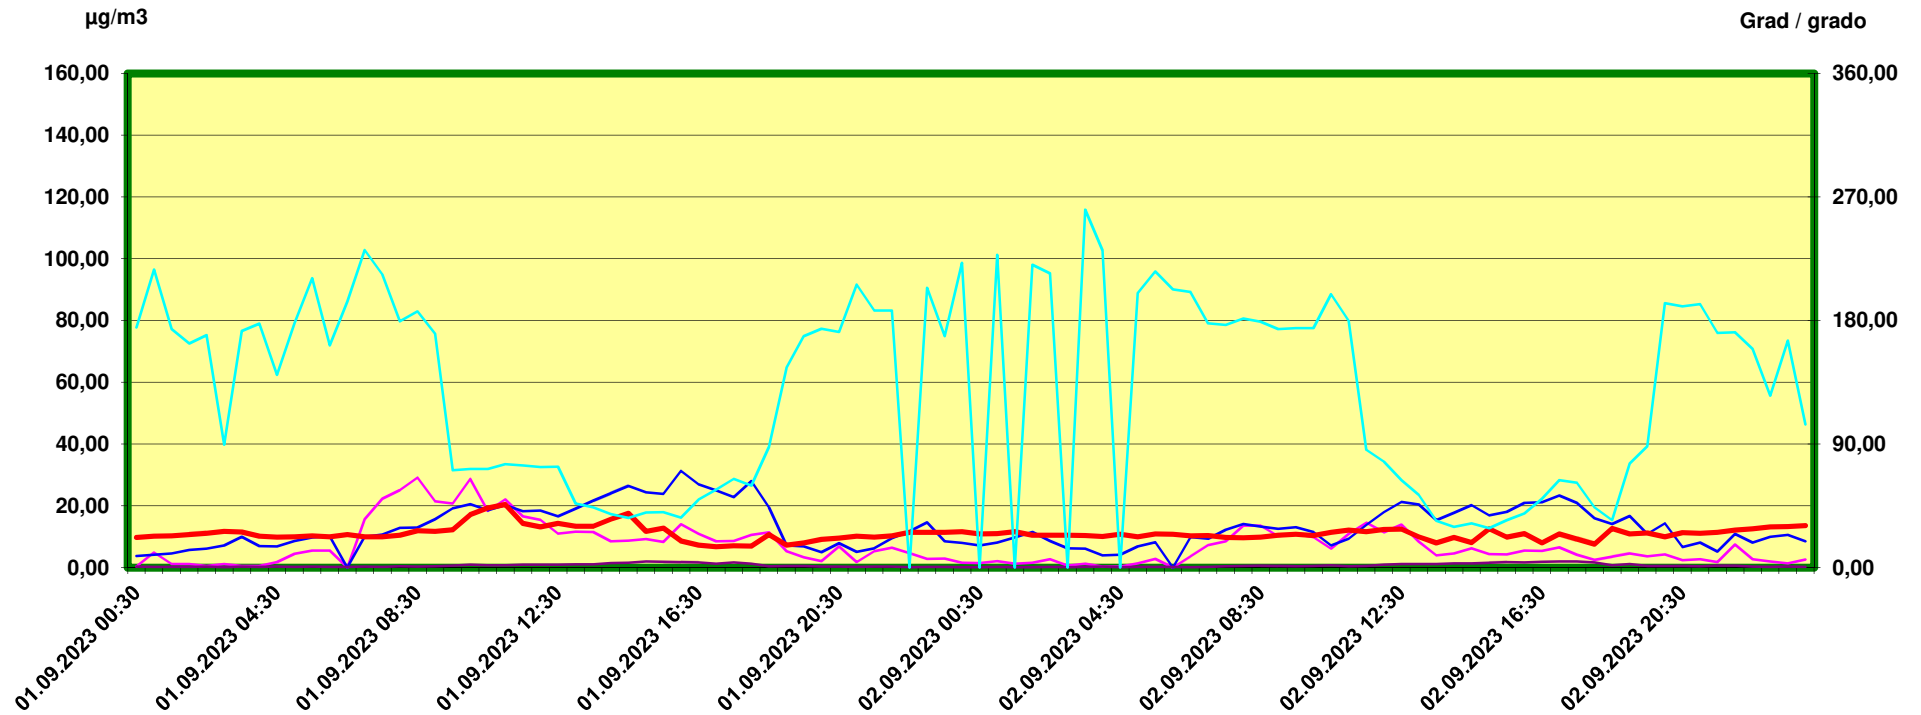

Innsbruck Ampass

Zeitraum / Periodo di tempo: 1-9-2023 00:30 - 2-9-2023 24:00

Unkorrigierte Werte / Valori non corretti