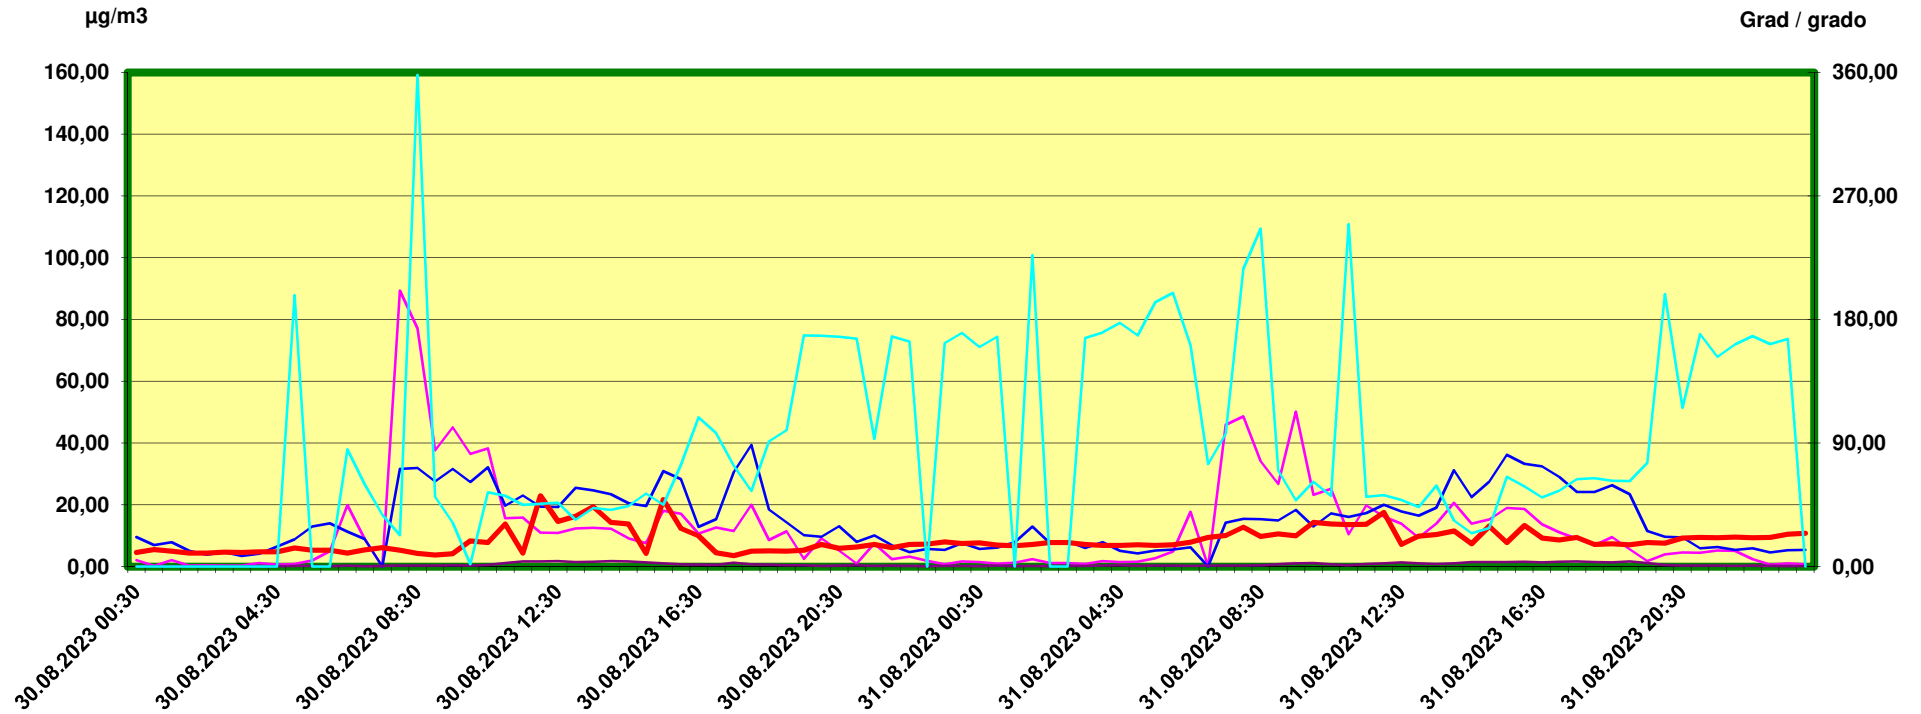

Innsbruck Ampass

Zeitraum / Periodo di tempo: 30-8-2023 00:30 - 31-9-2023 24:00

Unkorrigierte Werte / Valori non corretti