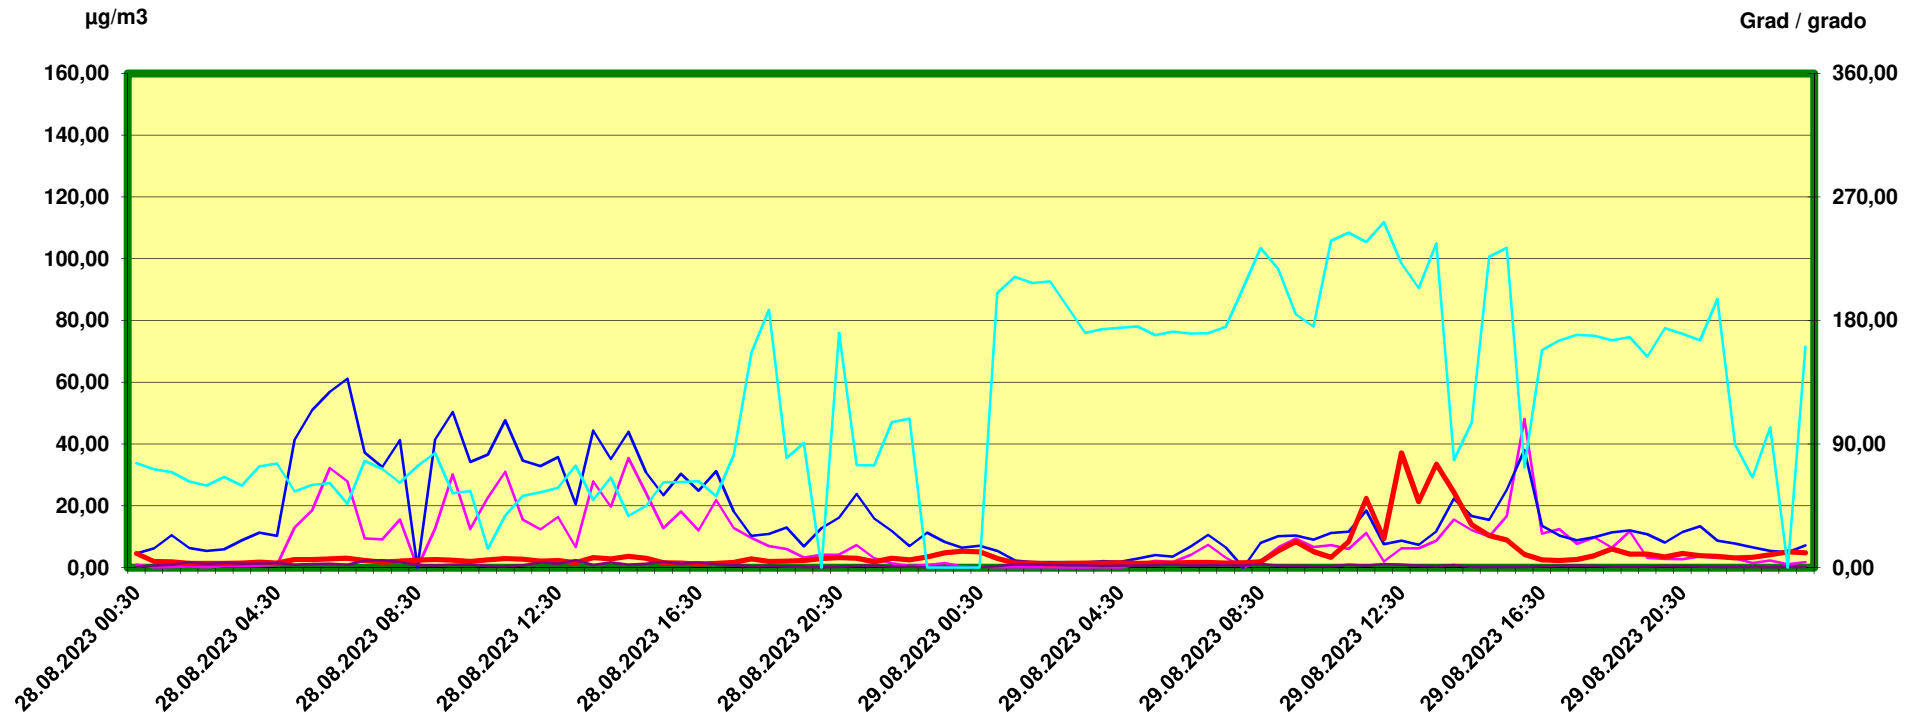

Innsbruck Ampass

Zeitraum / Periodo di tempo: 28-8-2023 00:30 - 29-8-2023 24:00

Unkorrigierte Werte / Valori non corretti