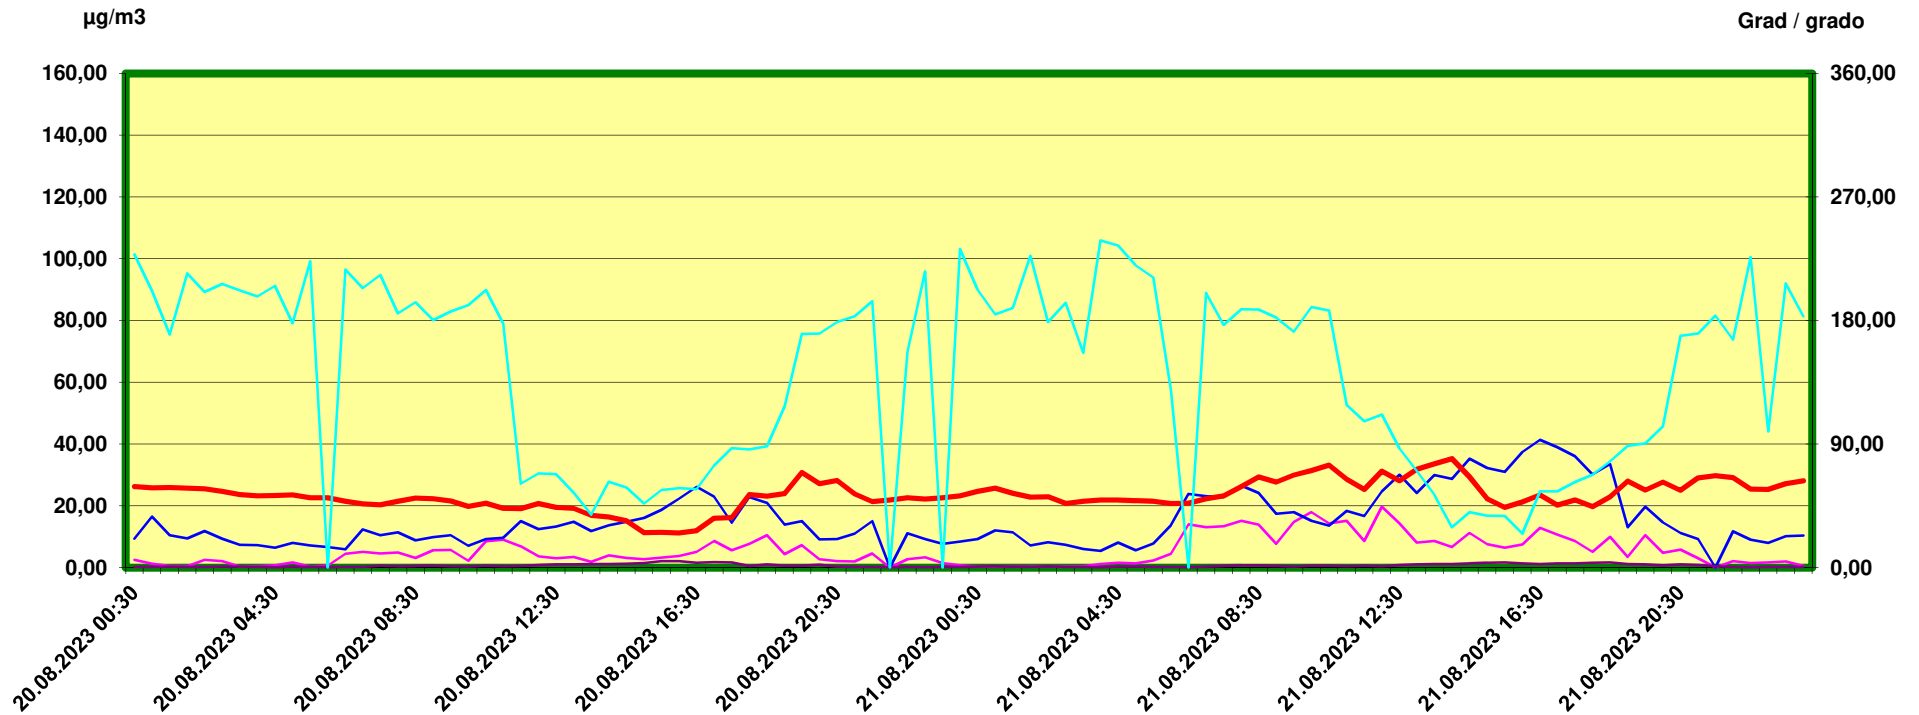

Innsbruck Ampass

Zeitraum / Periodo di tempo: 20-8-2023 00:30 - 21-8-2023 24:00

Unkorrigierte Werte / Valori non corretti