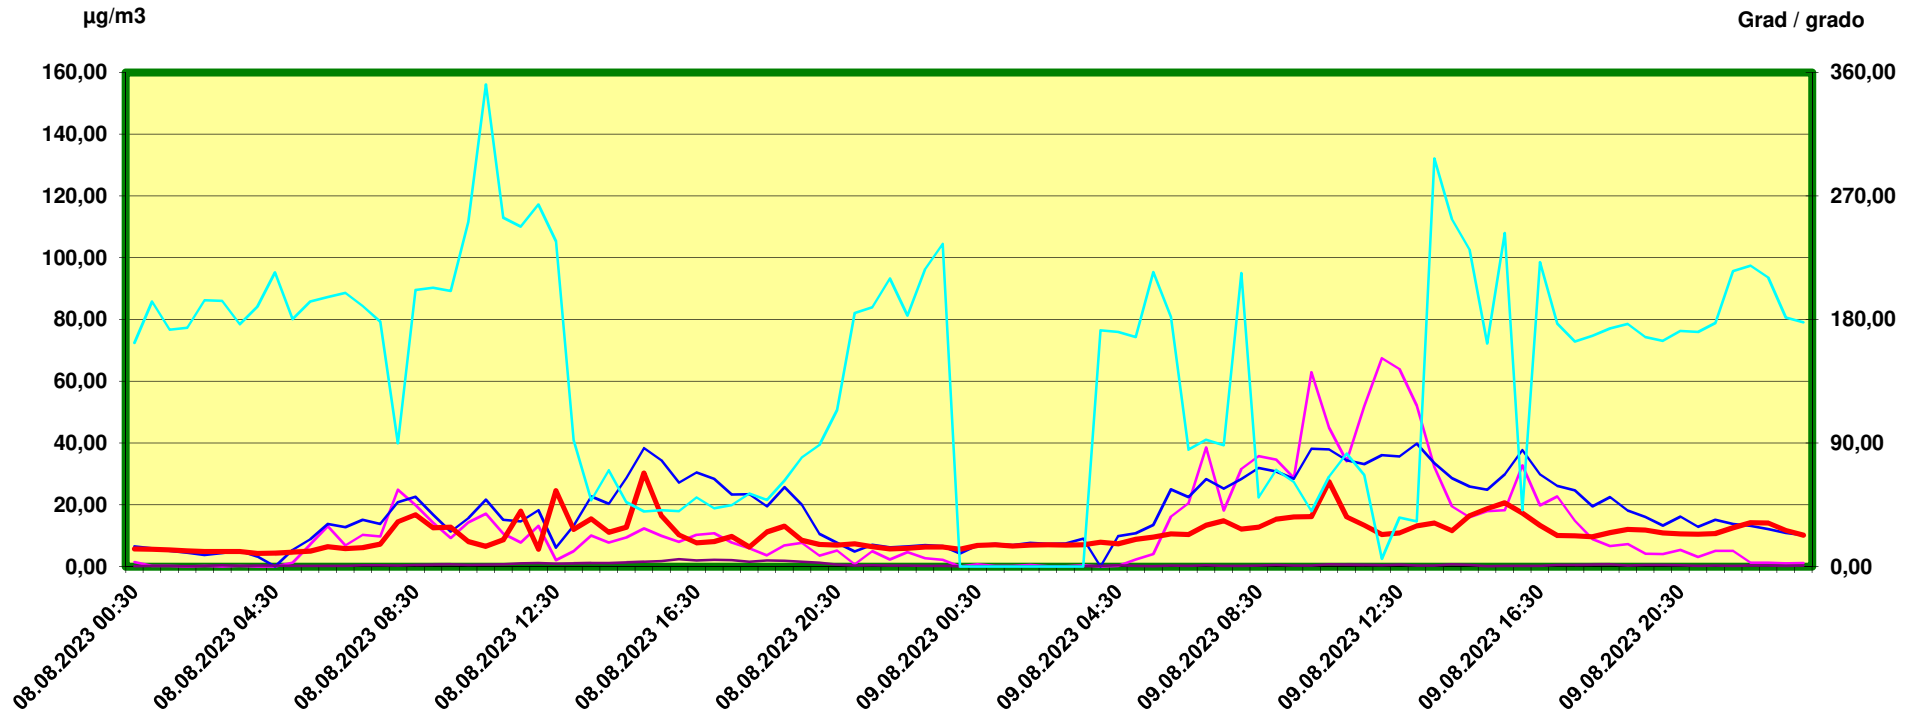

Innsbruck Ampass

Zeitraum / Periodo di tempo: 8-8-2023 00:30 - 9-8-2023 24:00

Unkorrigierte Werte / Valori non corretti