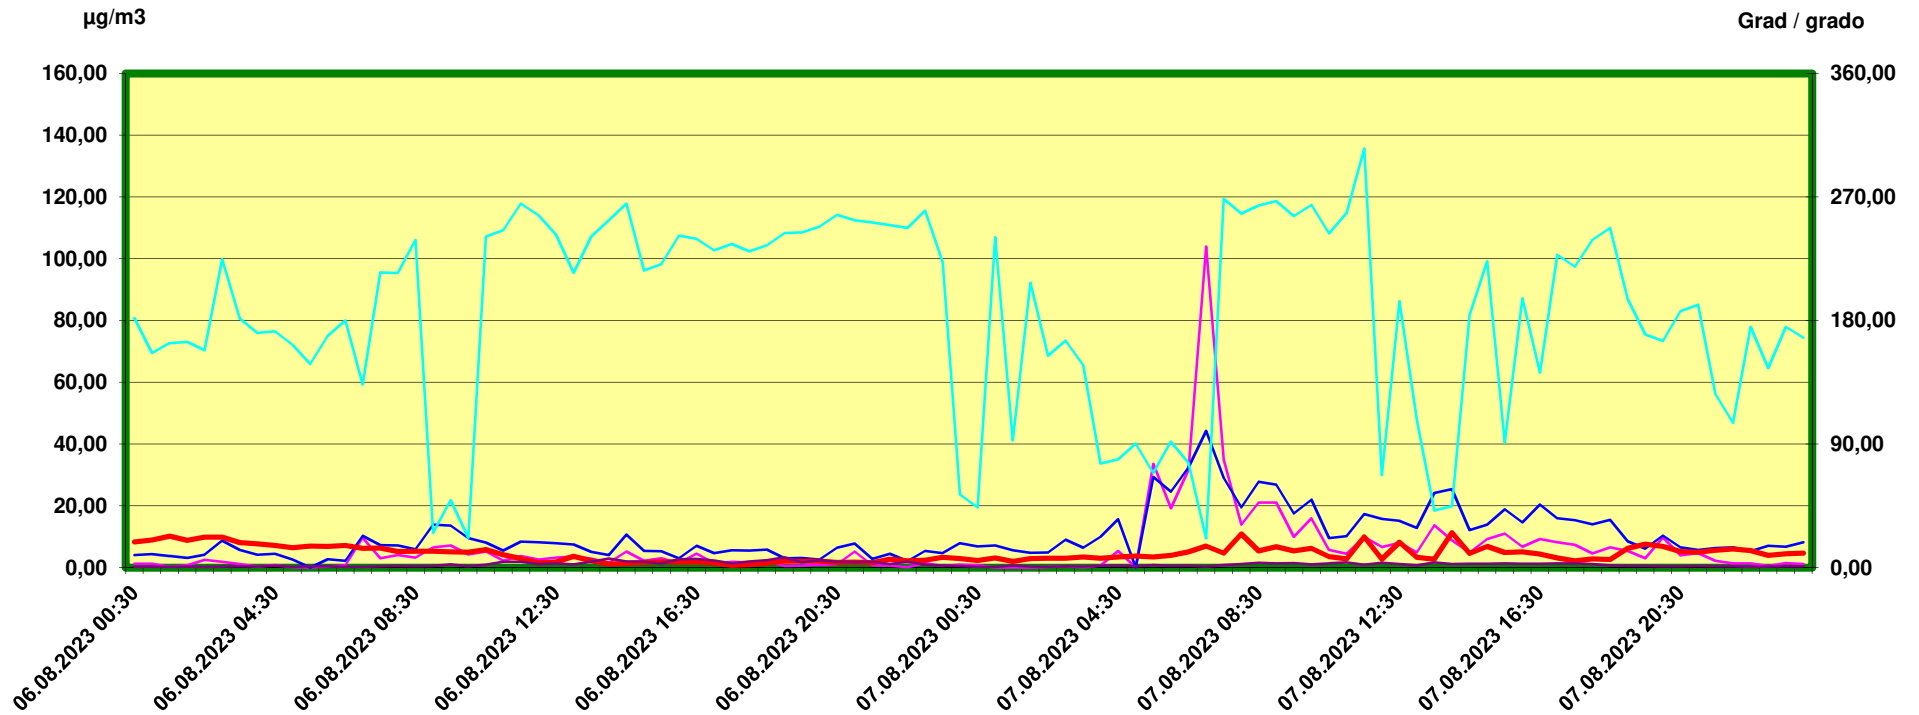

Innsbruck Ampass

Zeitraum / Periodo di tempo: 6-8-2023 00:30 - 7-8-2023 24:00

Unkorrigierte Werte / Valori non corretti