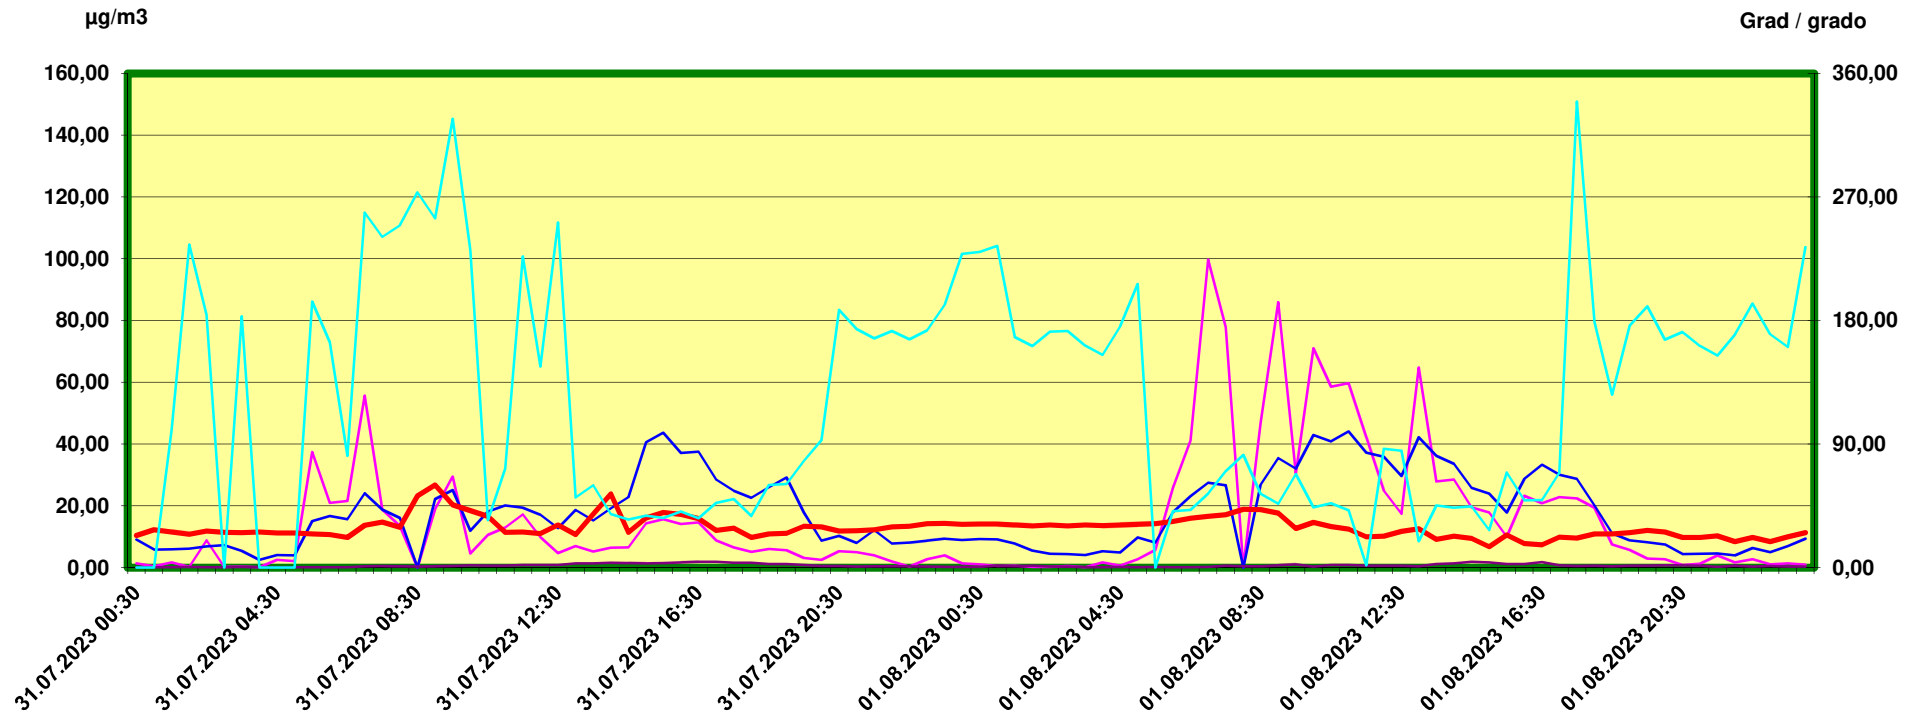

# Innsbruck Ampass

Zeitraum / Periodo di tempo: 31-7-2023 00:30 - 1-8-2023 24:00

Unkorrigierte Werte / Valori non corretti