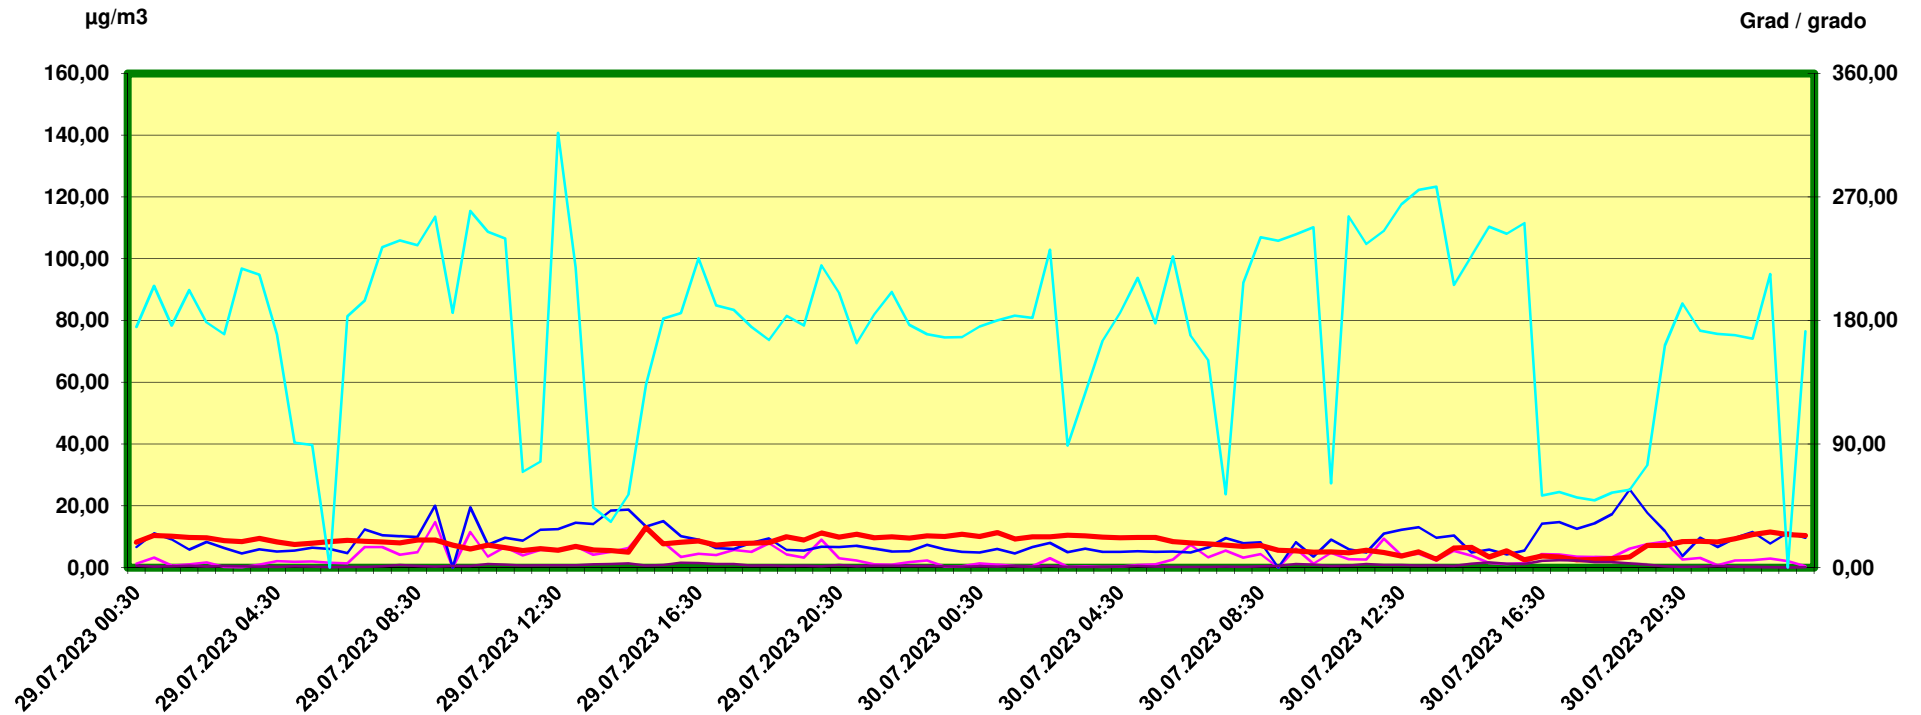

Innsbruck Ampass

Zeitraum / Periodo di tempo: 29-7-2023 00:30 - 30-7-2023 24:00

Unkorrigierte Werte / Valori non corretti