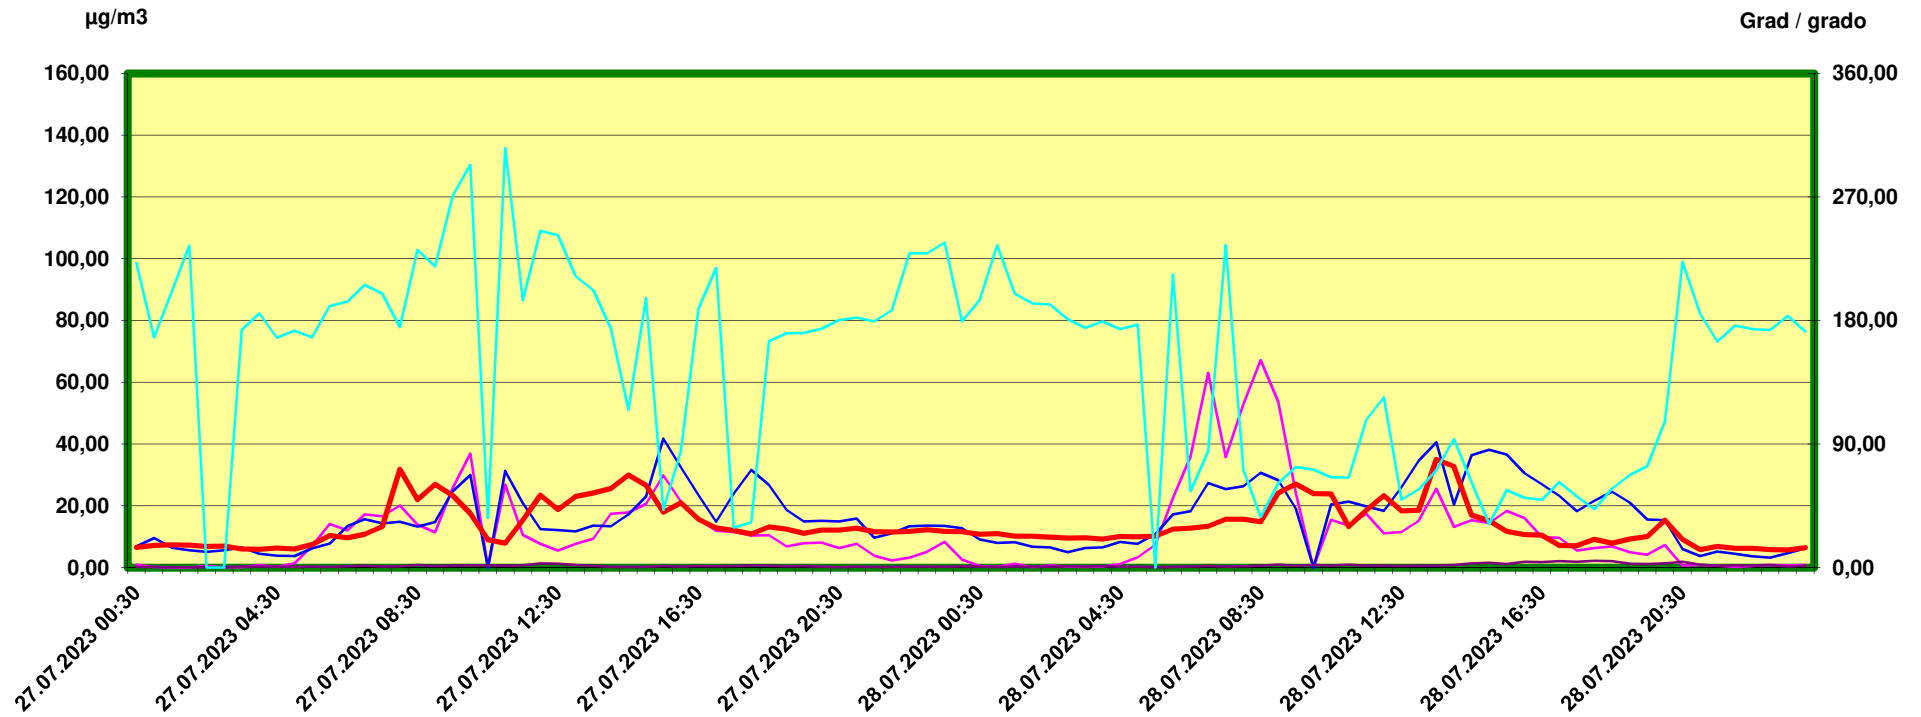

Innsbruck Ampass

Zeitraum / Periodo di tempo: 27-7-2023 00:30 - 28-7-2023 24:00

Unkorrigierte Werte / Valori non corretti