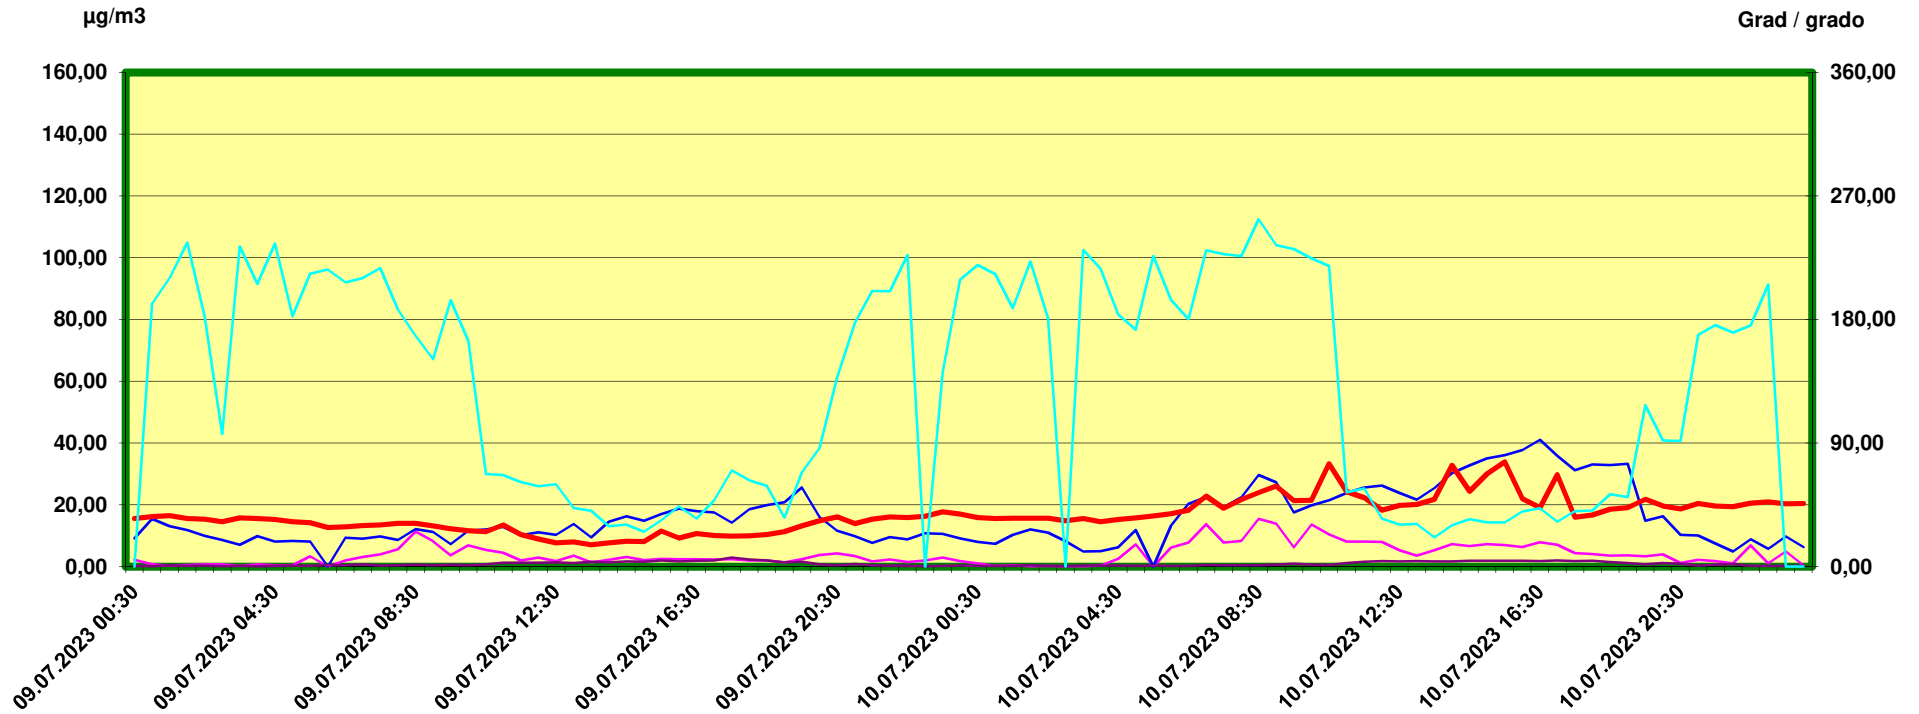

Innsbruck Ampass

Zeitraum / Periodo di tempo: 9-7-2023 00:30 - 10-7-2023 24:00

Unkorrigierte Werte / Valori non corretti