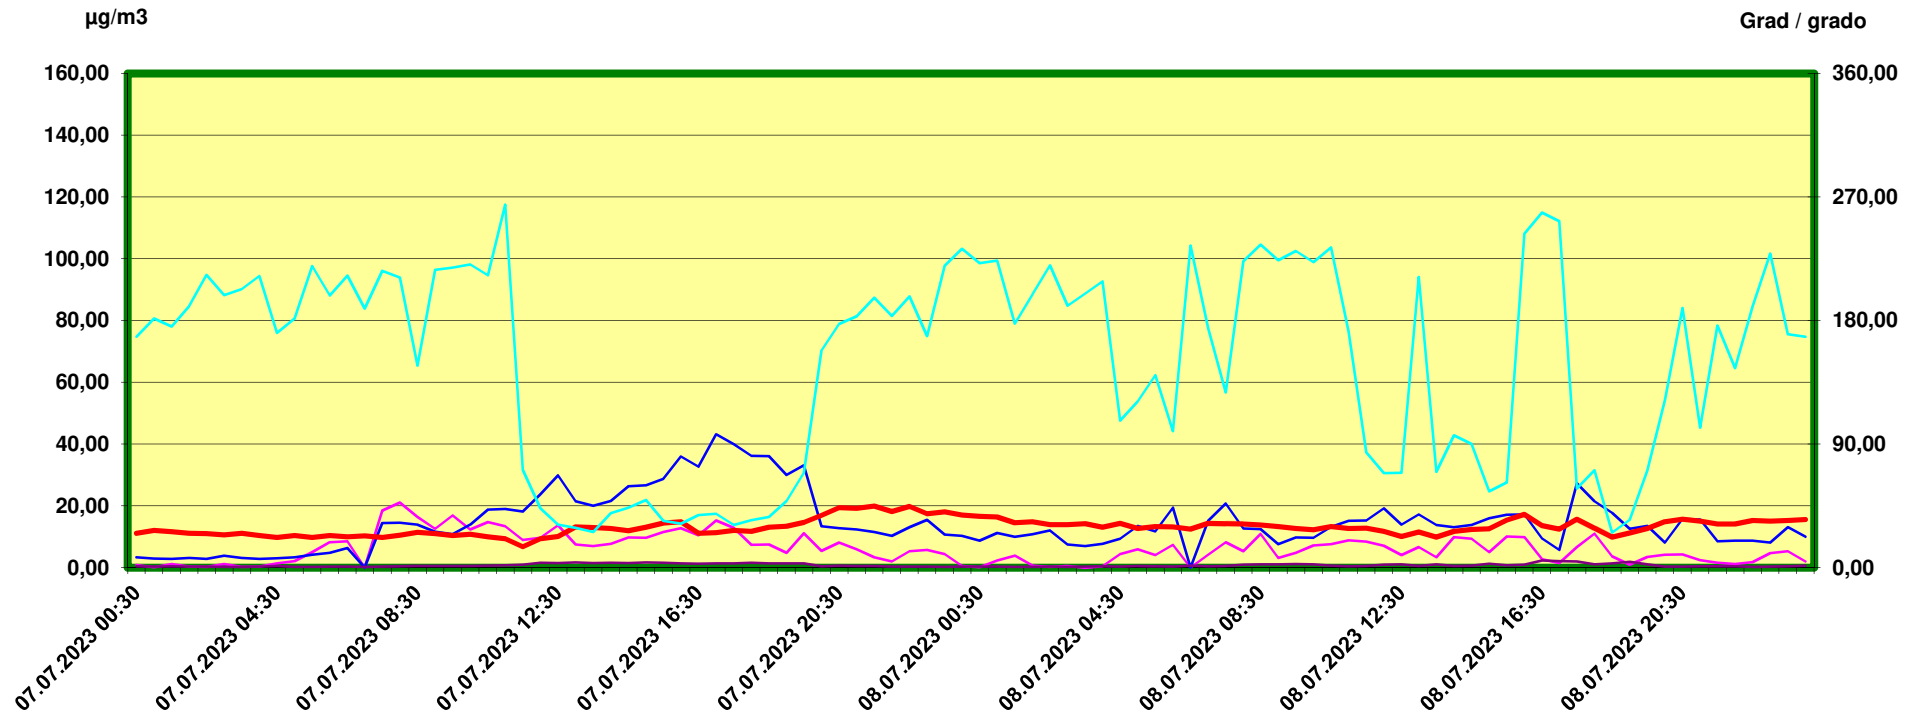

Innsbruck Ampass

Zeitraum / Periodo di tempo: 7-7-2023 00:30 - 8-7-2023 24:00

Unkorrigierte Werte / Valori non corretti